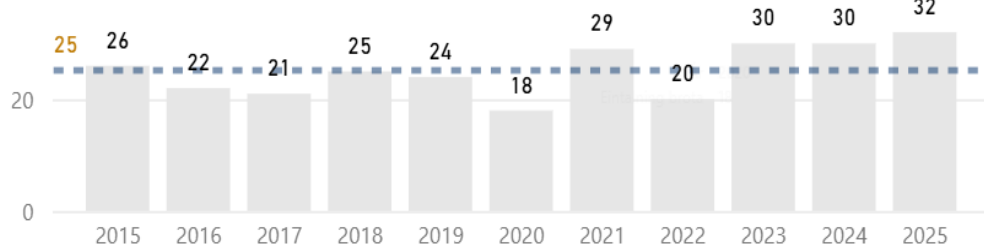

Thursday, January 08,

2026

Móð er við tíma sem málið var skráð.

Umferðarlagabrot (án hraðamyndavéla)

Hraðakstur (án hraðamyndavéla)

Ölvun við akstur

Fíkniefnaakstur

Sviptingarakstur - réttindaleysi