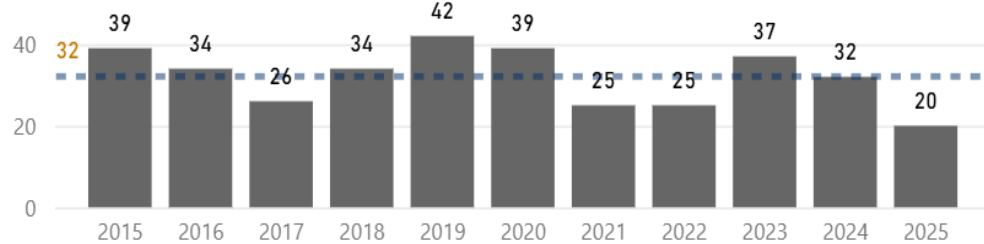

Thursday, January 08,

2026

Móð er við tíma sem málið var skráð.

Umferðarlagabrot (án hraðamyndavéla)

Hraðakstur (án hraðamyndavéla)

Ölvun við akstur

Fíkniefnaakstur

Sviptingarakstur - réttindaleysi