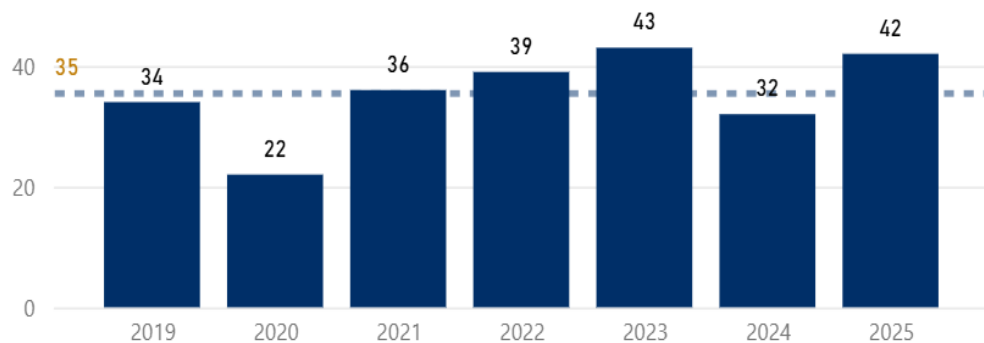

Umferðarslys