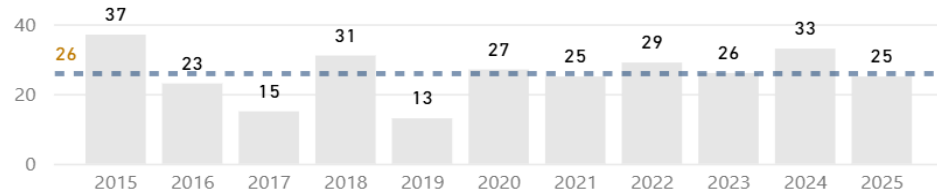

Auðgunarbrot