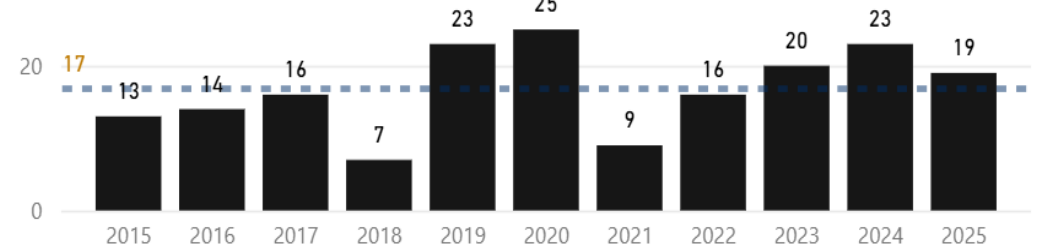

Thursday, January 08,

2026

Móð er við tíma sem málið var skráð.

Umferðarlagabrot (án hraðamyndavéla)

Hraðakstur (án hraðamyndavéla)

Ölvun við akstur

Fíkniefnaakstur

Sviptingarakstur - réttindaleysi