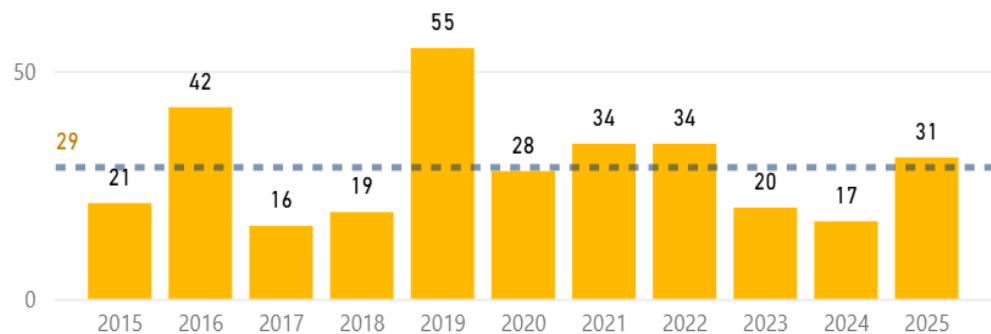

Fíkniefnamál