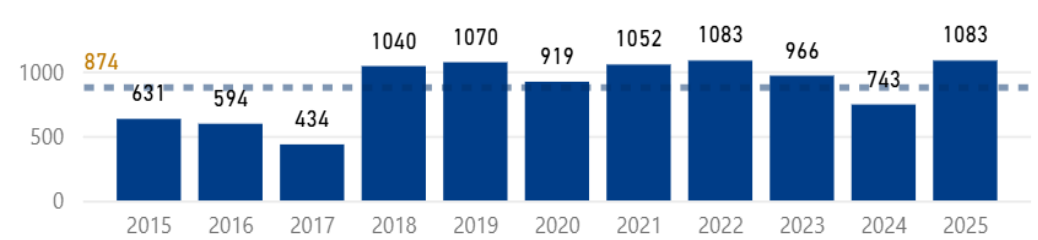

Thursday, January 08,

2026

Móð er við tíma sem málið var skráð.

Umferðarlagabrot (án hraðamyndavéla)

Hraðakstur (án hraðamyndavéla)

Ölvun við akstur

Fíkniefnaakstur

Sviptingarakstur - réttindaleysi