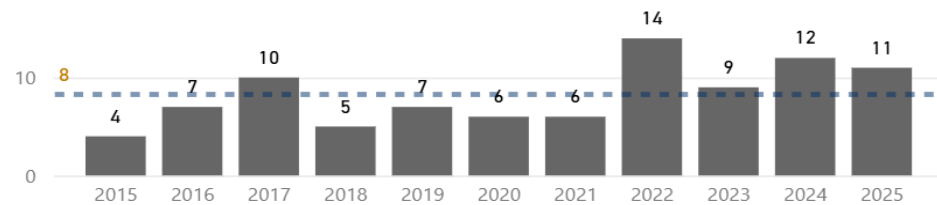

Kynferðisbrot

Gögn síðast uppfærð:

Thursday, January 08,

2026

Móð er við tíma sem málið var skráð.