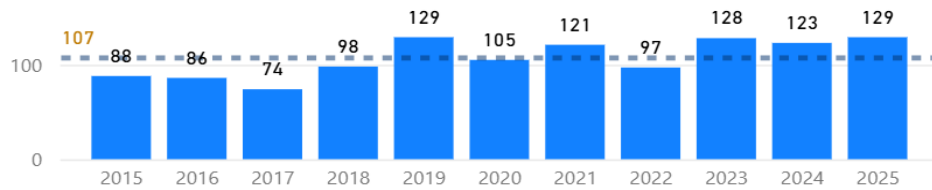

LÖGREGLAN

Mánaðarskýrsla lögreglunnar á Austurlandi

Hegningarlagabrot