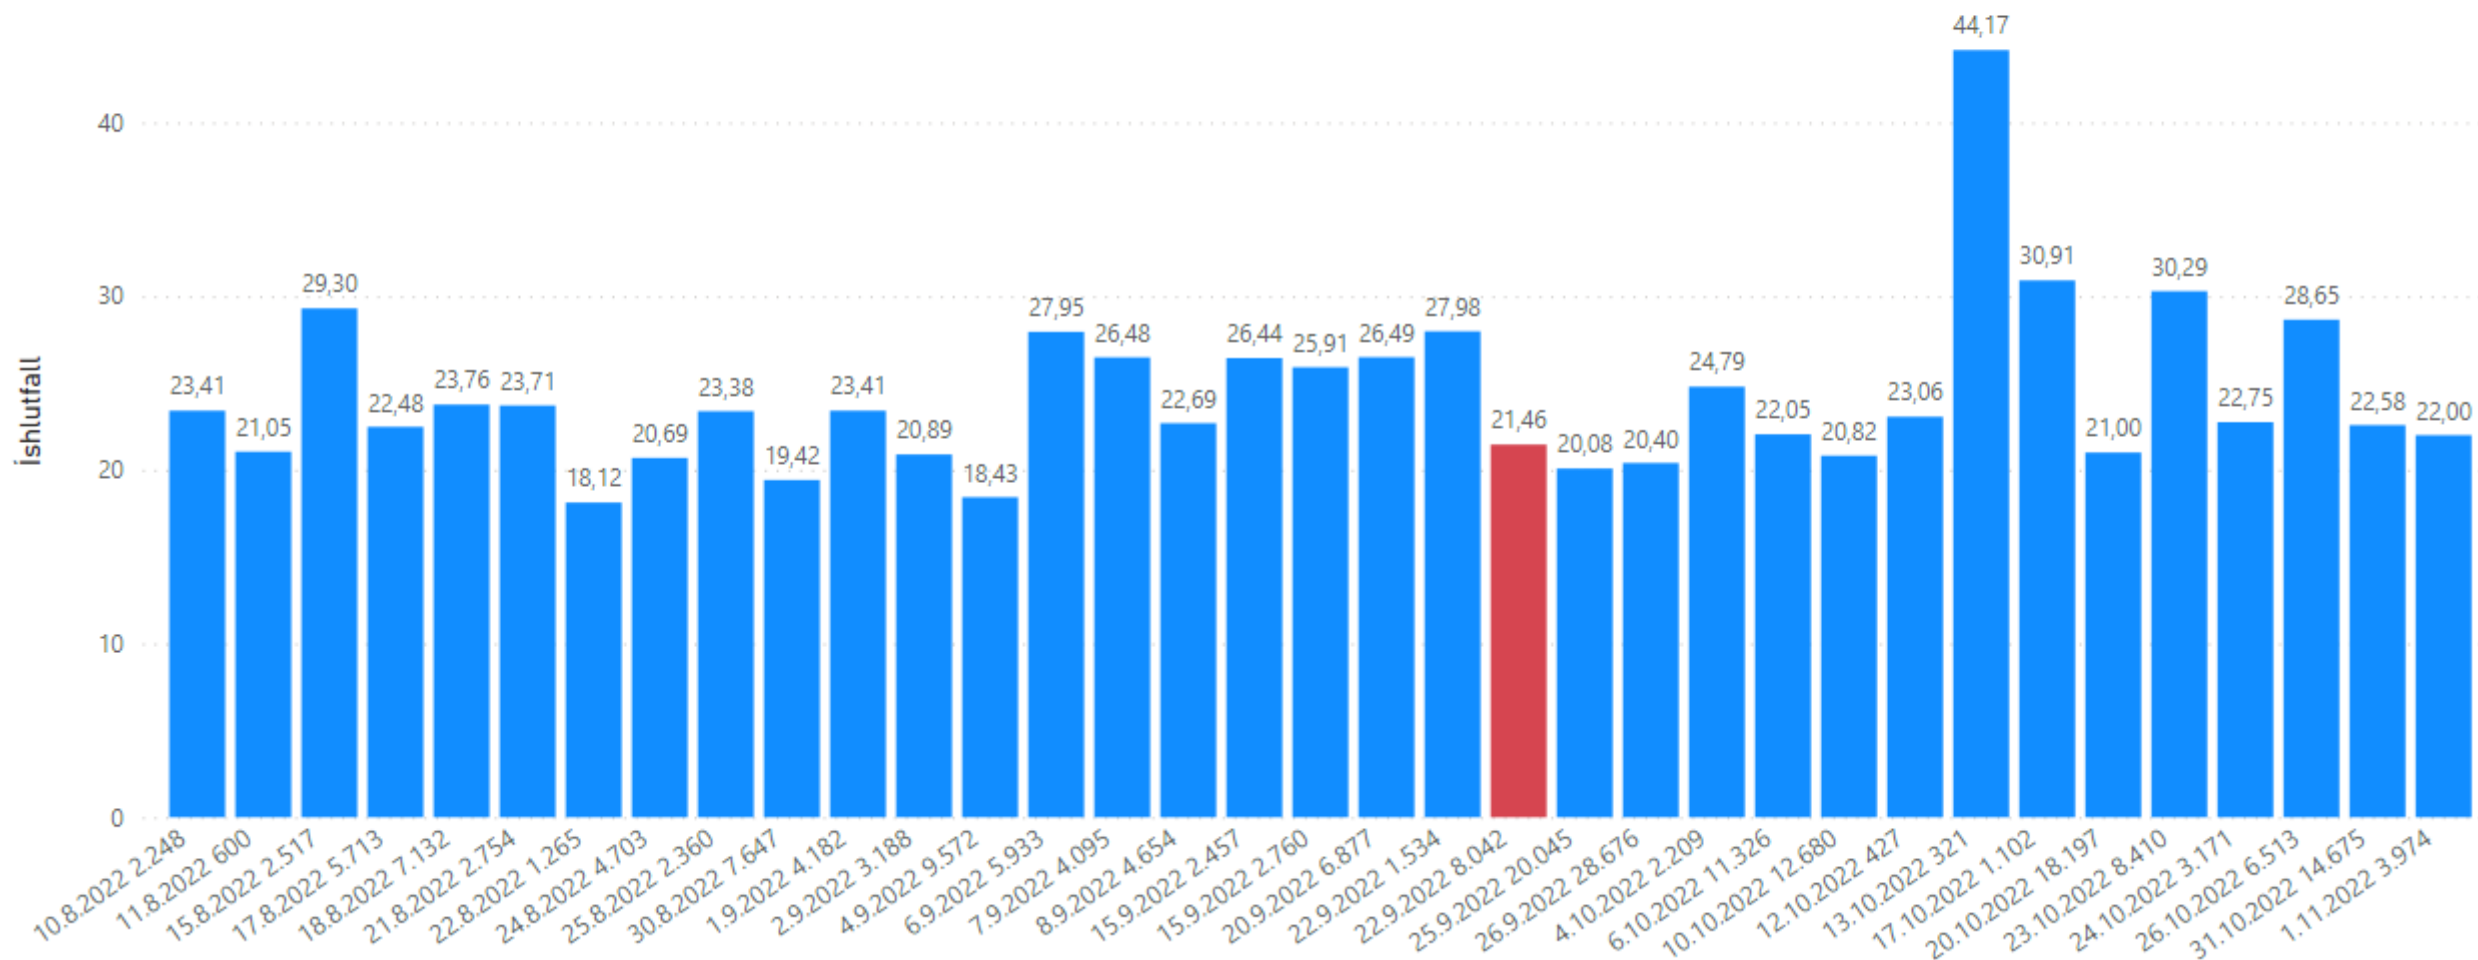

1399

Veiðiskip

Þorskur

Veiðistofn

221.959

Heildarmagn

23,25

Vegið meðalíshlutfall