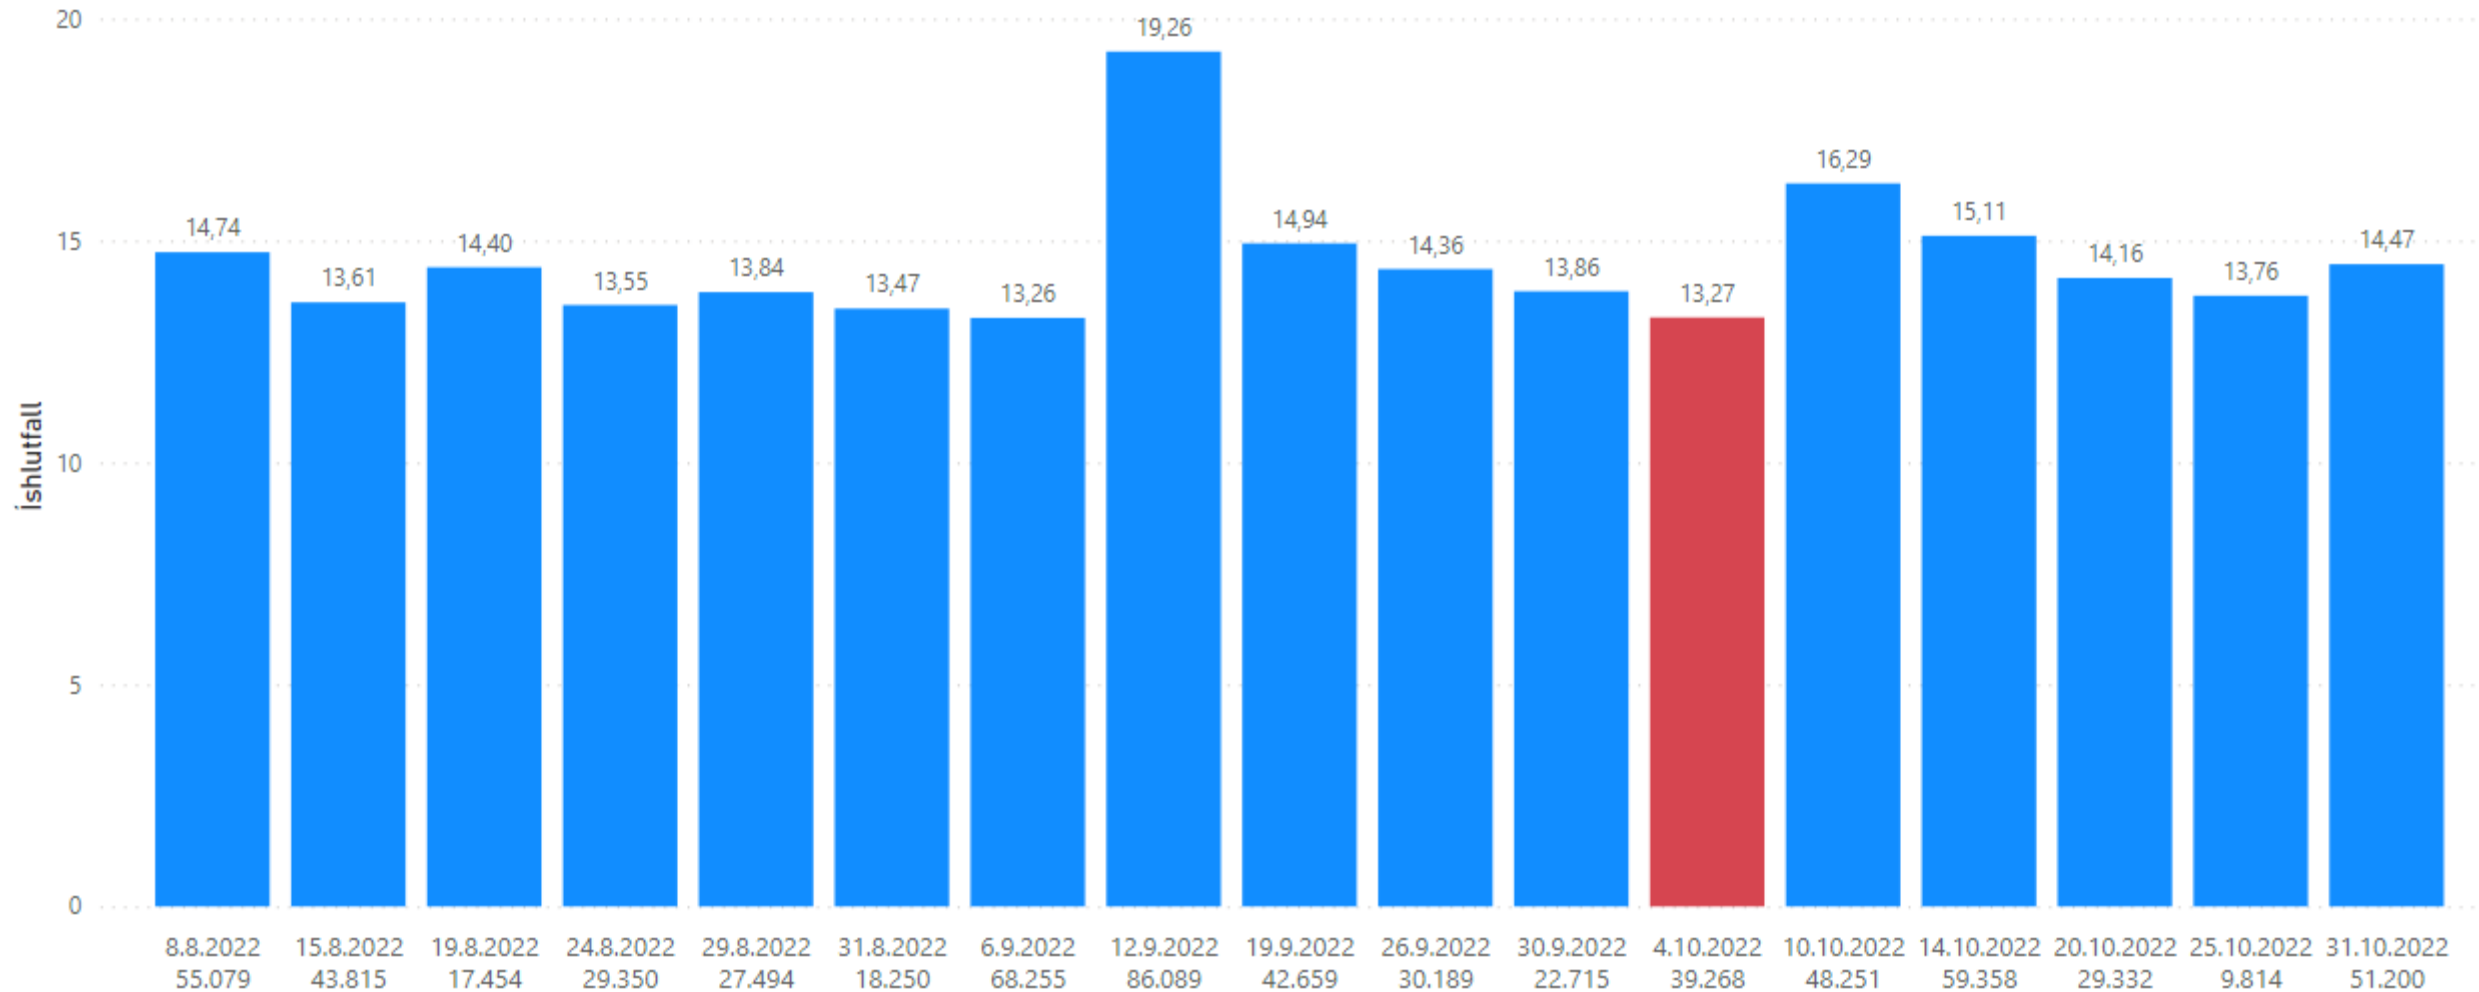

2919

Veiðiskip

Þorskur

Veiðistofn

678.572

Heildarmagn

14,92

Vegið meðalíshlutfall