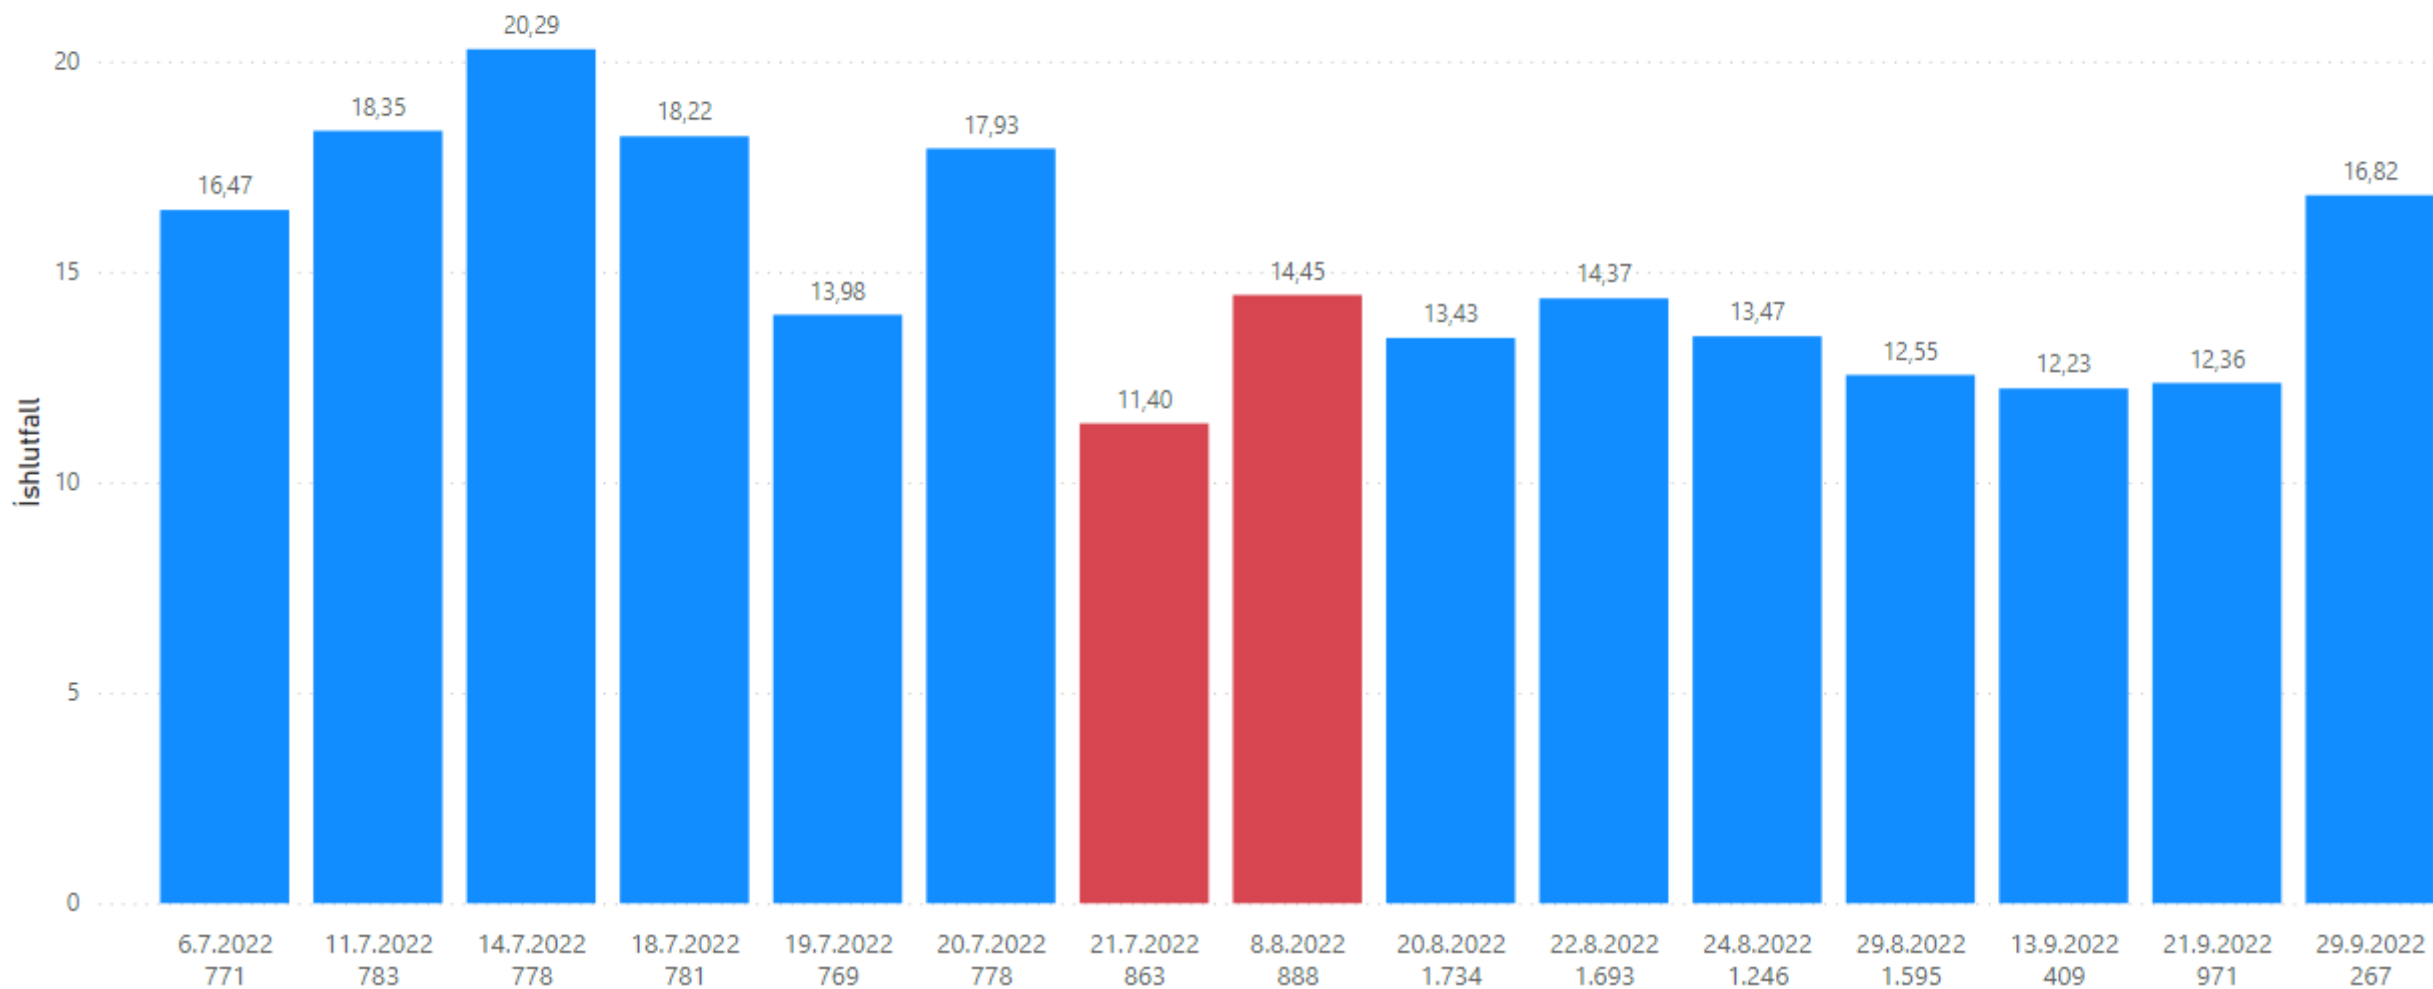

6261

Veiðiskip

Þorskur

Veiðistofn

14.326

Heildarmagn

14,68

Vegið meðalíshlutfall