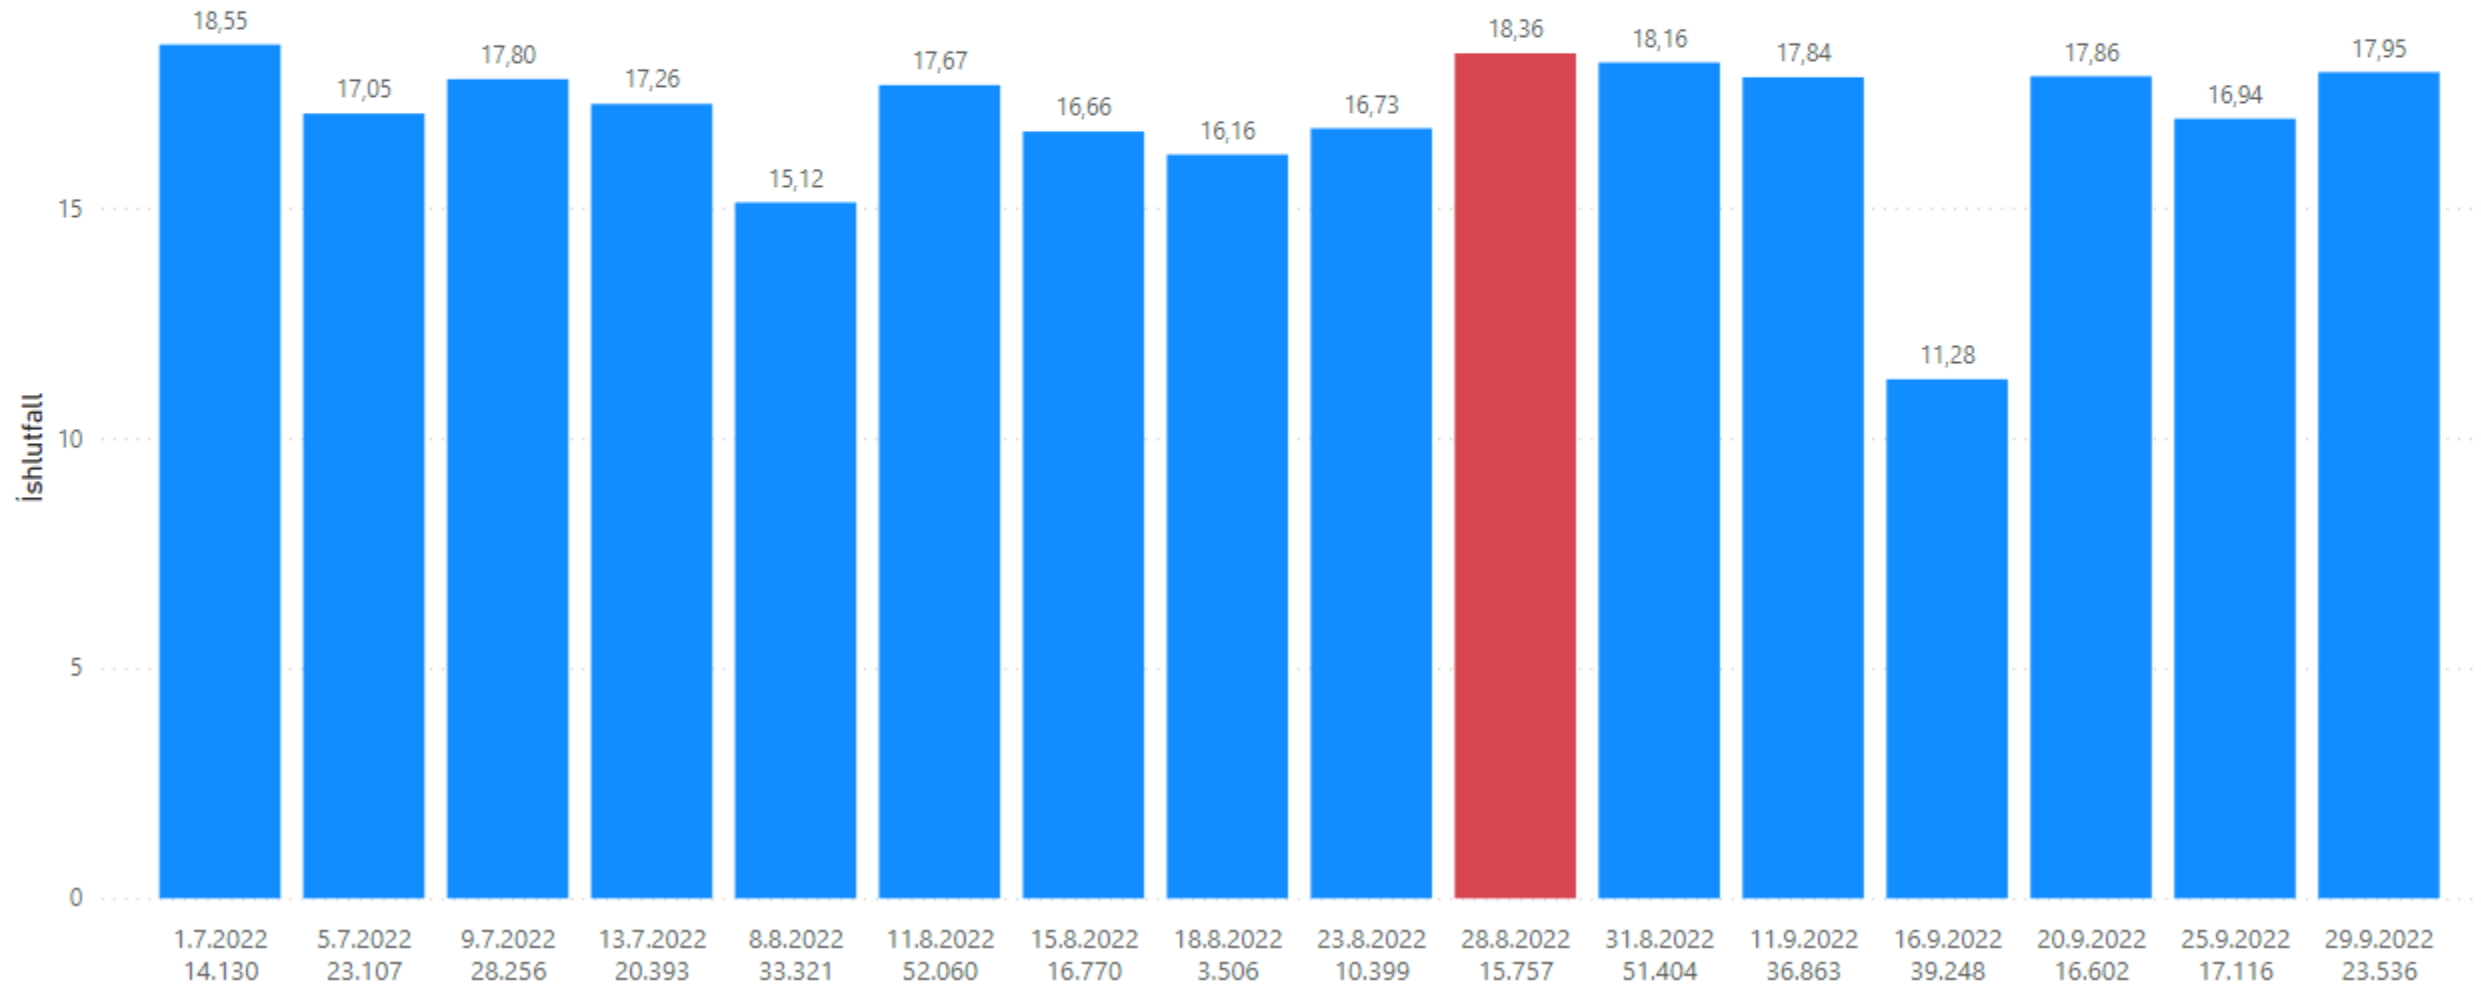

2433
Veiðiskip

Þorskur
Veiðistofn

402.468
Heildarmagn

16,84
Vegið meðalíshlutfall