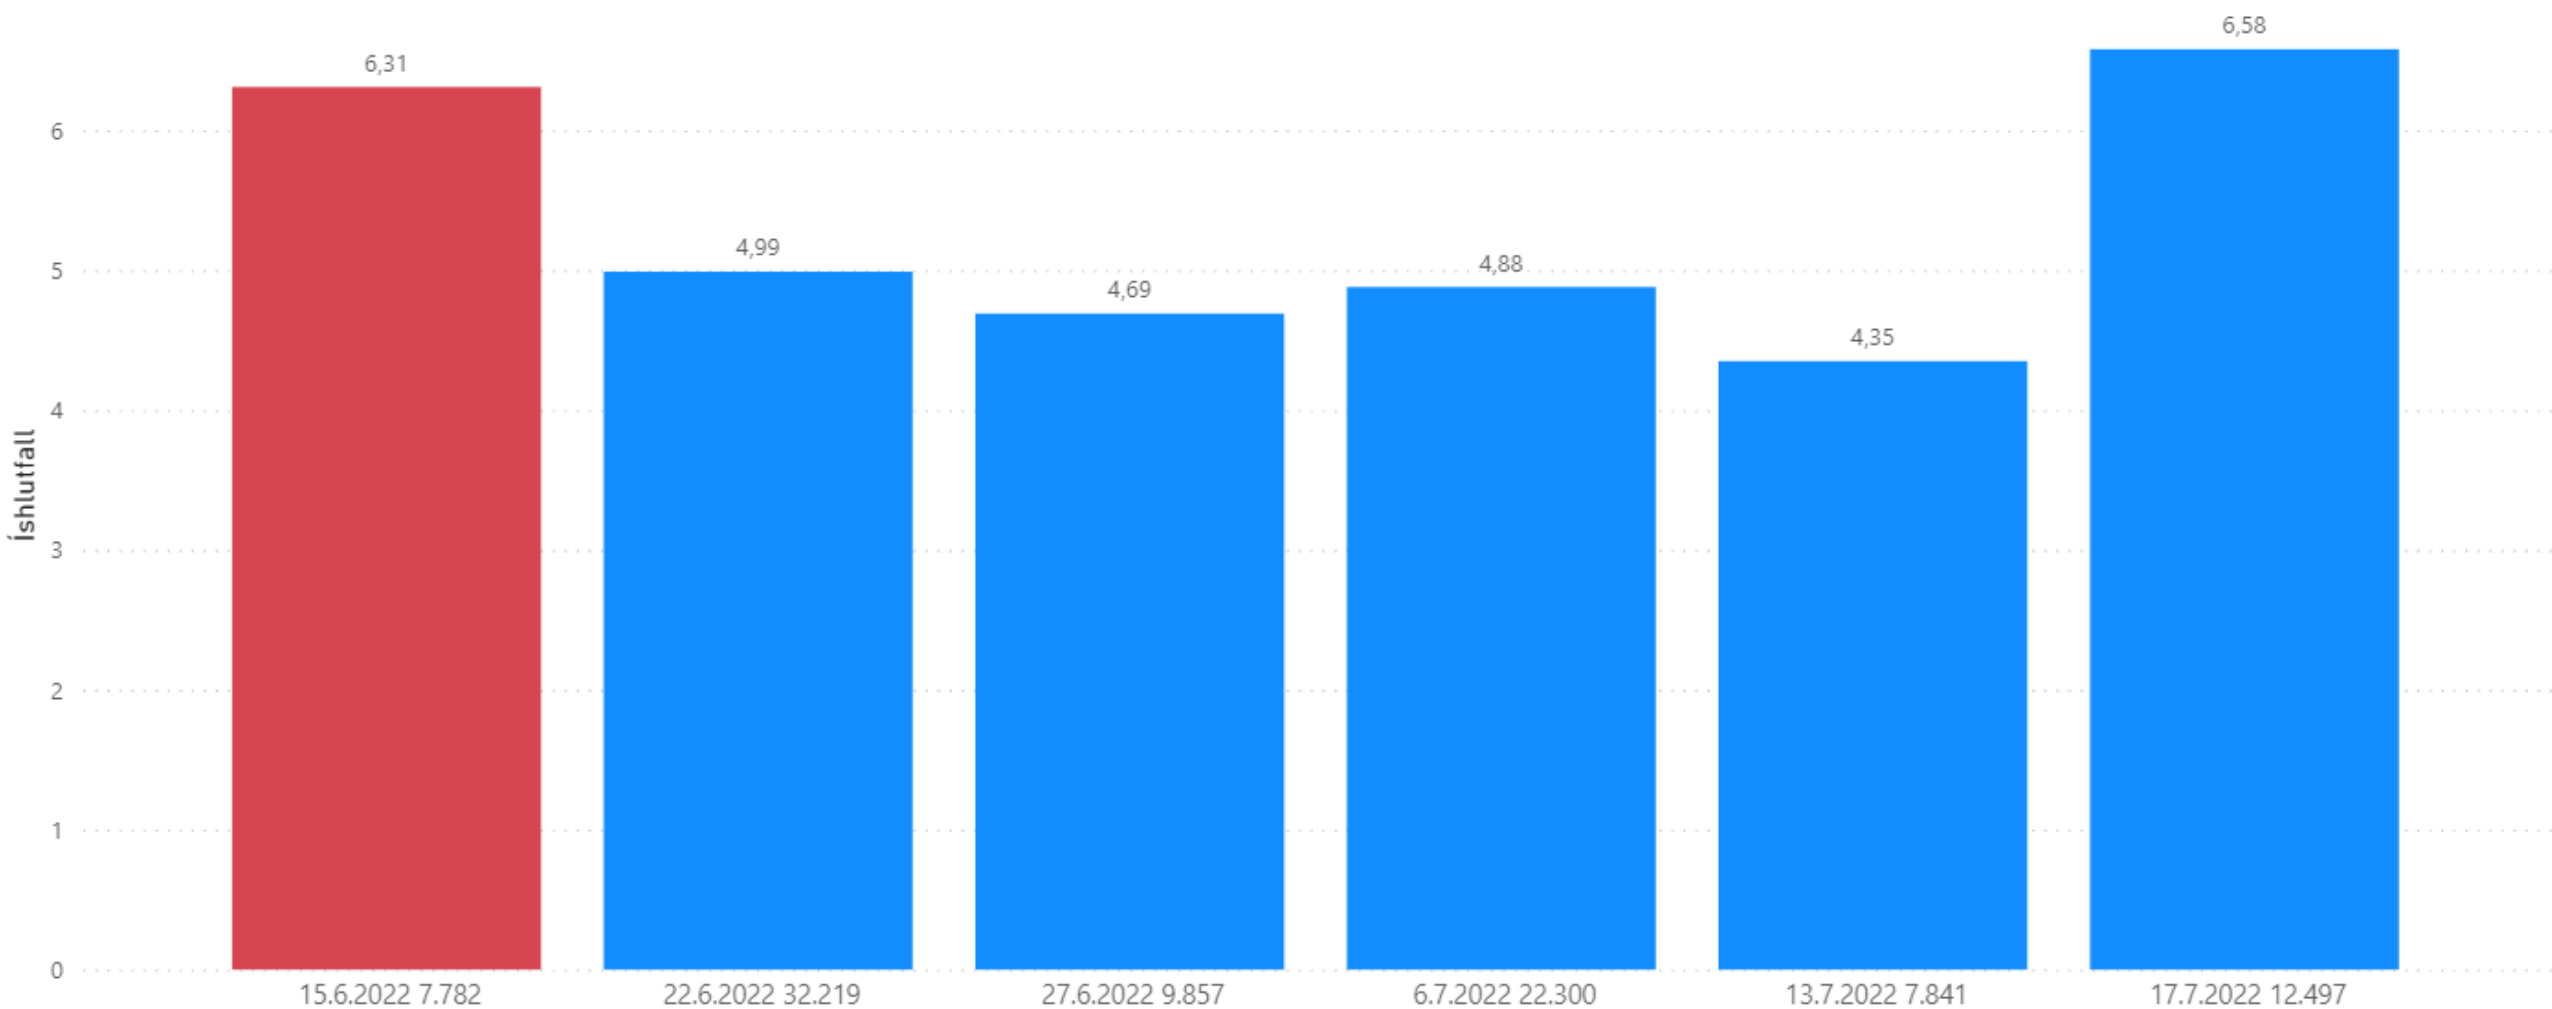

Fiskmarkaður Vestmannaeyja

Vigtunarleyfishafi

2954

Veiðiskip

Ýsa

Veiðistofn

92.496

Heildarmagn

5,20

Vegið meðalíshlutfall