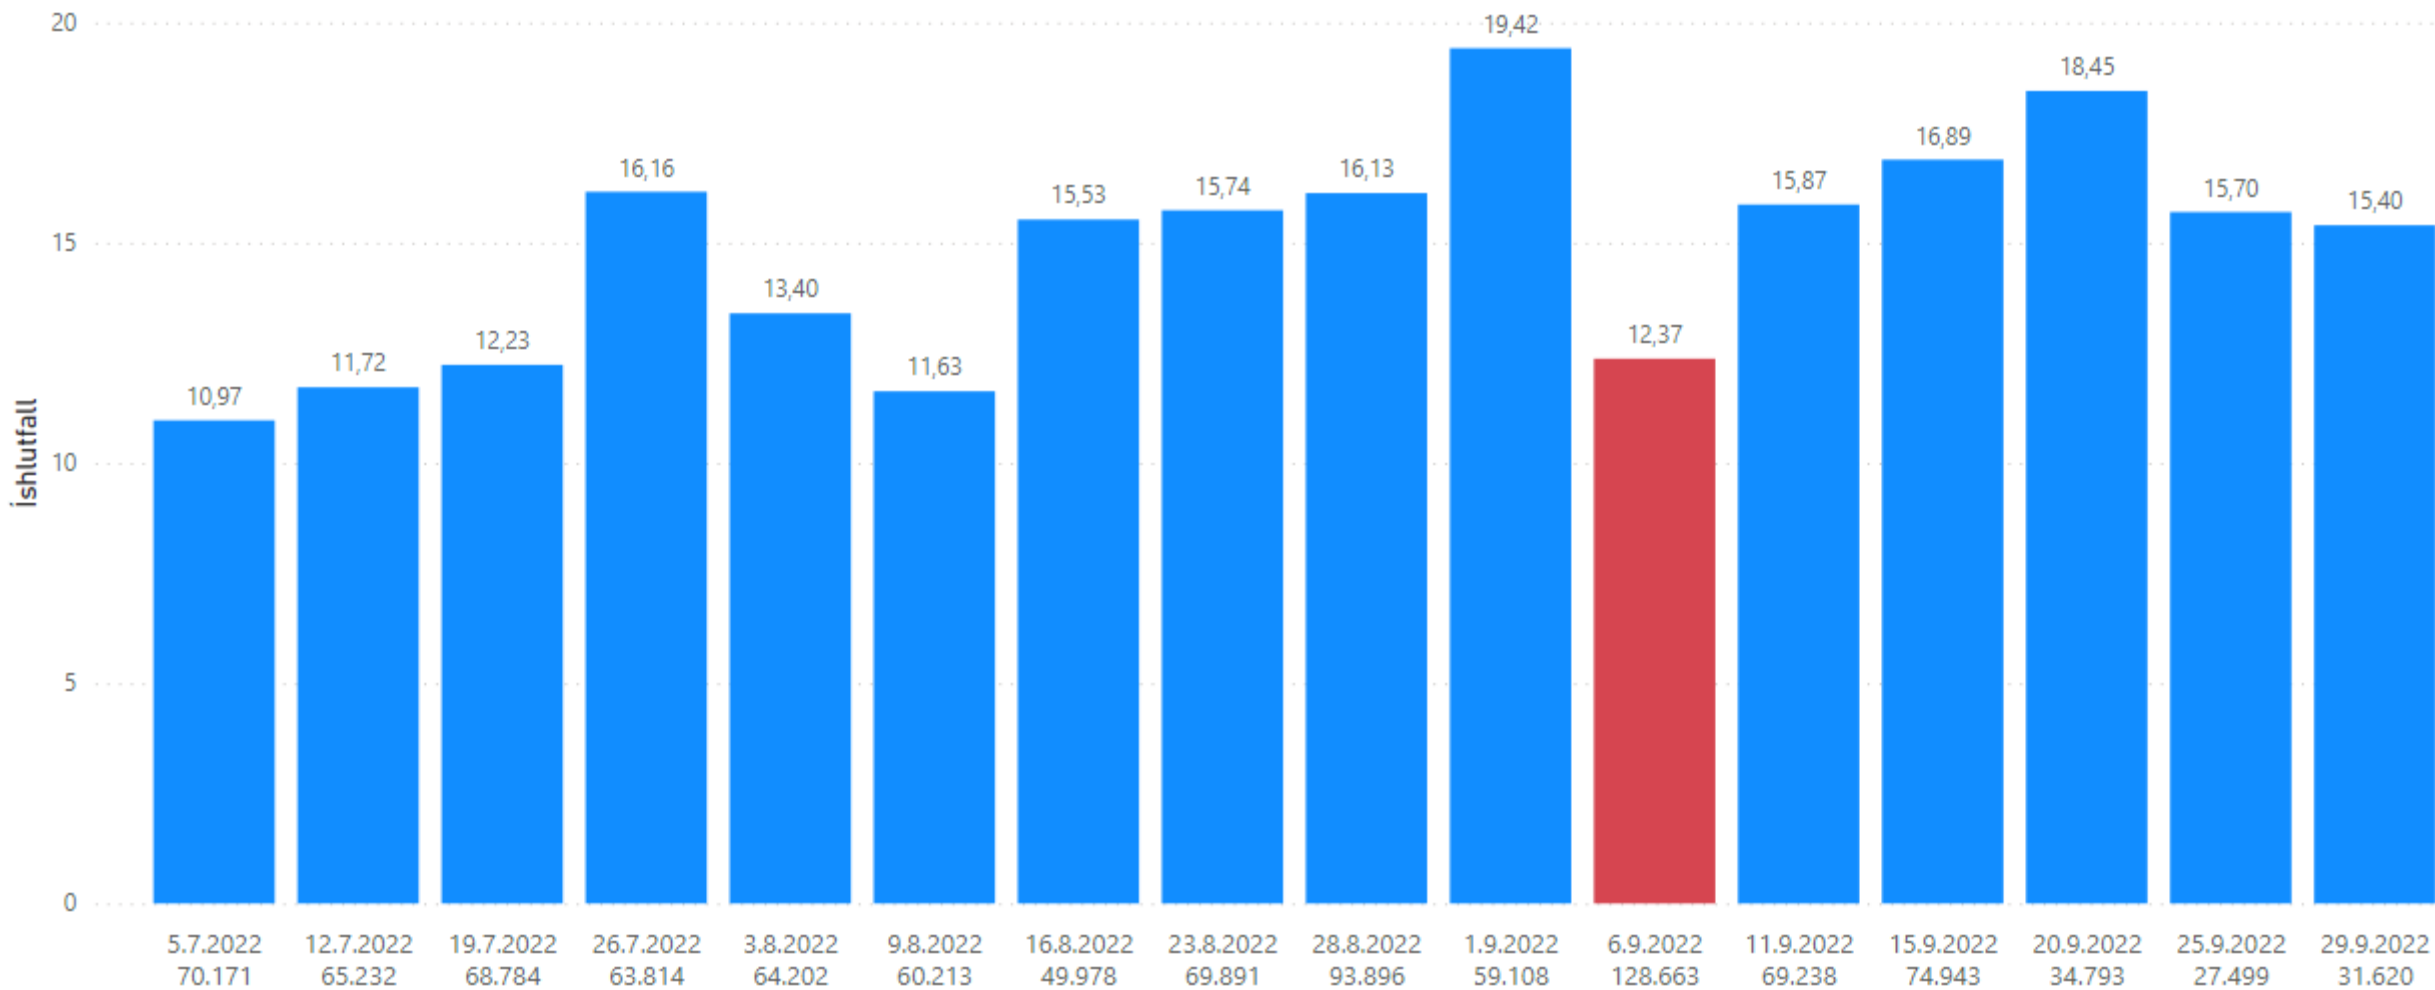

Þorskur

Veiðistofn

1.032.045

Heildarmagn

14,56

Vegið meðalíshlutfall

FMS hf_Grindavík

Vigtunarleyfishafi