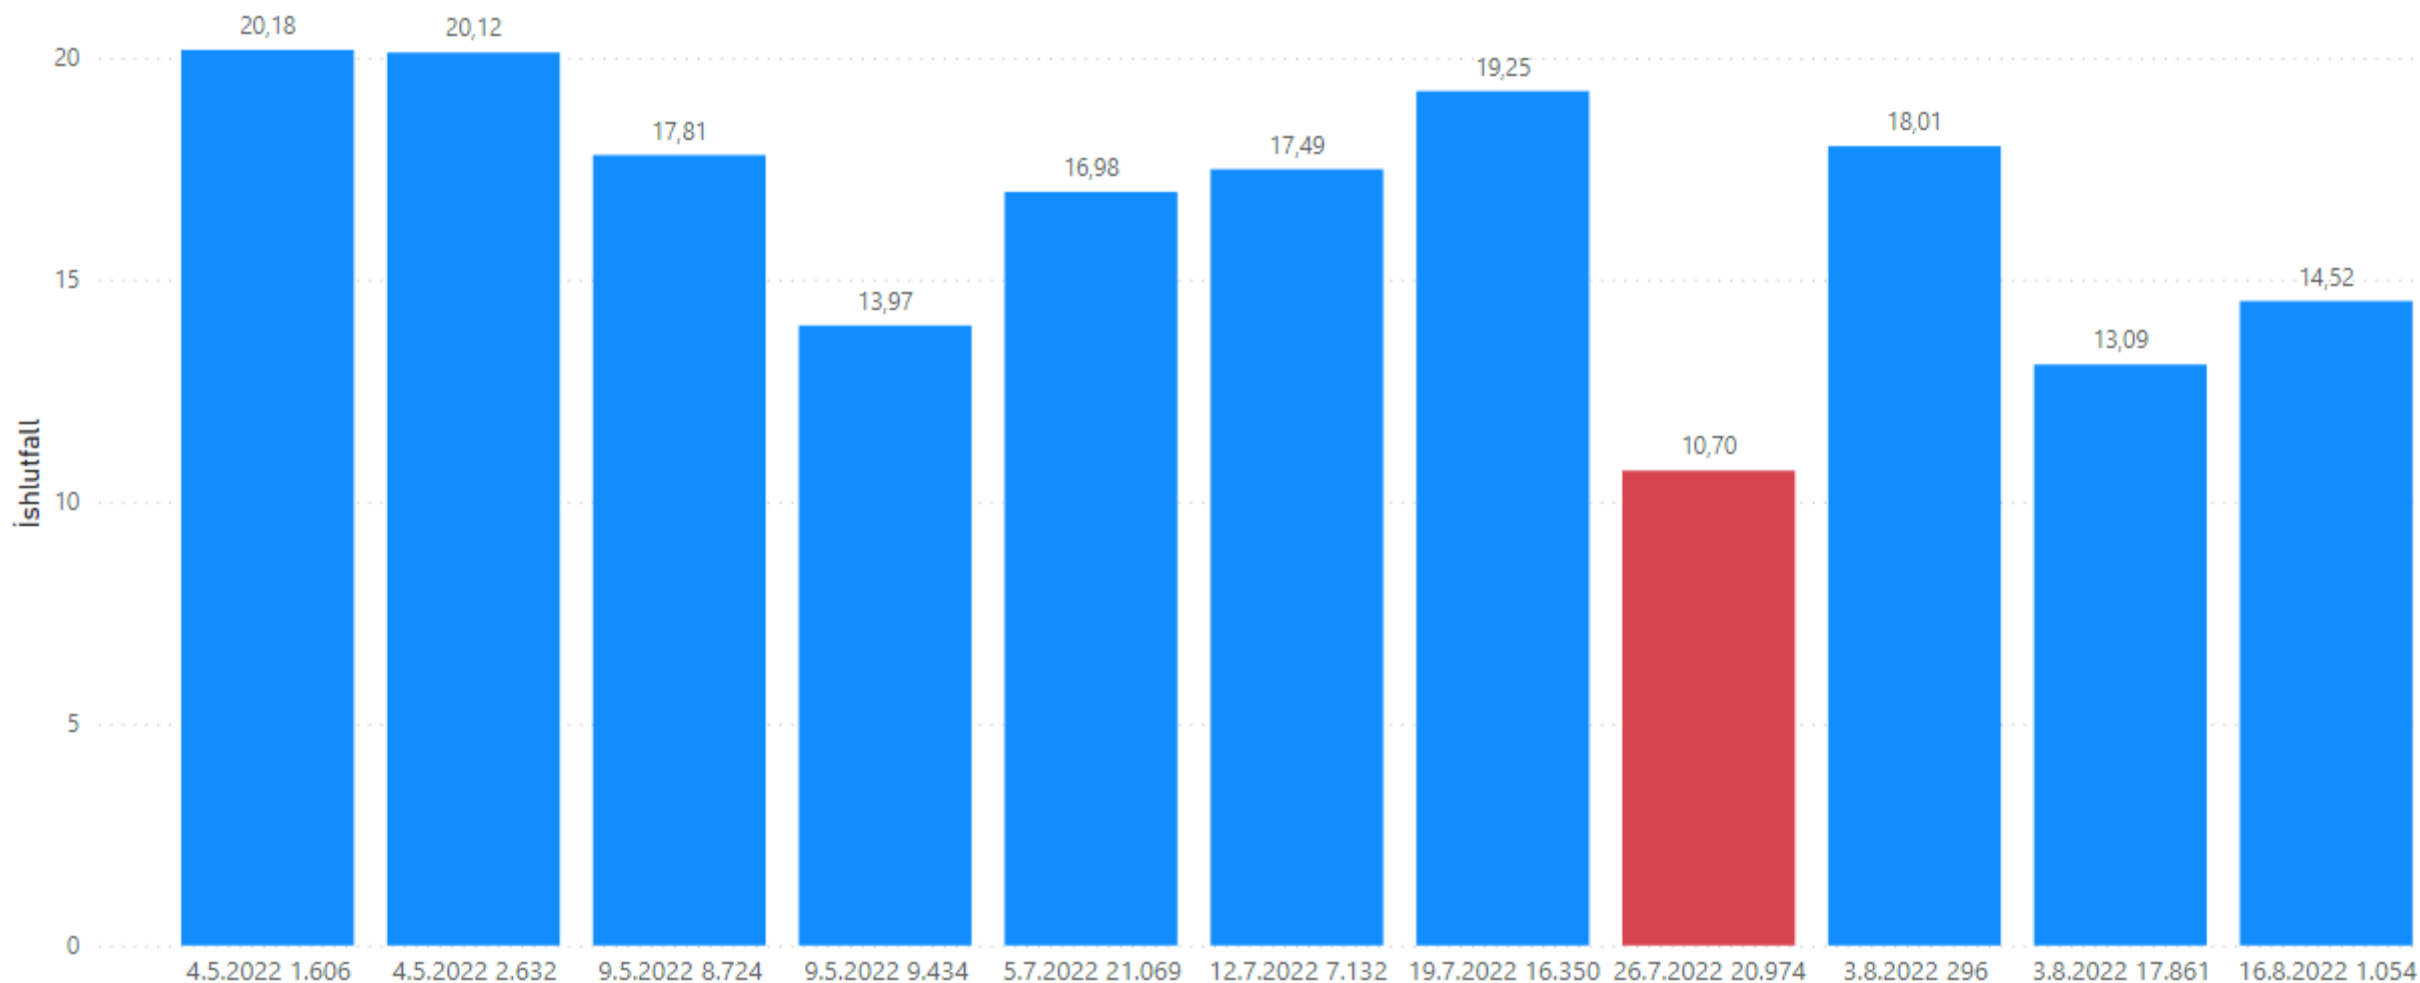

107.132

Heildarmagn

15,39

Vegið meðalíshlutfall

Loðnuvinnslan hf_fiskvinnsla

Vigtunarleyfishafi

2841

Veiðiskip