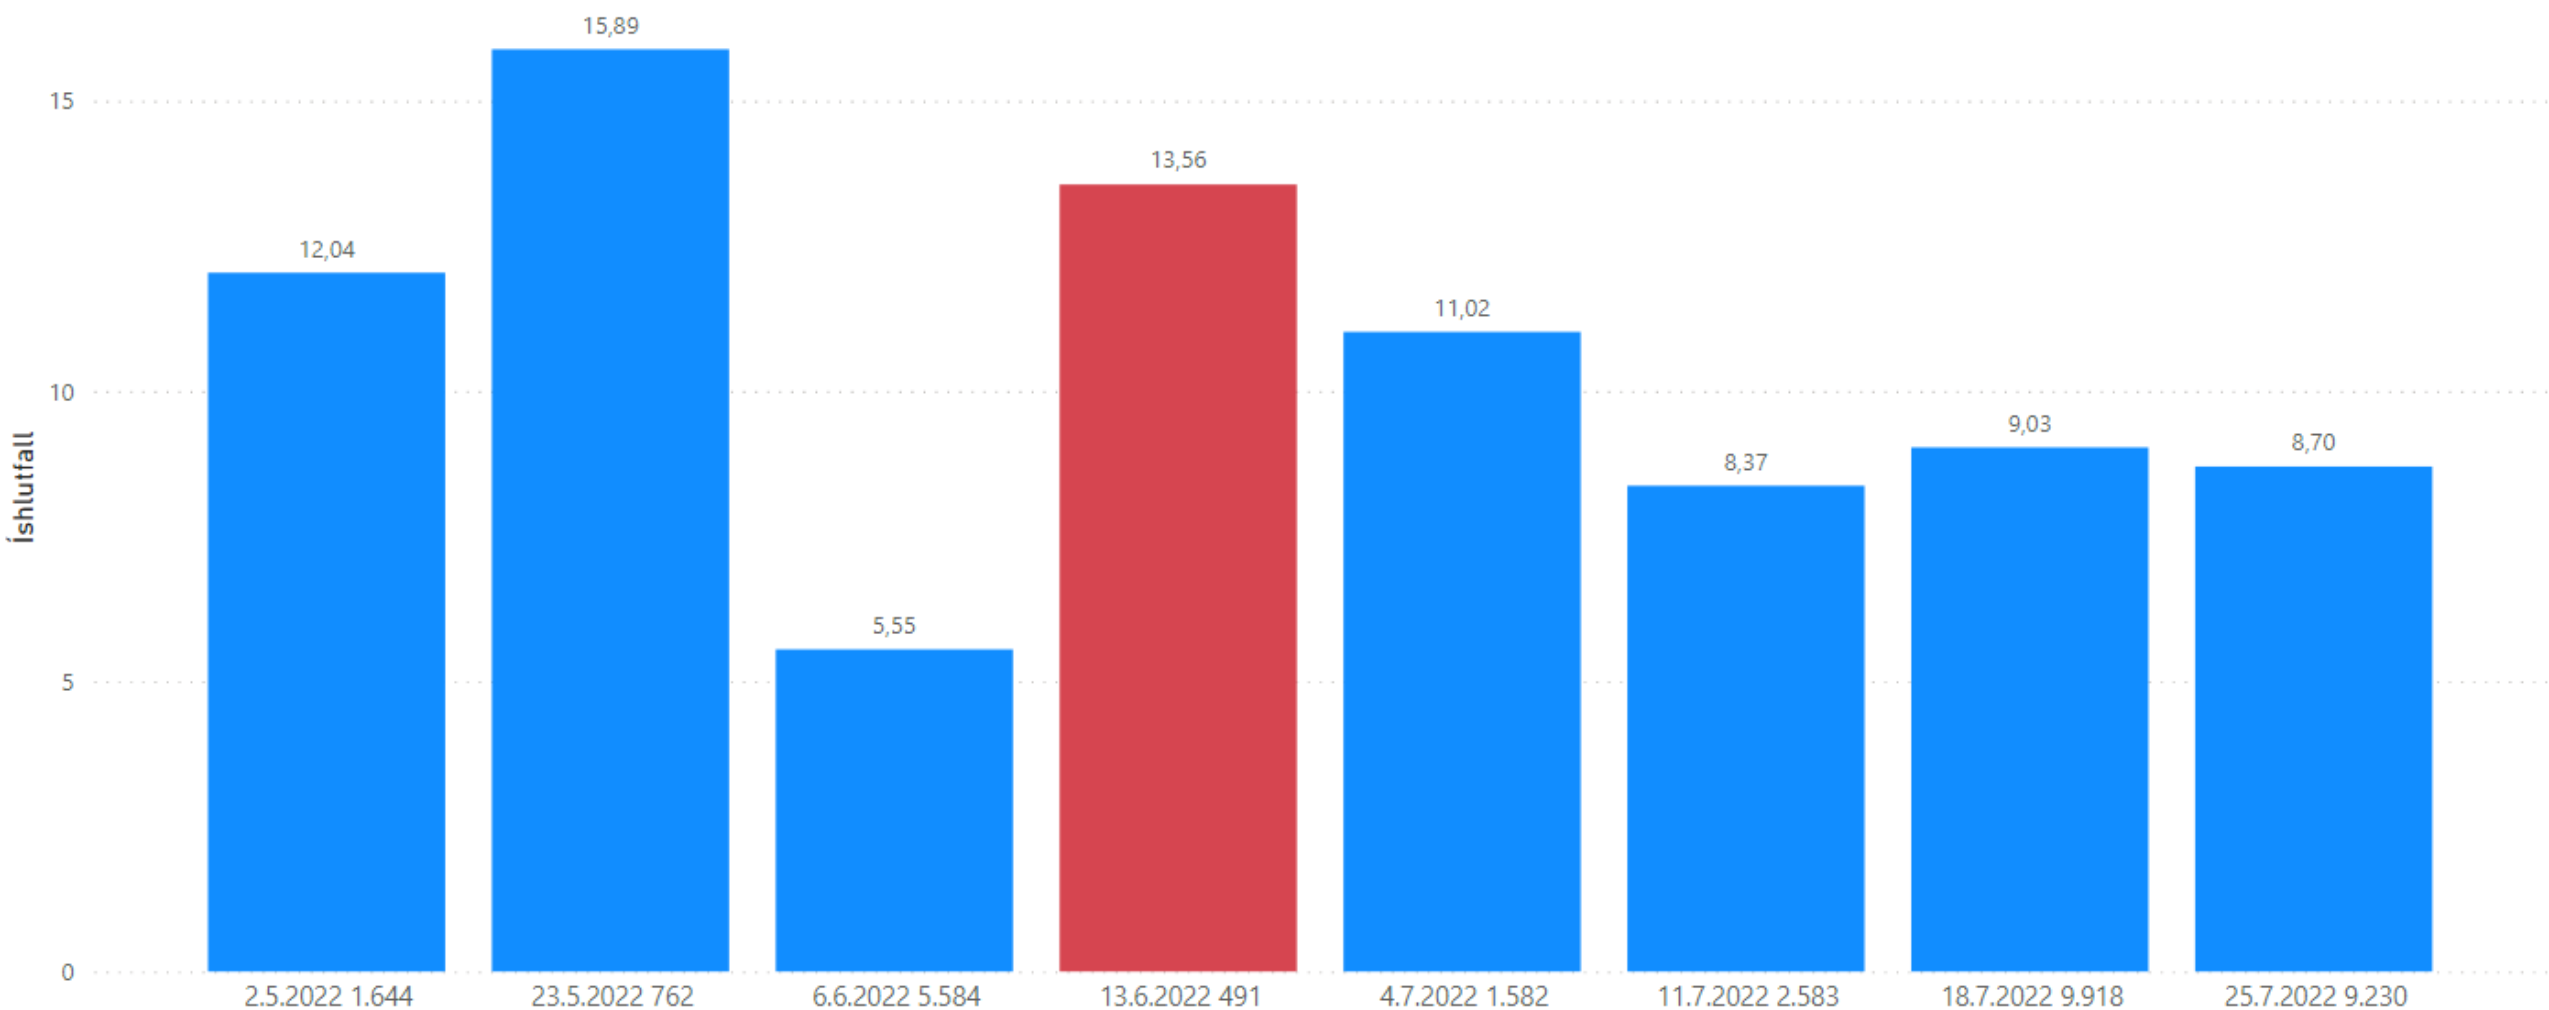

1281

Veiðiskip

Þorskur

Veiðistofn

31.794

Heildarmagn

8,76

Vegið meðalíshlutfall