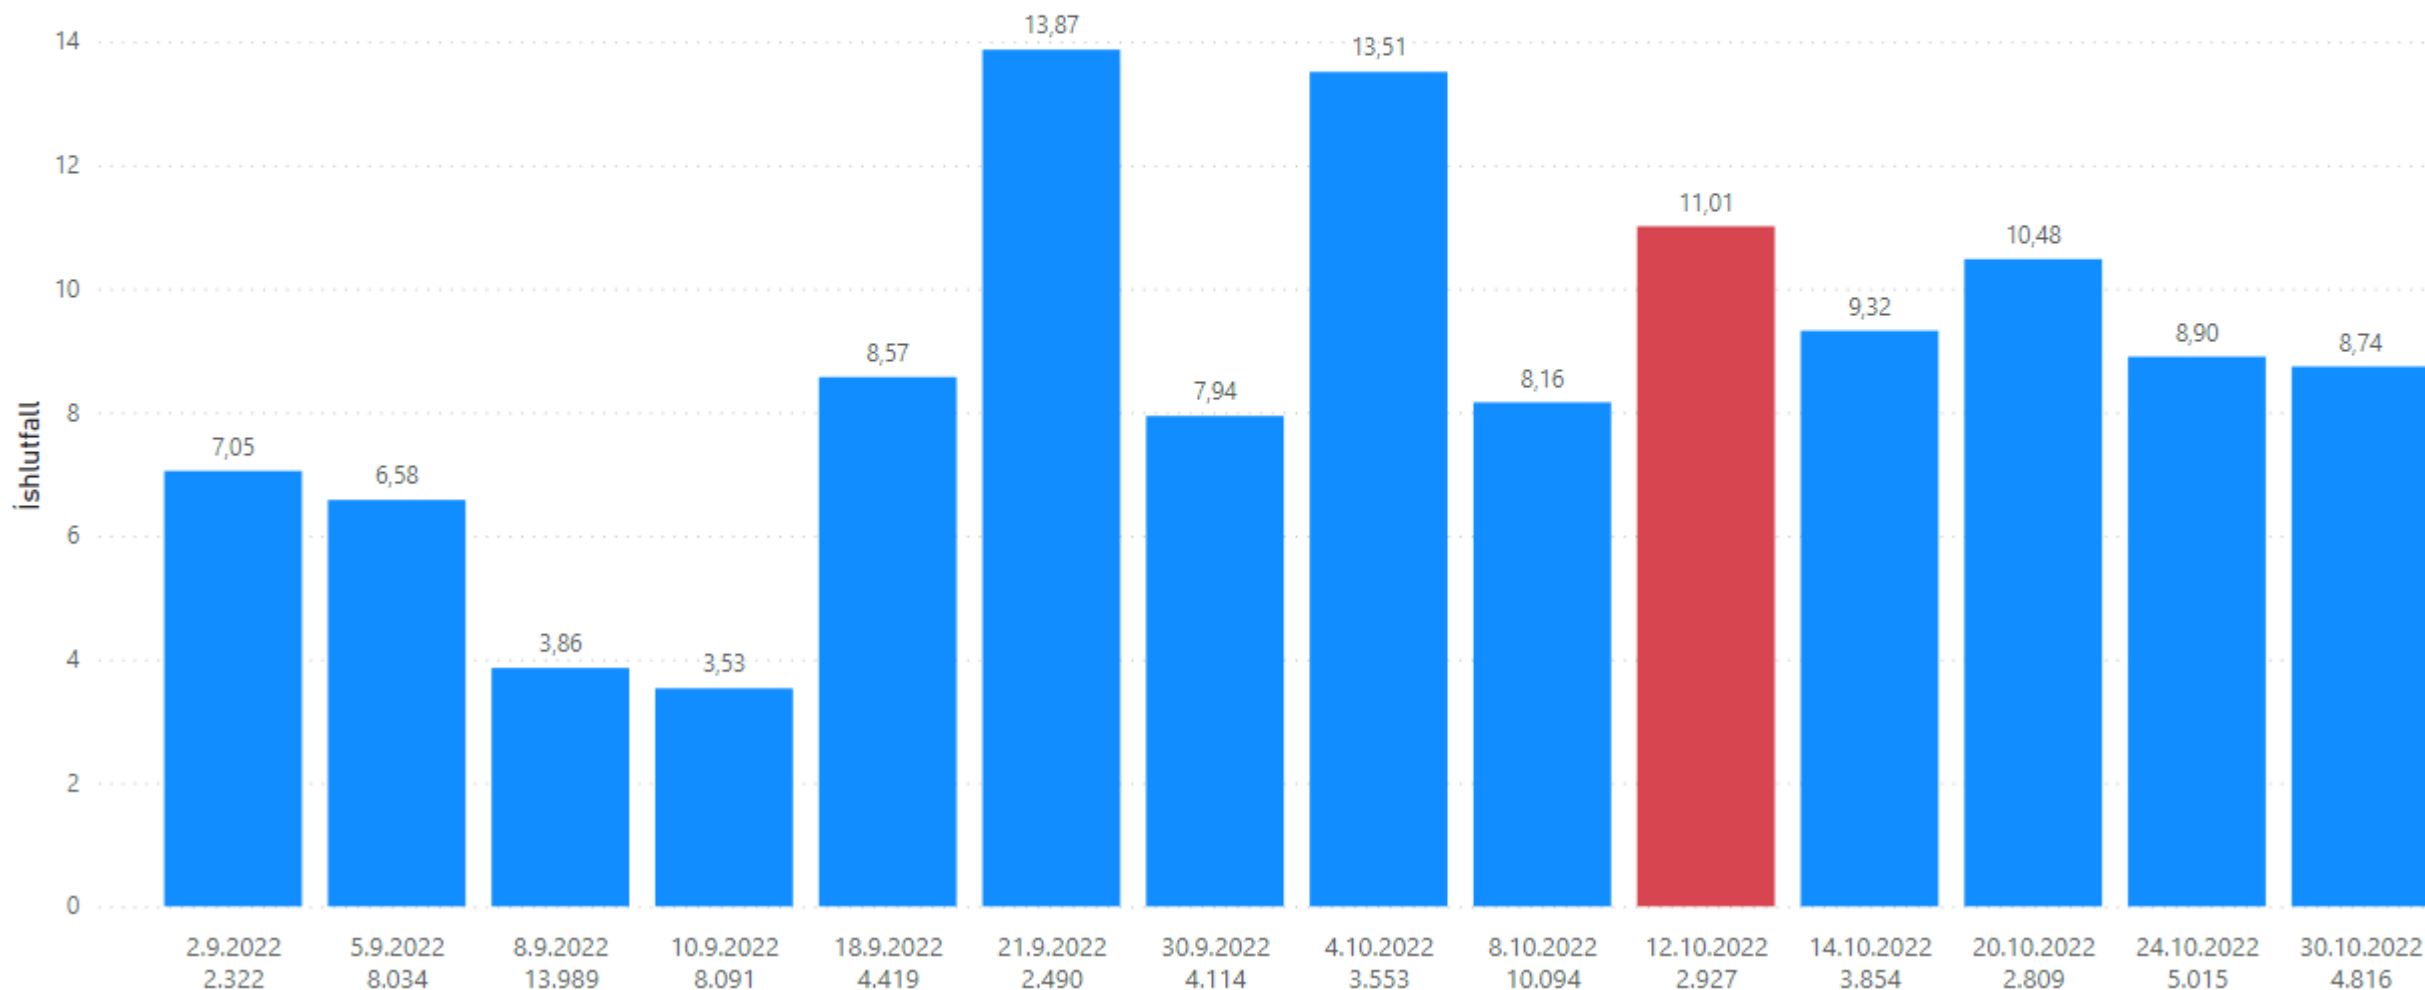

173

Veiðiskip

Þorskur

Veiðistofn

76.527

Heildarmagn

7,47

Vegið meðalíshlutfall