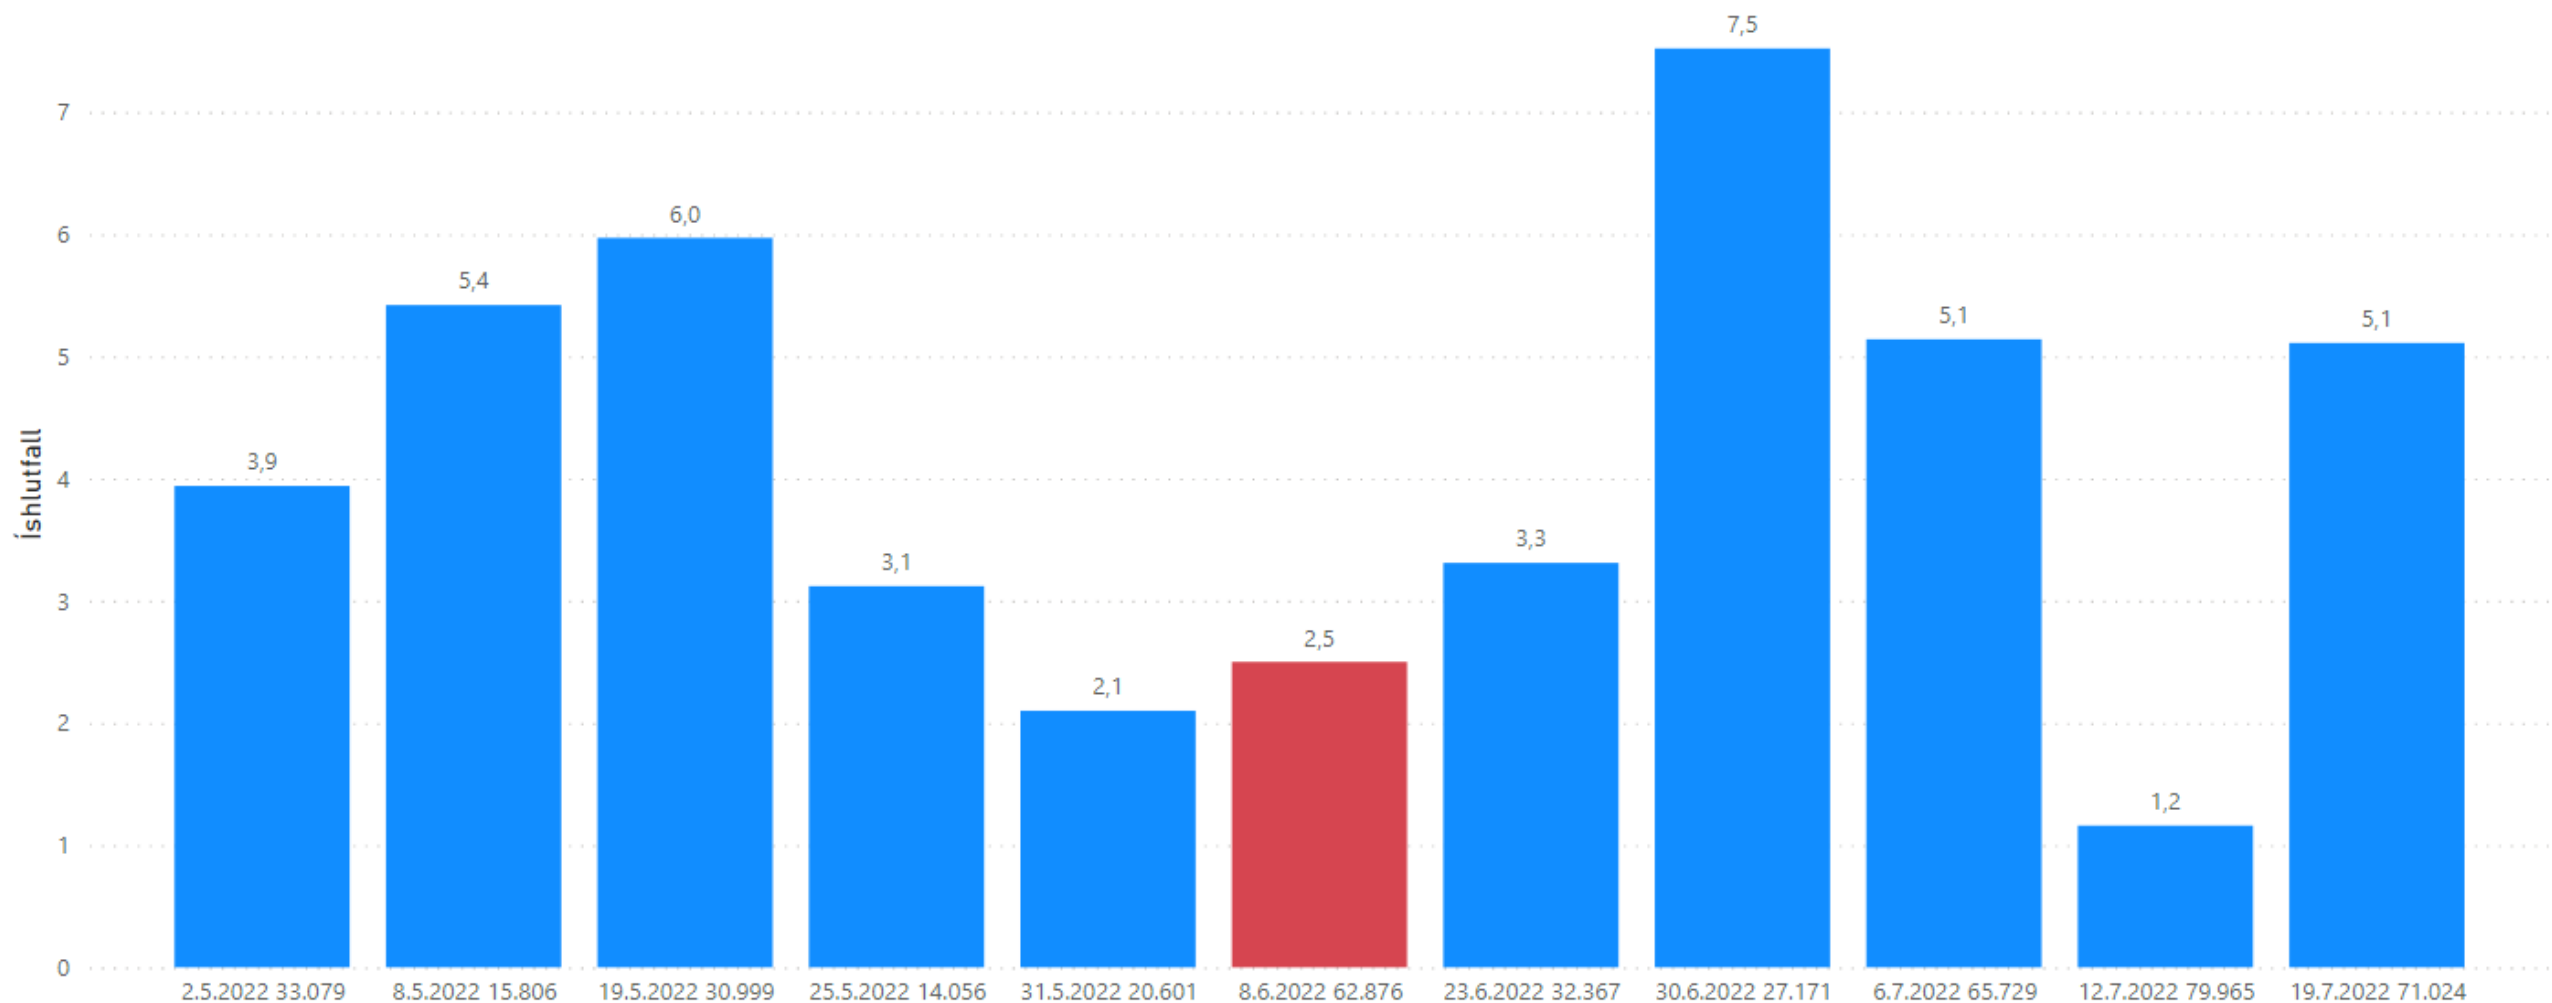

2894

Veiðiskip

Þorskur

Veiðistofn

453.673

Heildarmagn

3,86

Vegið meðalíshlutfall