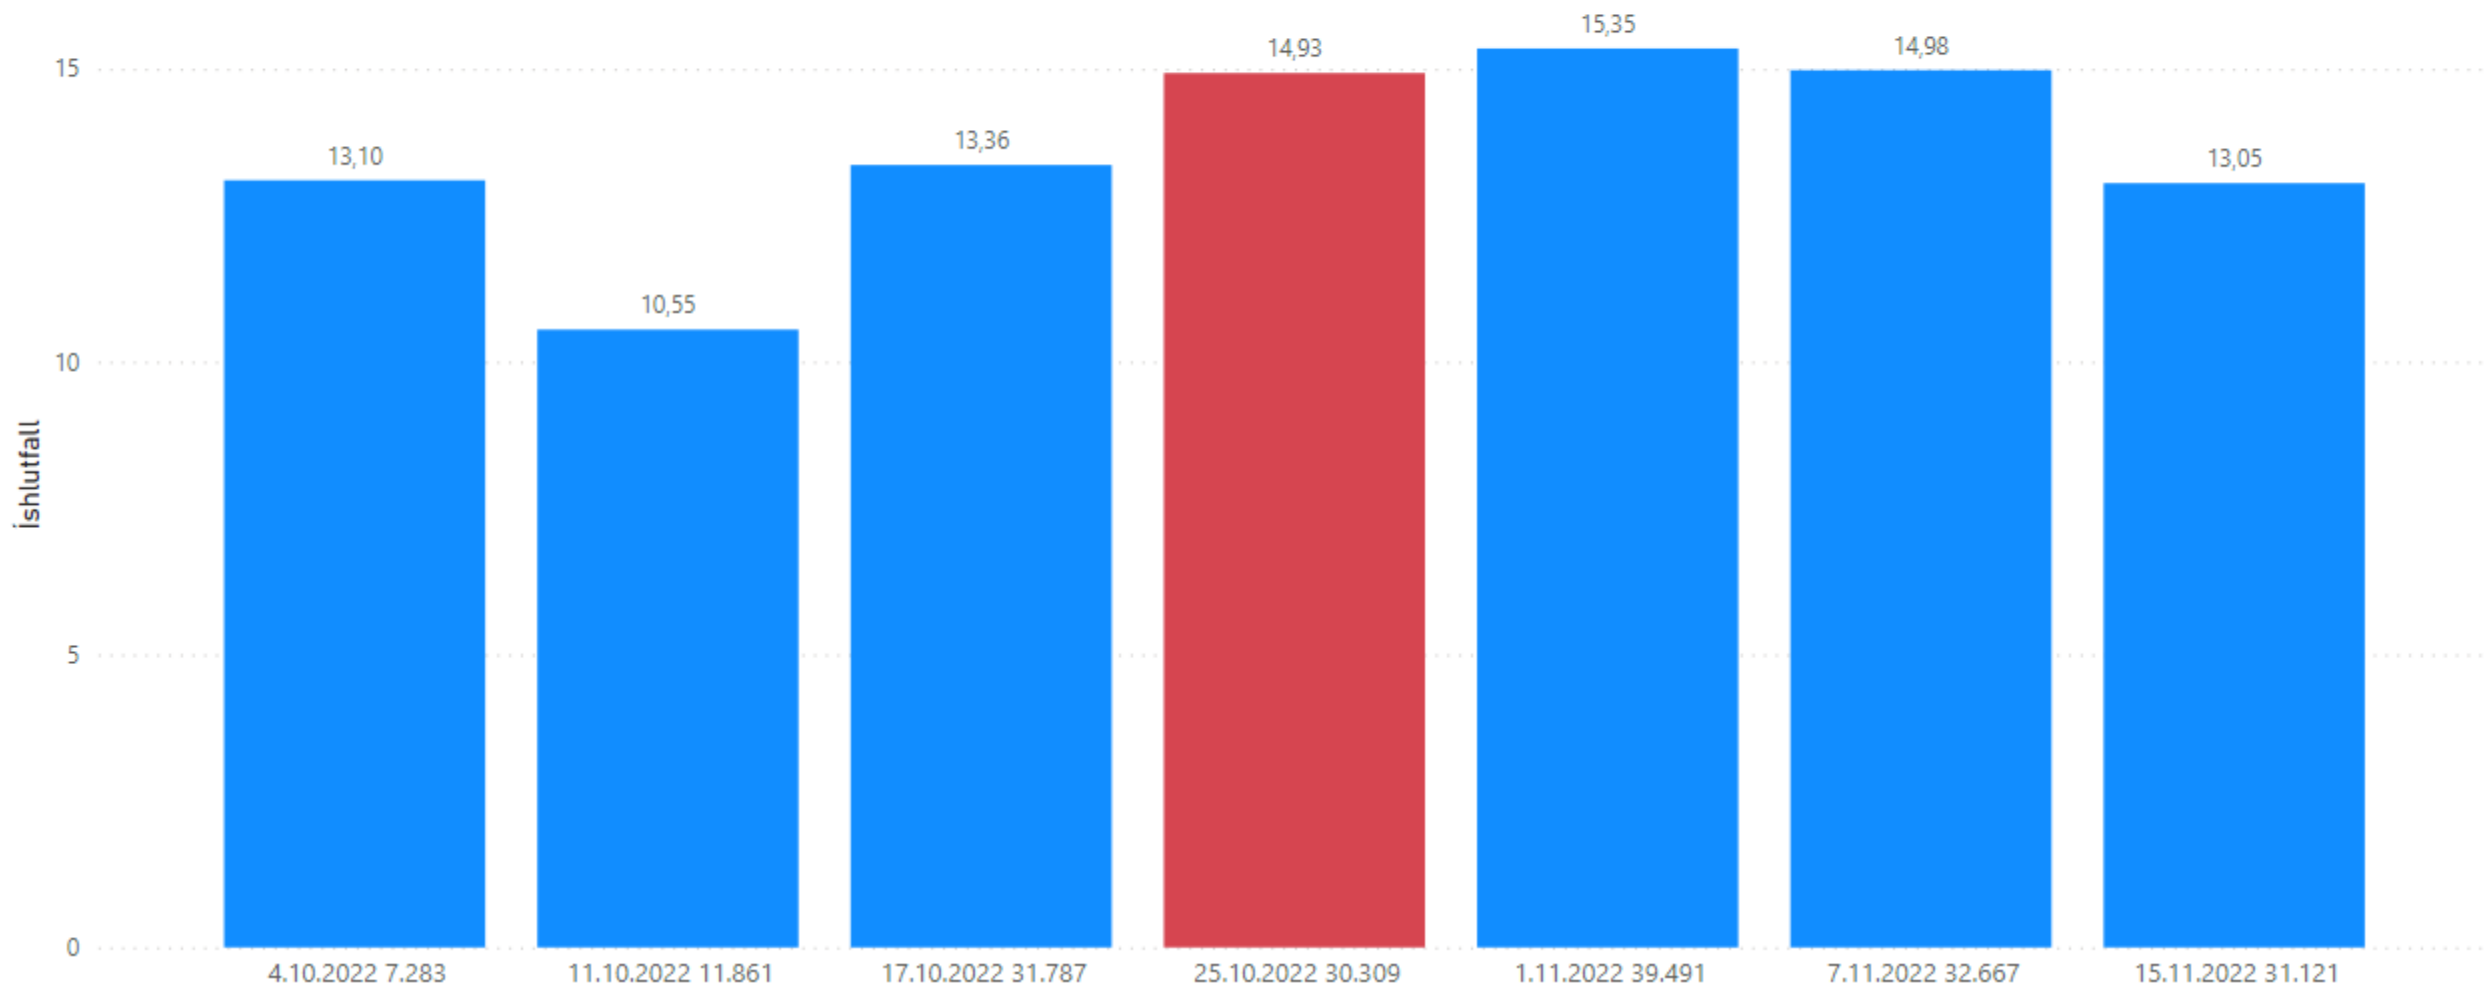

2991

Veiðiskip

Þorskur

Veiðistofn

184.519

Heildarmagn

14,09

Vegið meðalíshlutfall