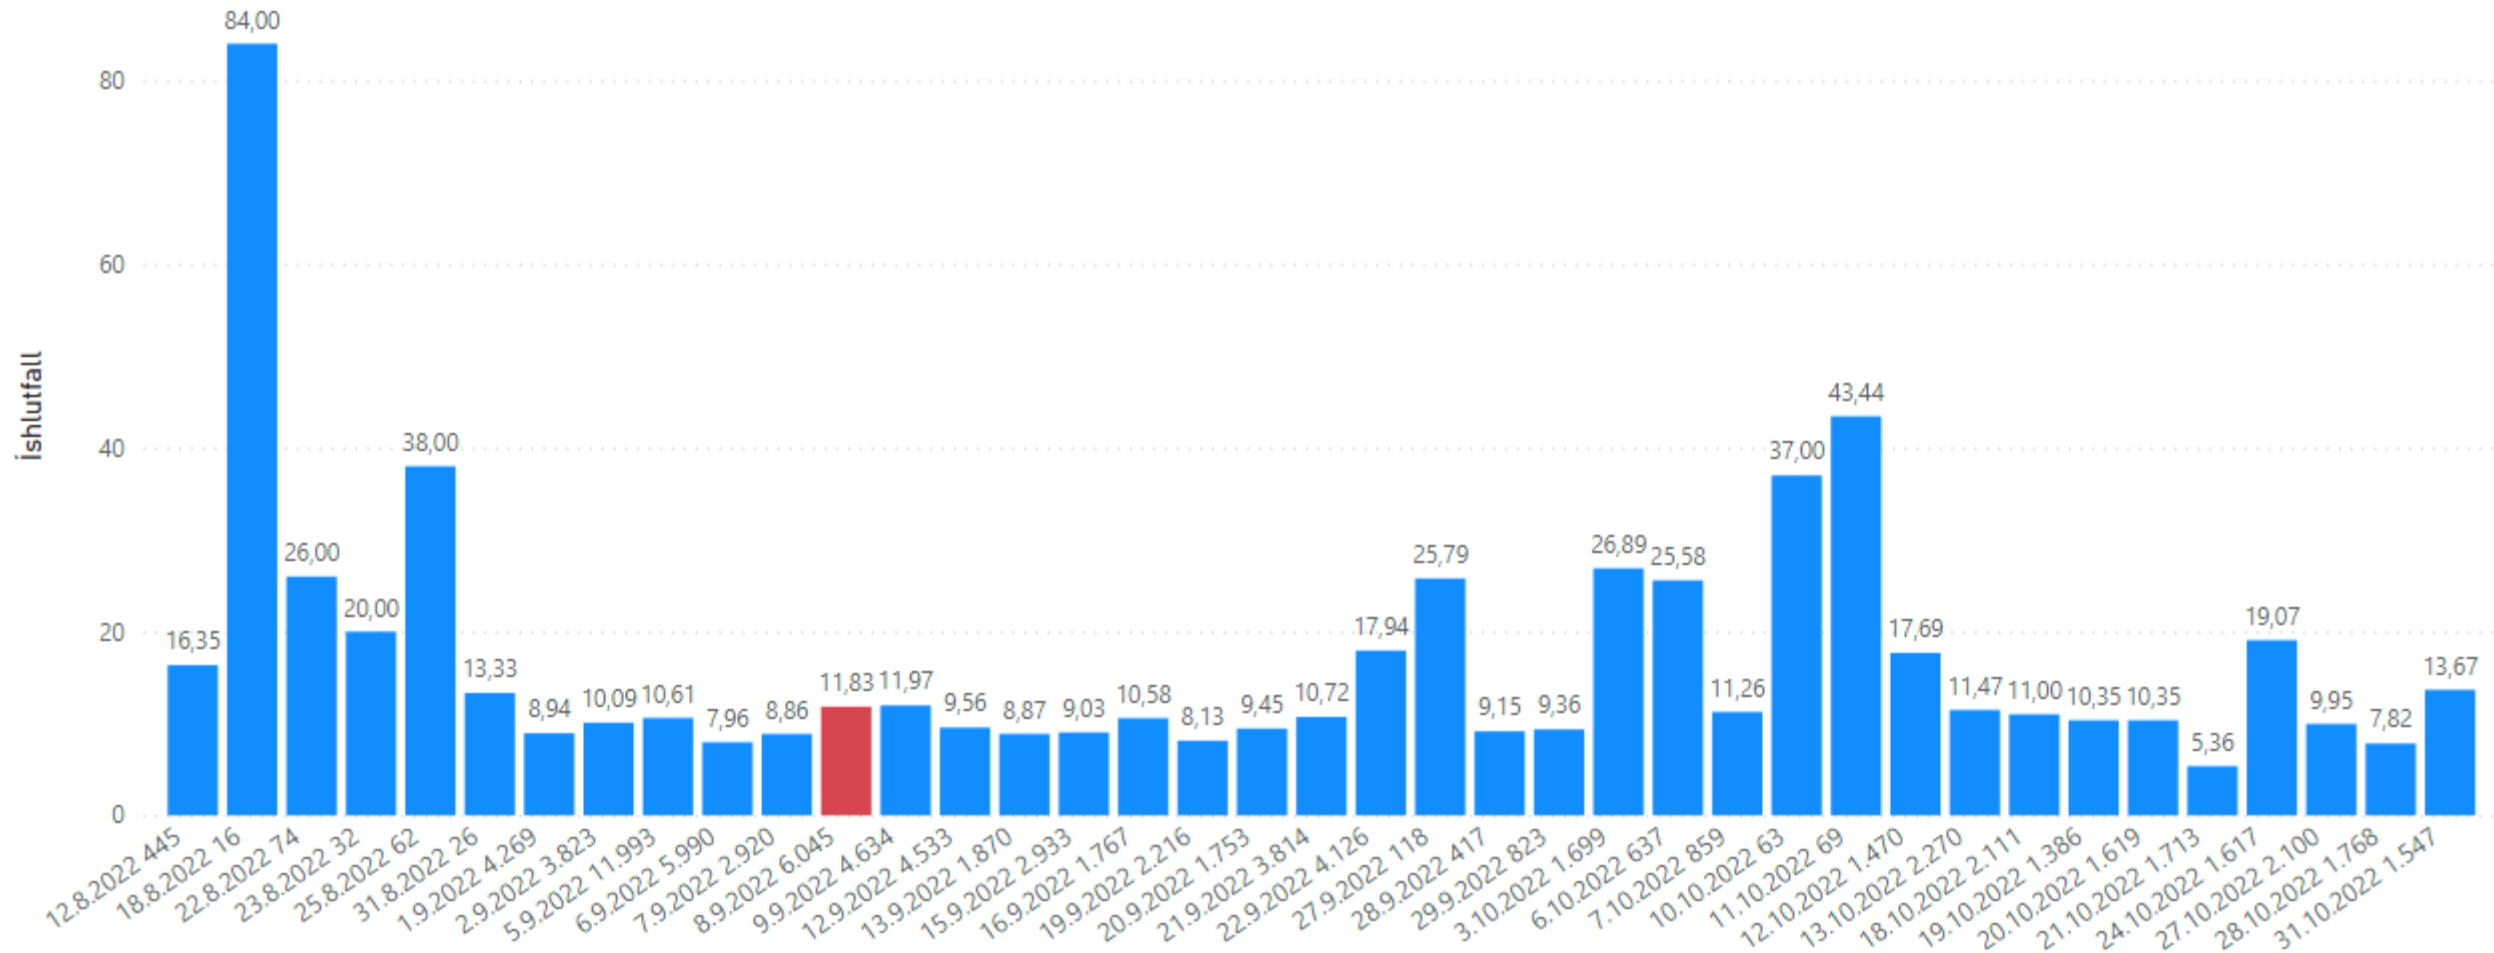

2454

Veiðiskip

Skarkoli

Veiðistofn

85.627

Heildarmagn

11,65

Vegið meðalíshlutfall