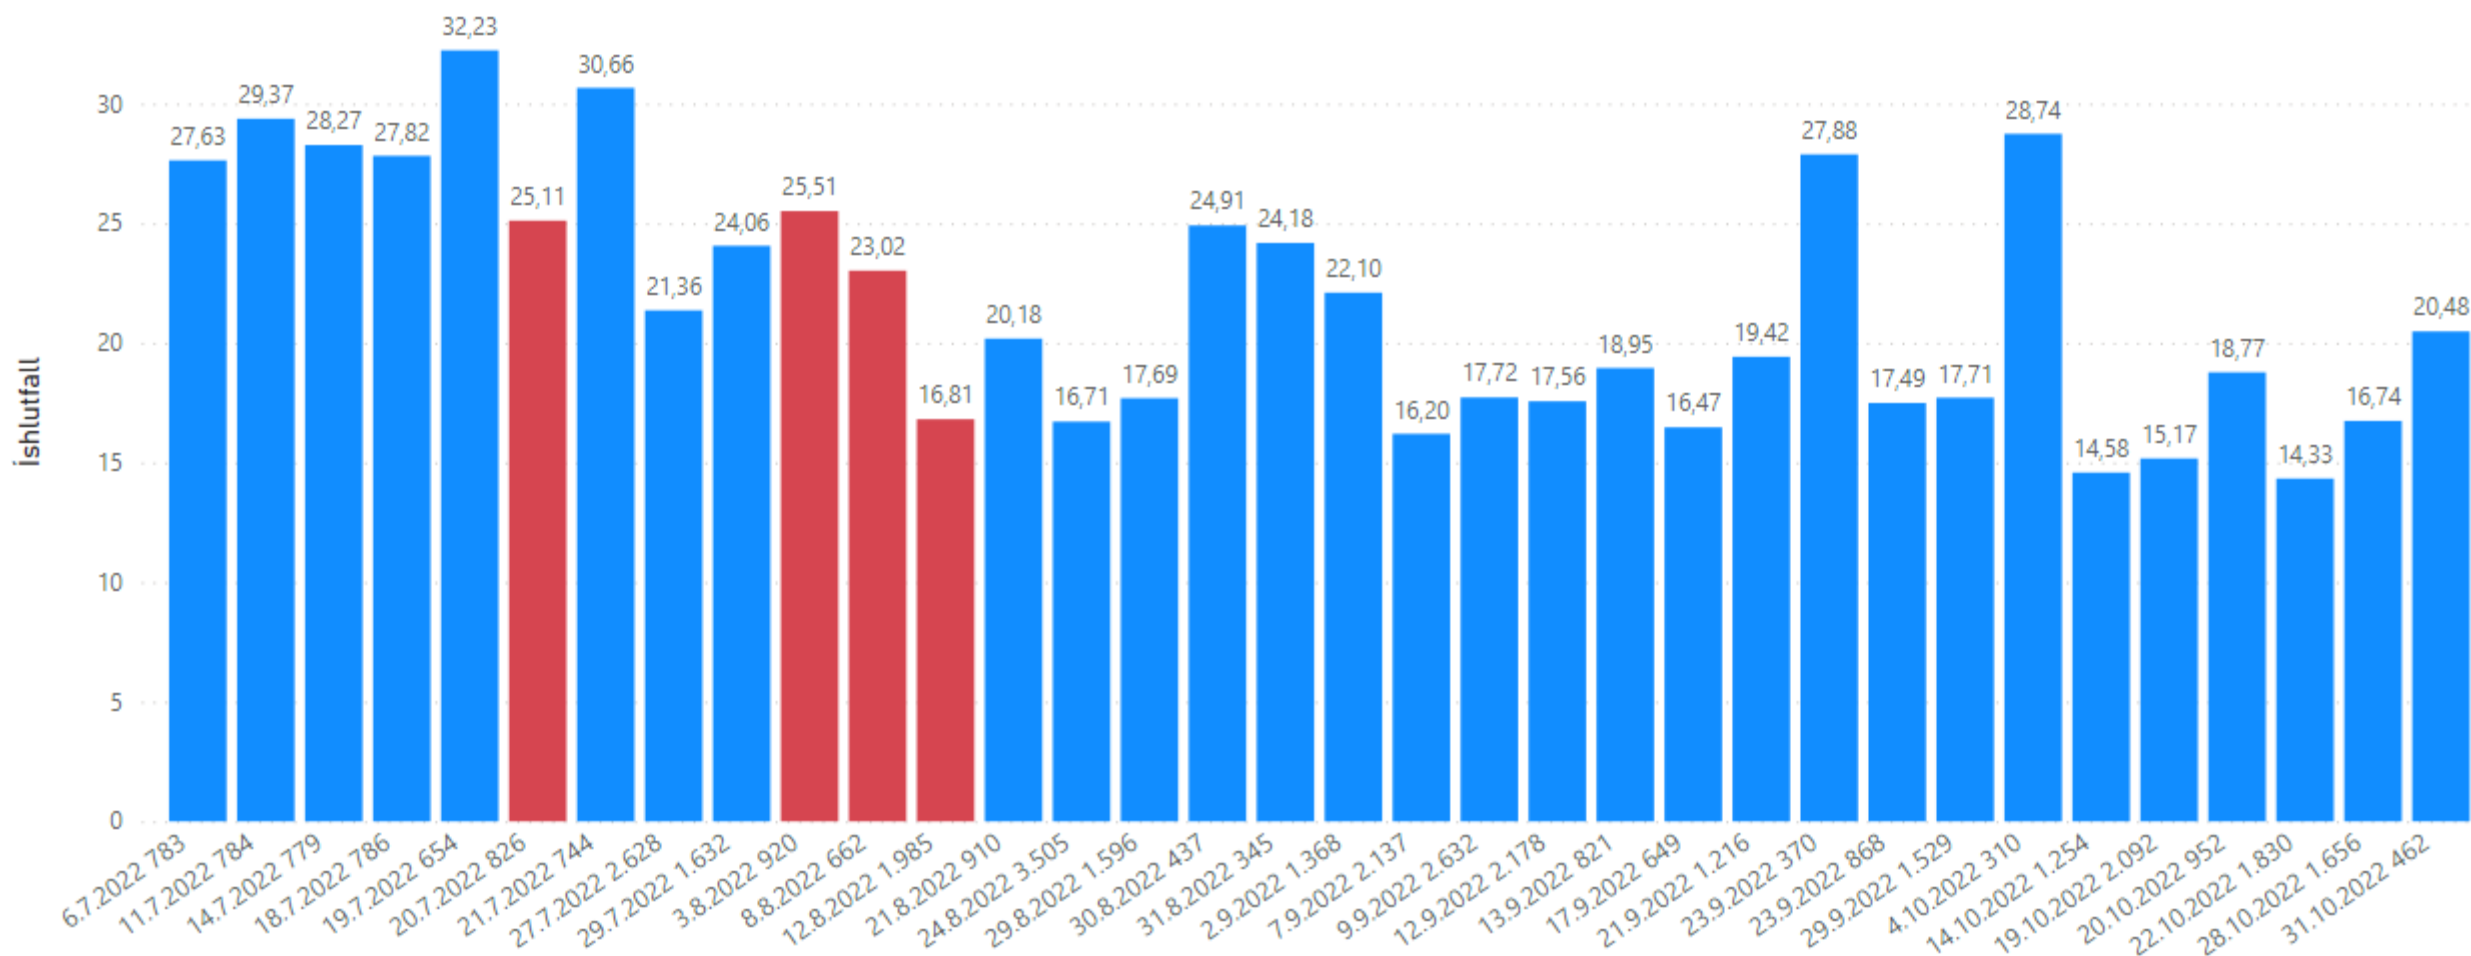

2458

Veiðiskip

Þorskur

Veiðistofn

42.300

Heildarmagn

19,80

Vegið meðalíshlutfall