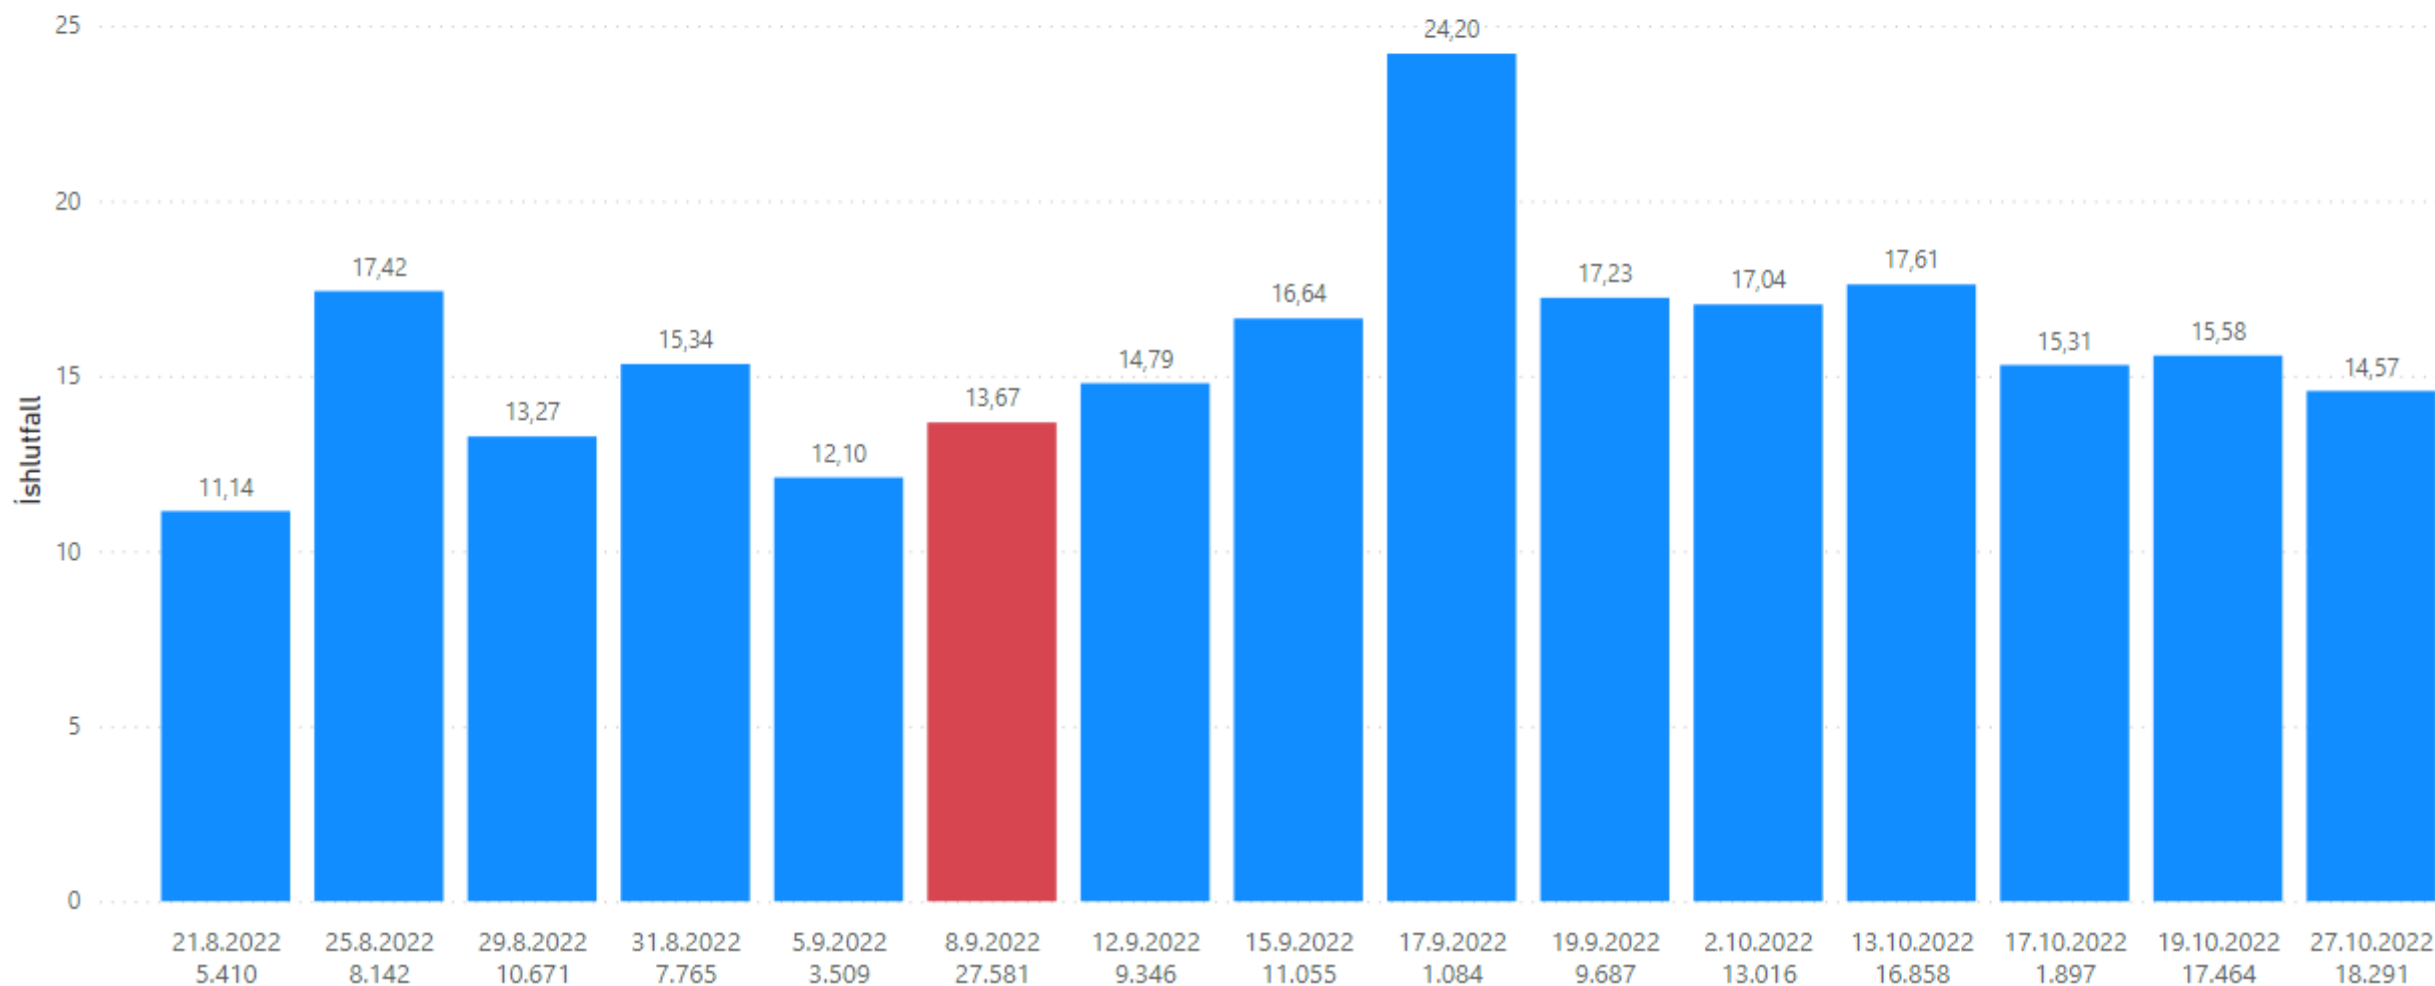

2444

Veiðiskip

Ýsa

Veiðistofn

161.776

Heildarmagn

15,35

Vegið meðalíshlutfall