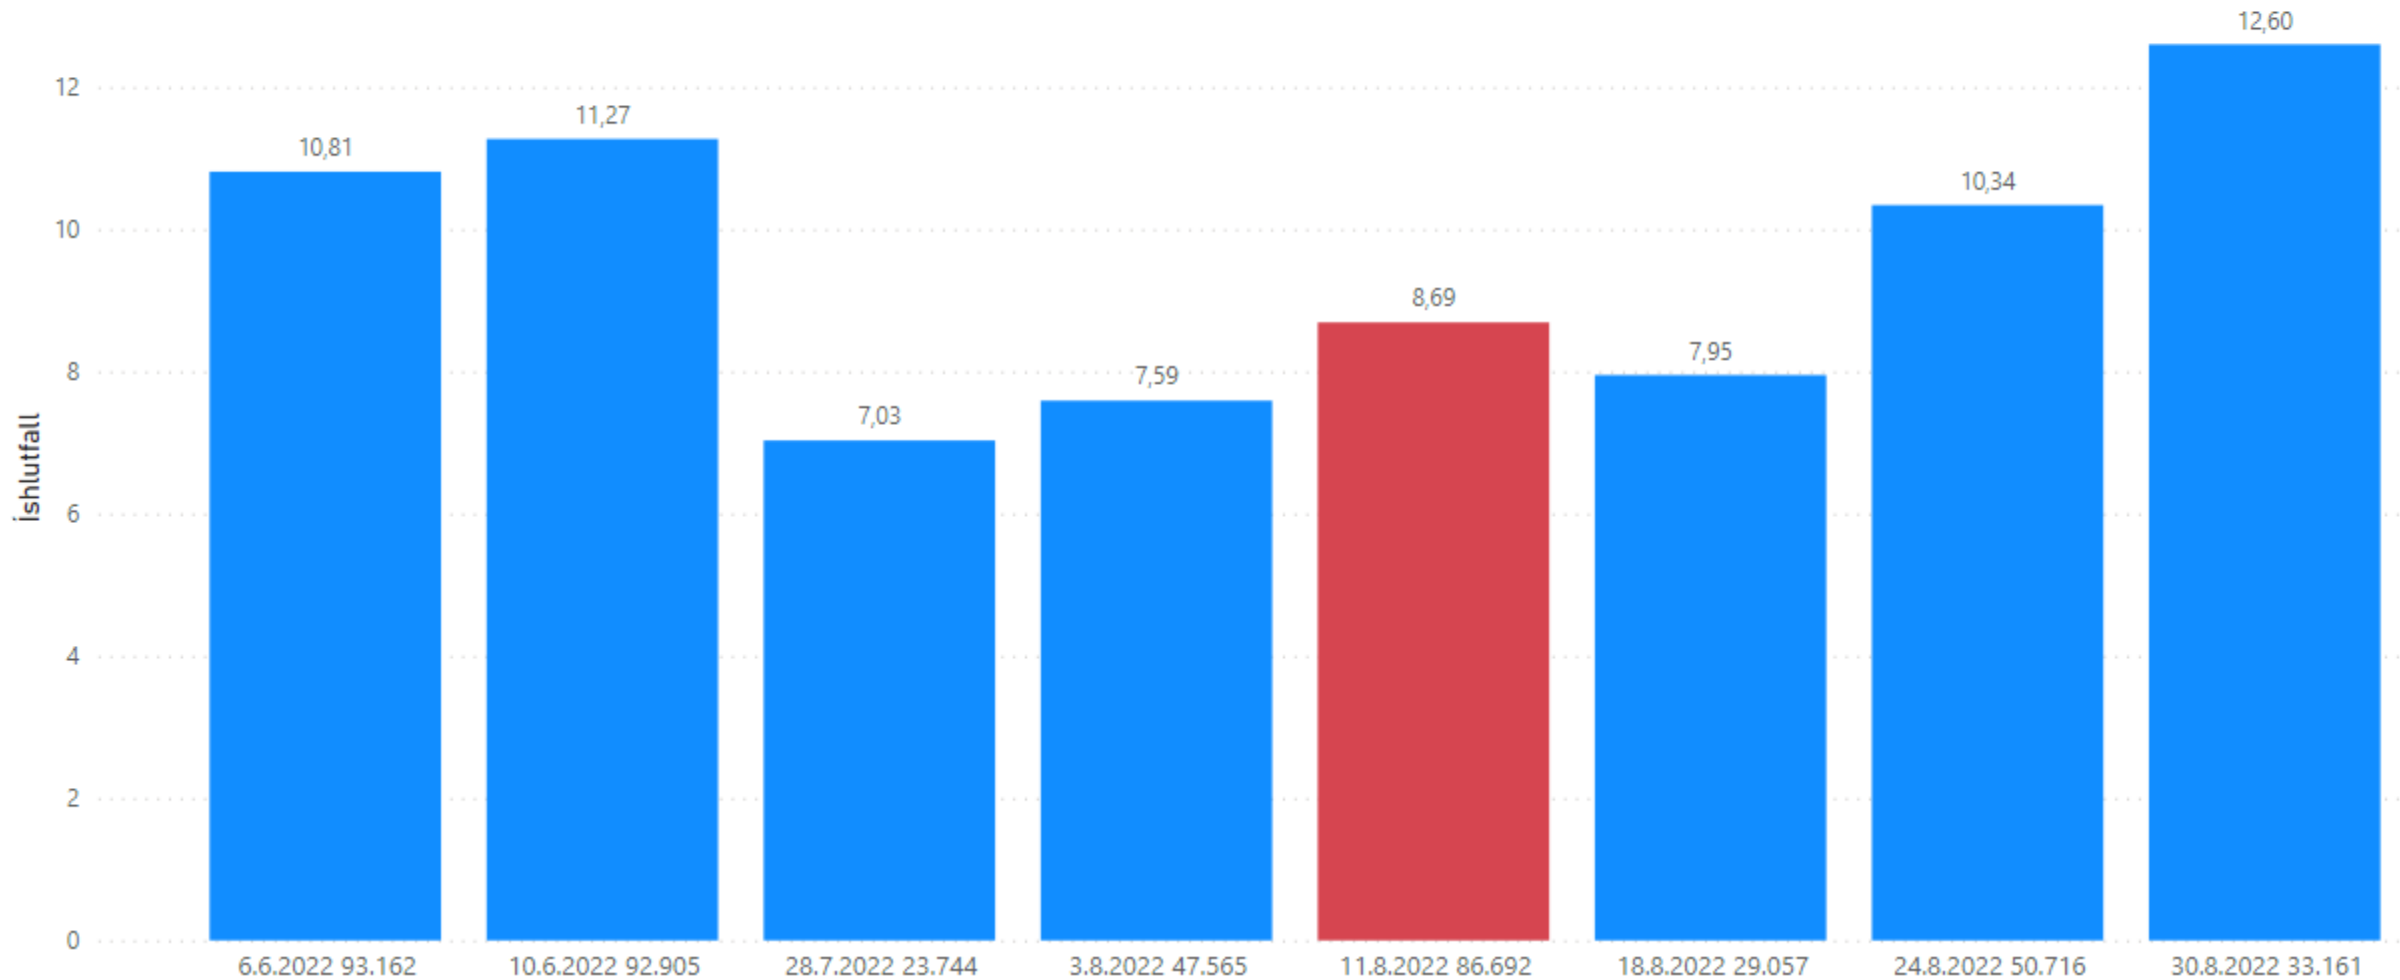

Þorskur

Veiðistofn

457.002

Heildarmagn

9,87

Vegið meðalíshlutfall

2433
Veiðiskip

Þorskur
Veiðistofn