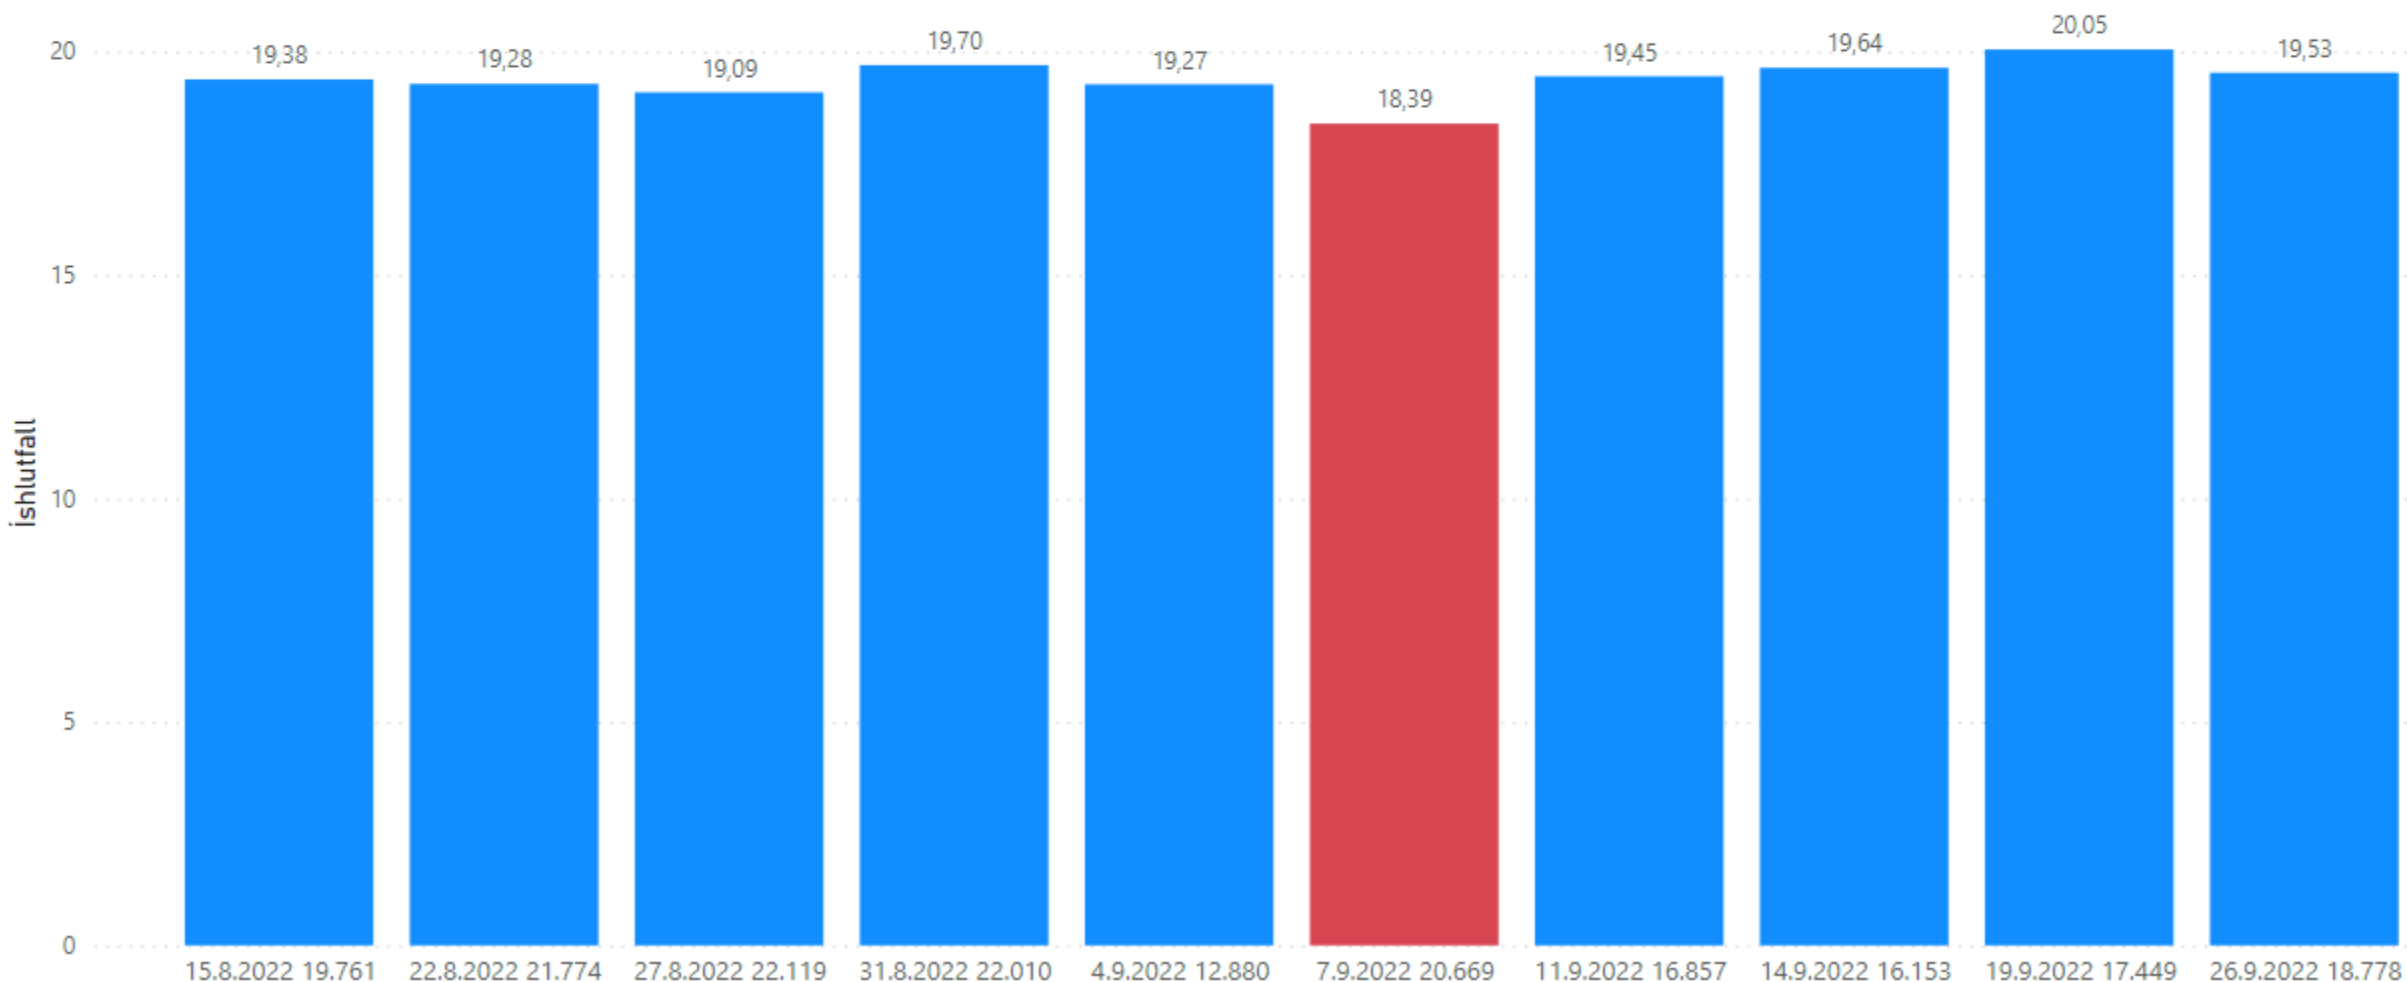

Guðmundur Runólfsson hf

Vigtunarleyfishafi

2744

Veiðiskip

Þorskur

Veiðistofn

188.450

Heildarmagn

19,36

Vegið meðalíshlutfall