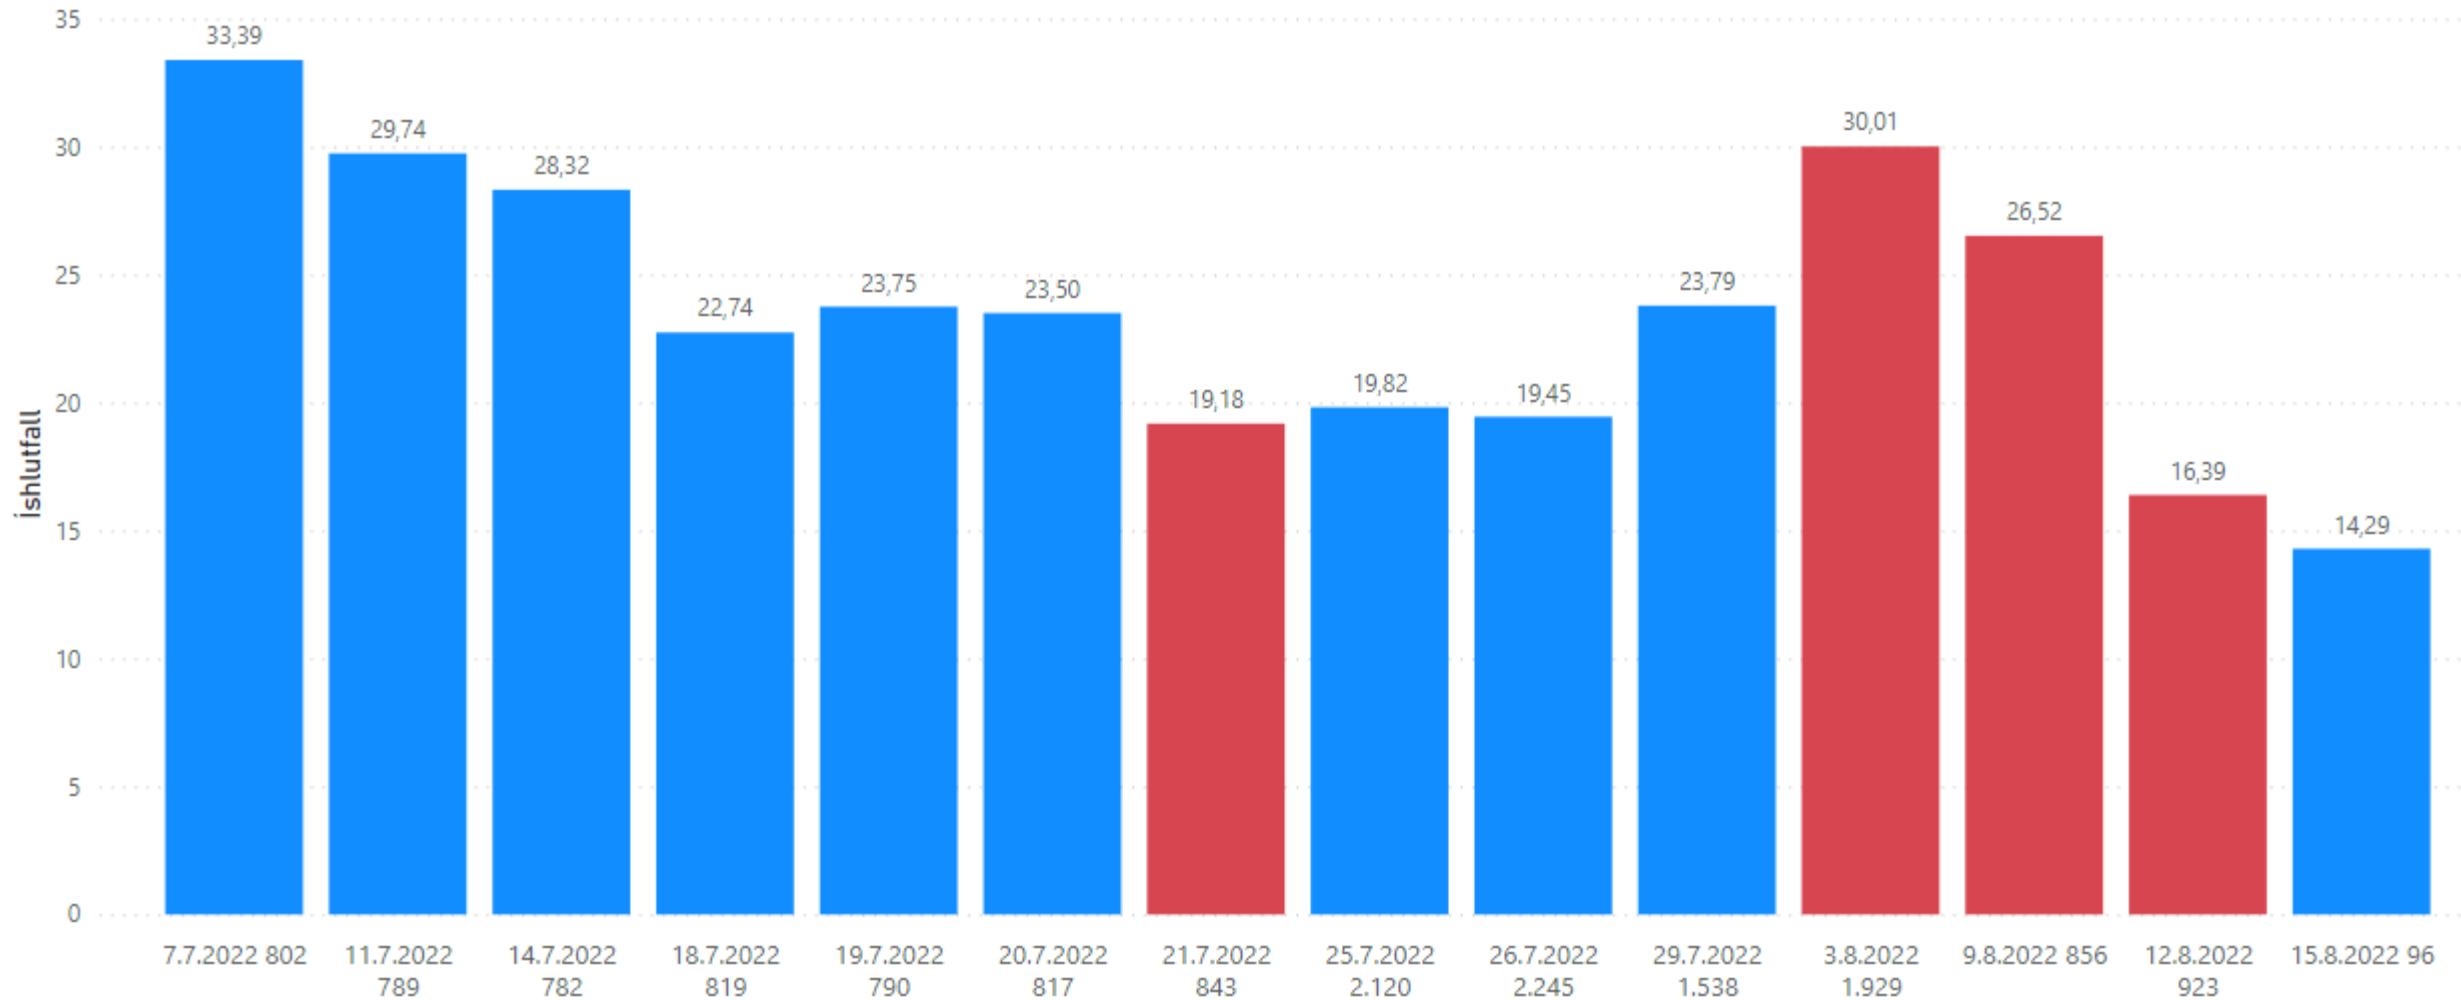

7526

Veiðiskip

Þorskur

Veiðistofn

15.349

Heildarmagn

23,75

Vegið meðalíshlutfall