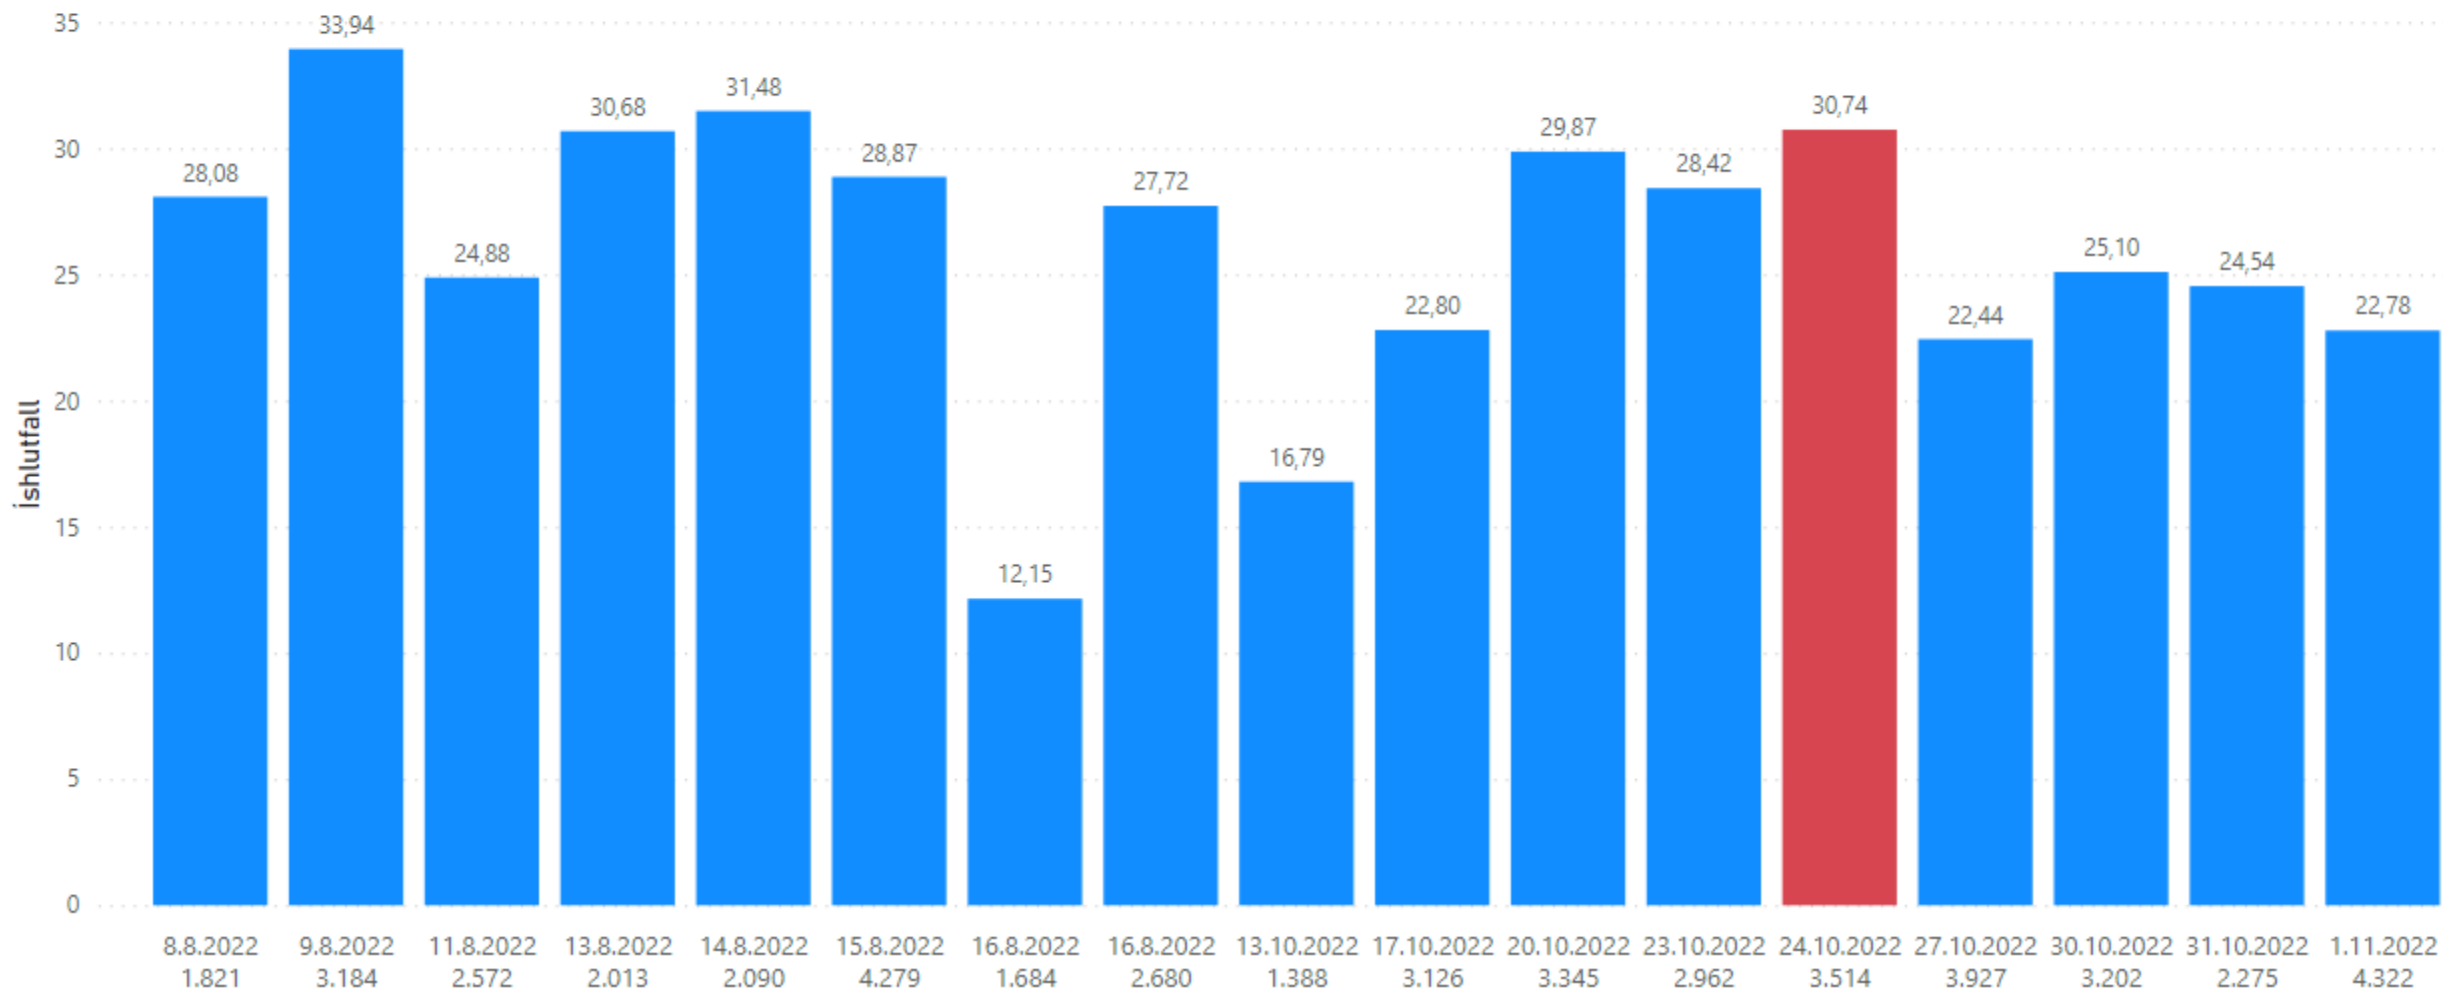

2500

Veiðiskip

Þorskur

Veiðistofn

48.384

Heildarmagn

26,42

Vegið meðalíshlutfall