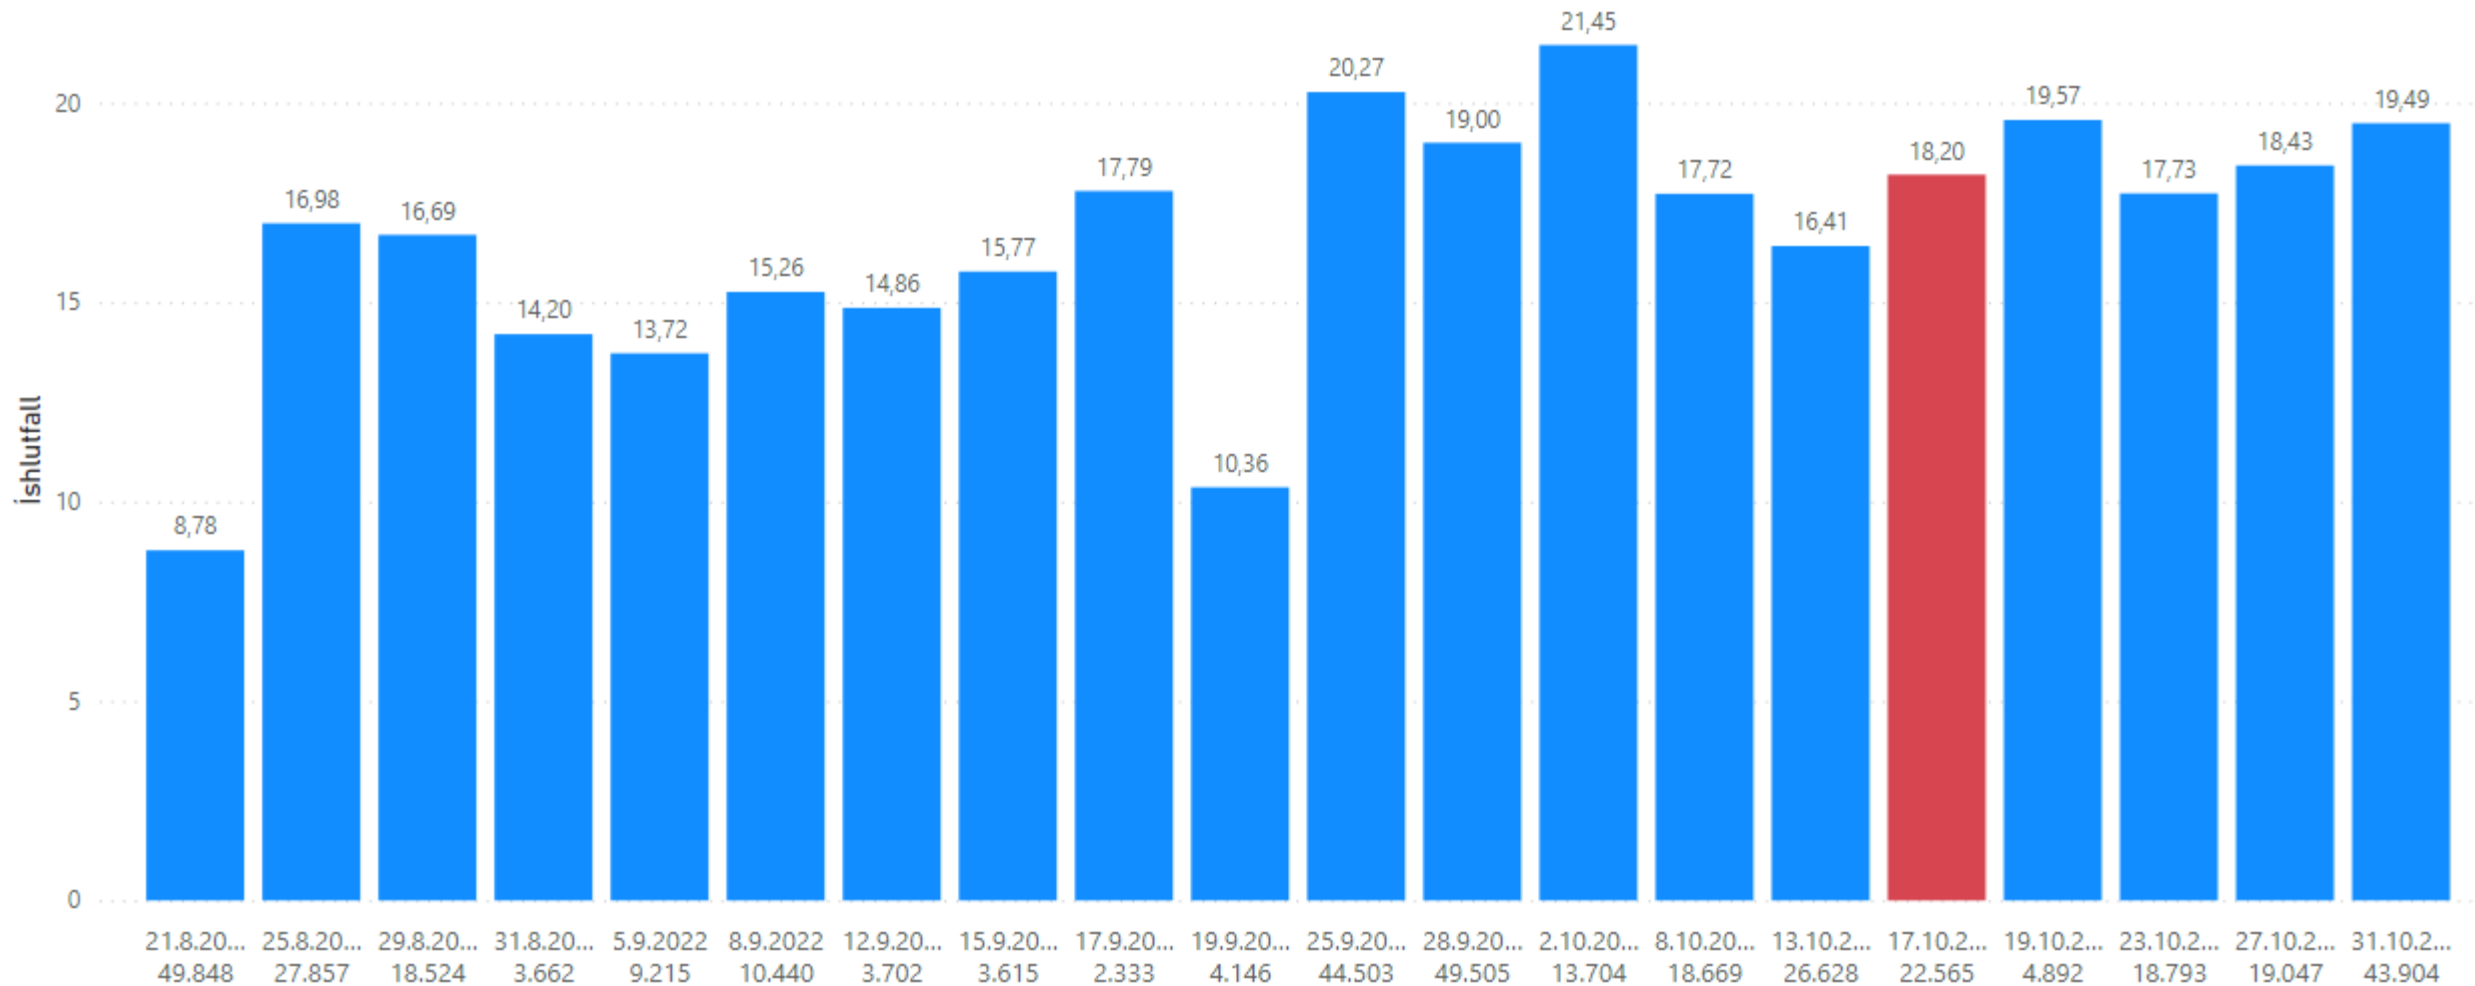

Þorbjörn hf. _Grindavík_ saltfisk

Vigtunarleyfishafi

2444

Veiðiskip

Þorskur

Veiðistofn

395.552

Heildarmagn

16,95

Vegið meðalíshlutfall