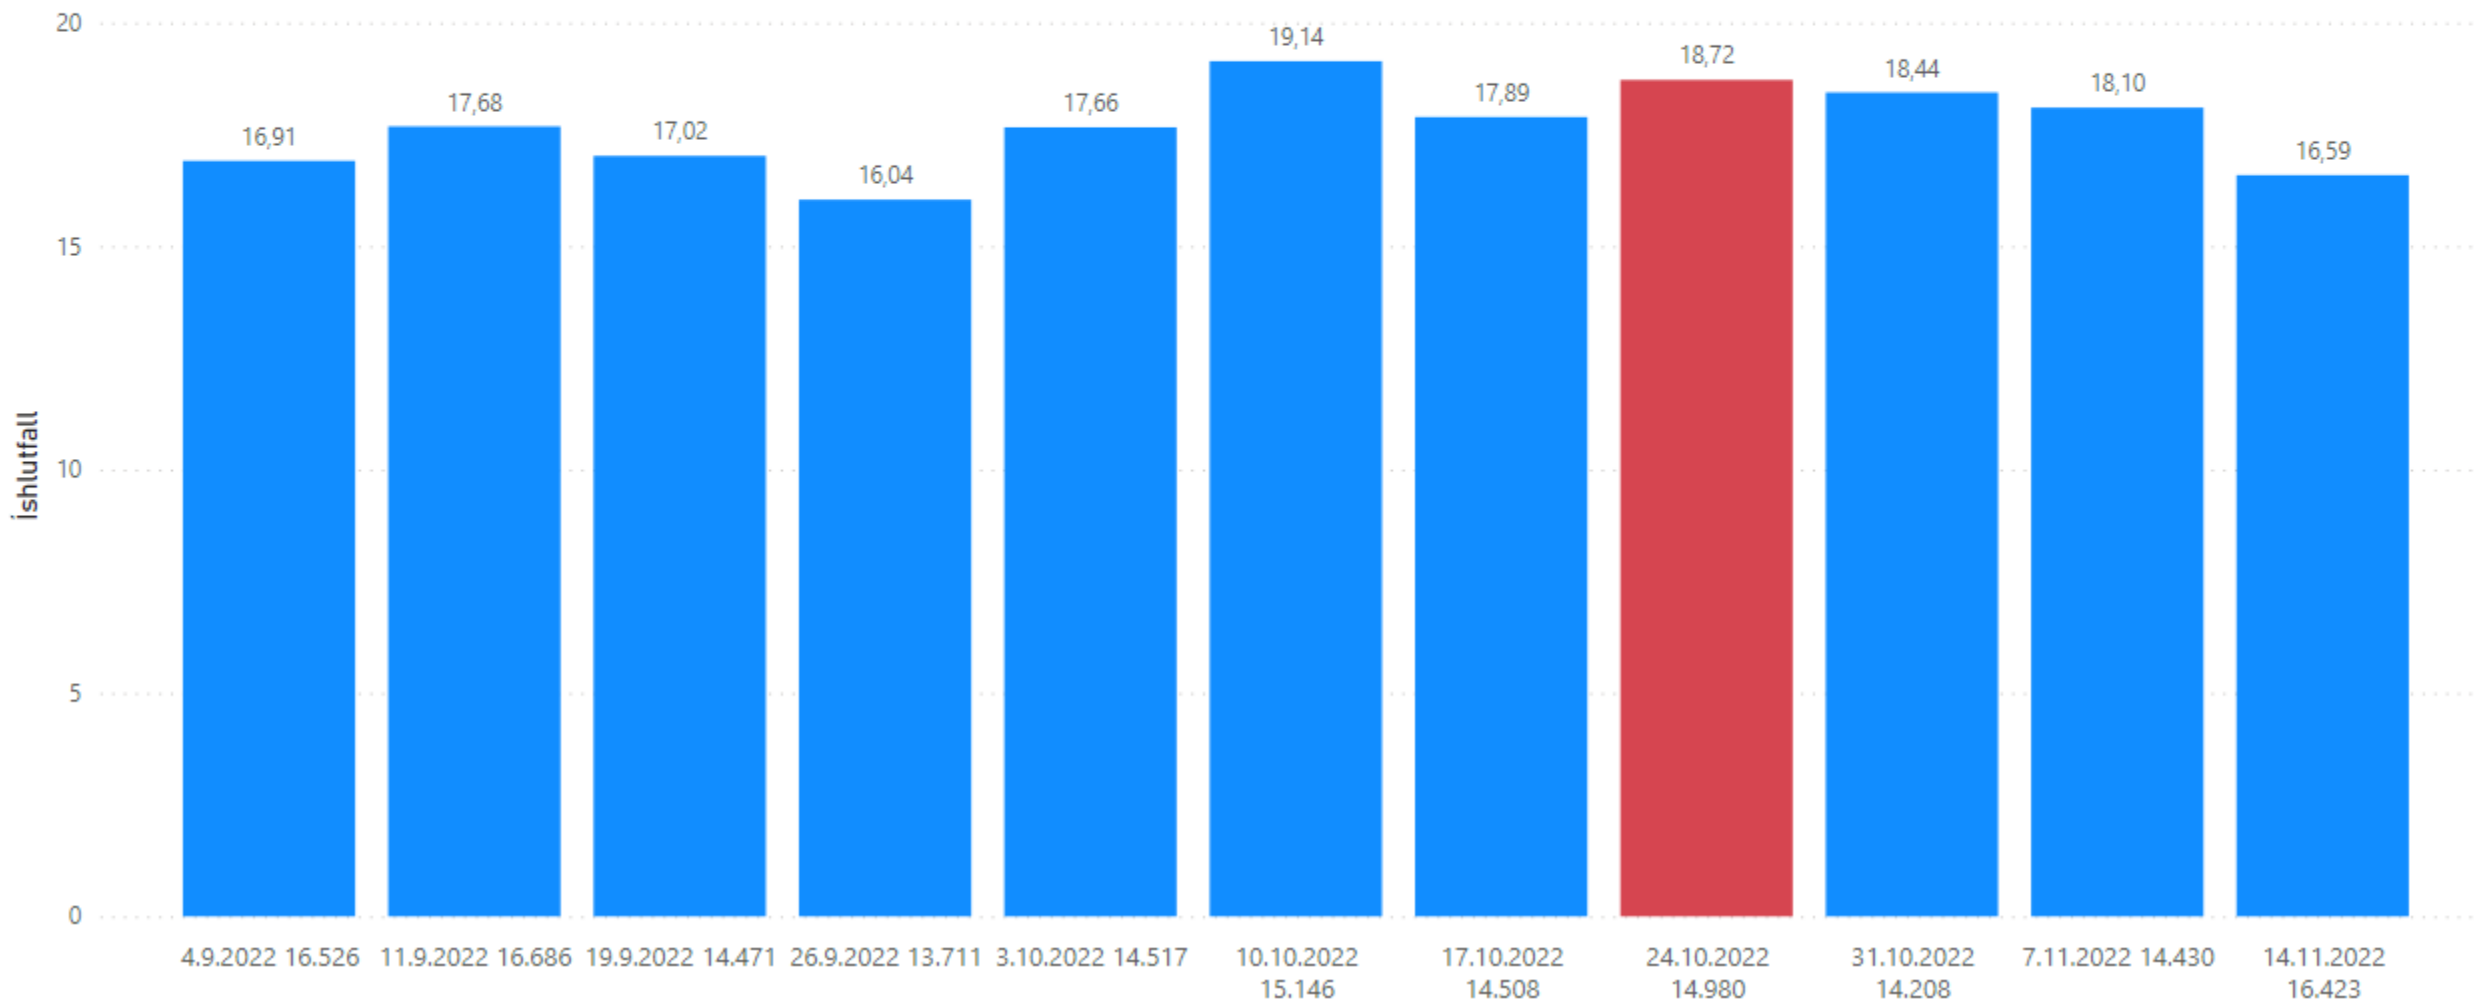

165.606

Heildarmagn

17,65

Vegið meðalíshlutfall

2991

Veiðiskip

Þorskur

Veiðistofn