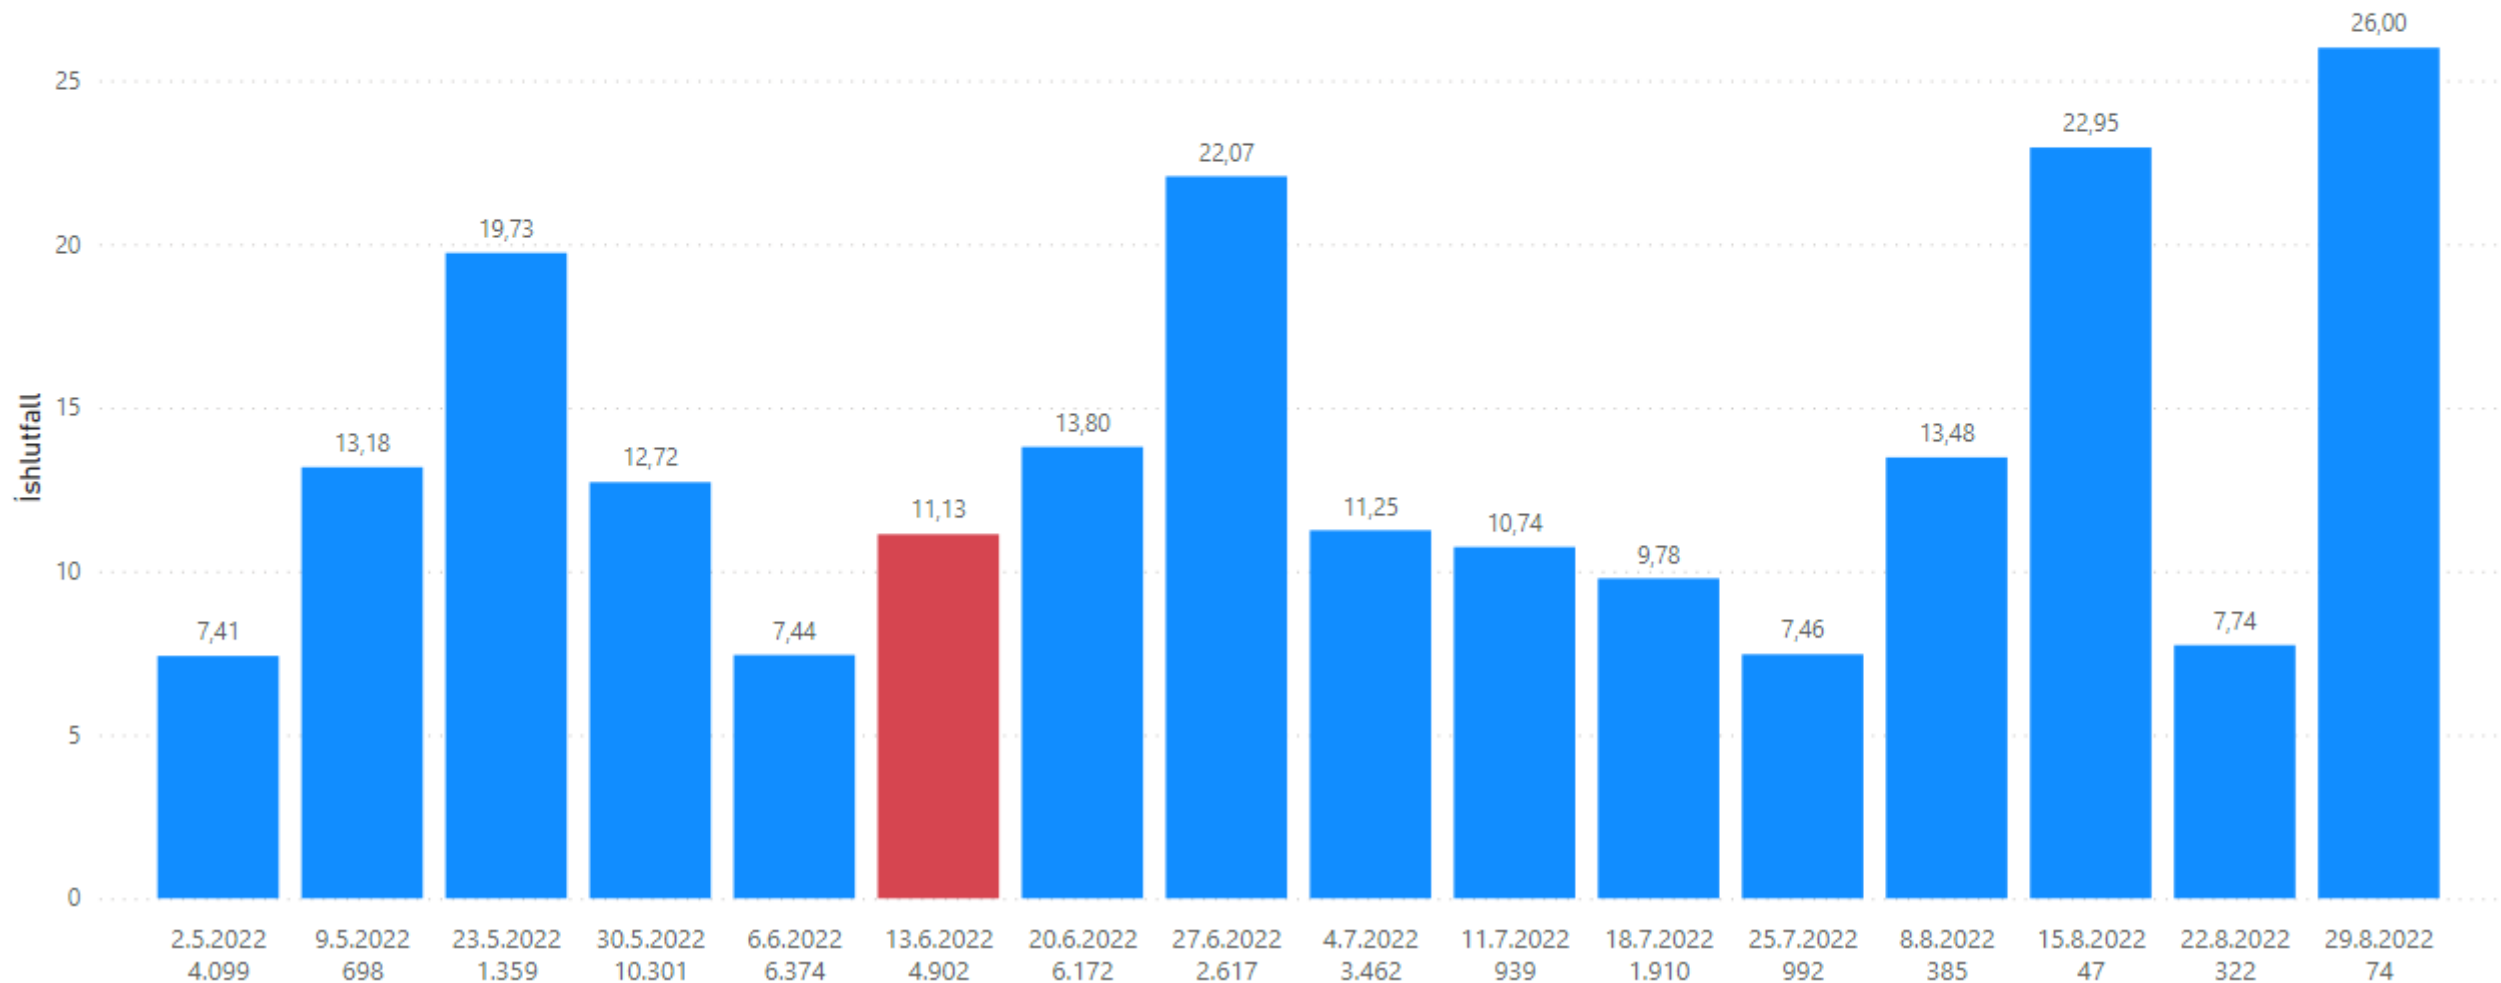

FMS hf_Siglufirði

Vigtunarleyfishafi

1281

Veiðiskip

Grálúða

Veiðistofn

44.653

Heildarmagn

11,83

Vegið meðalíshlutfall