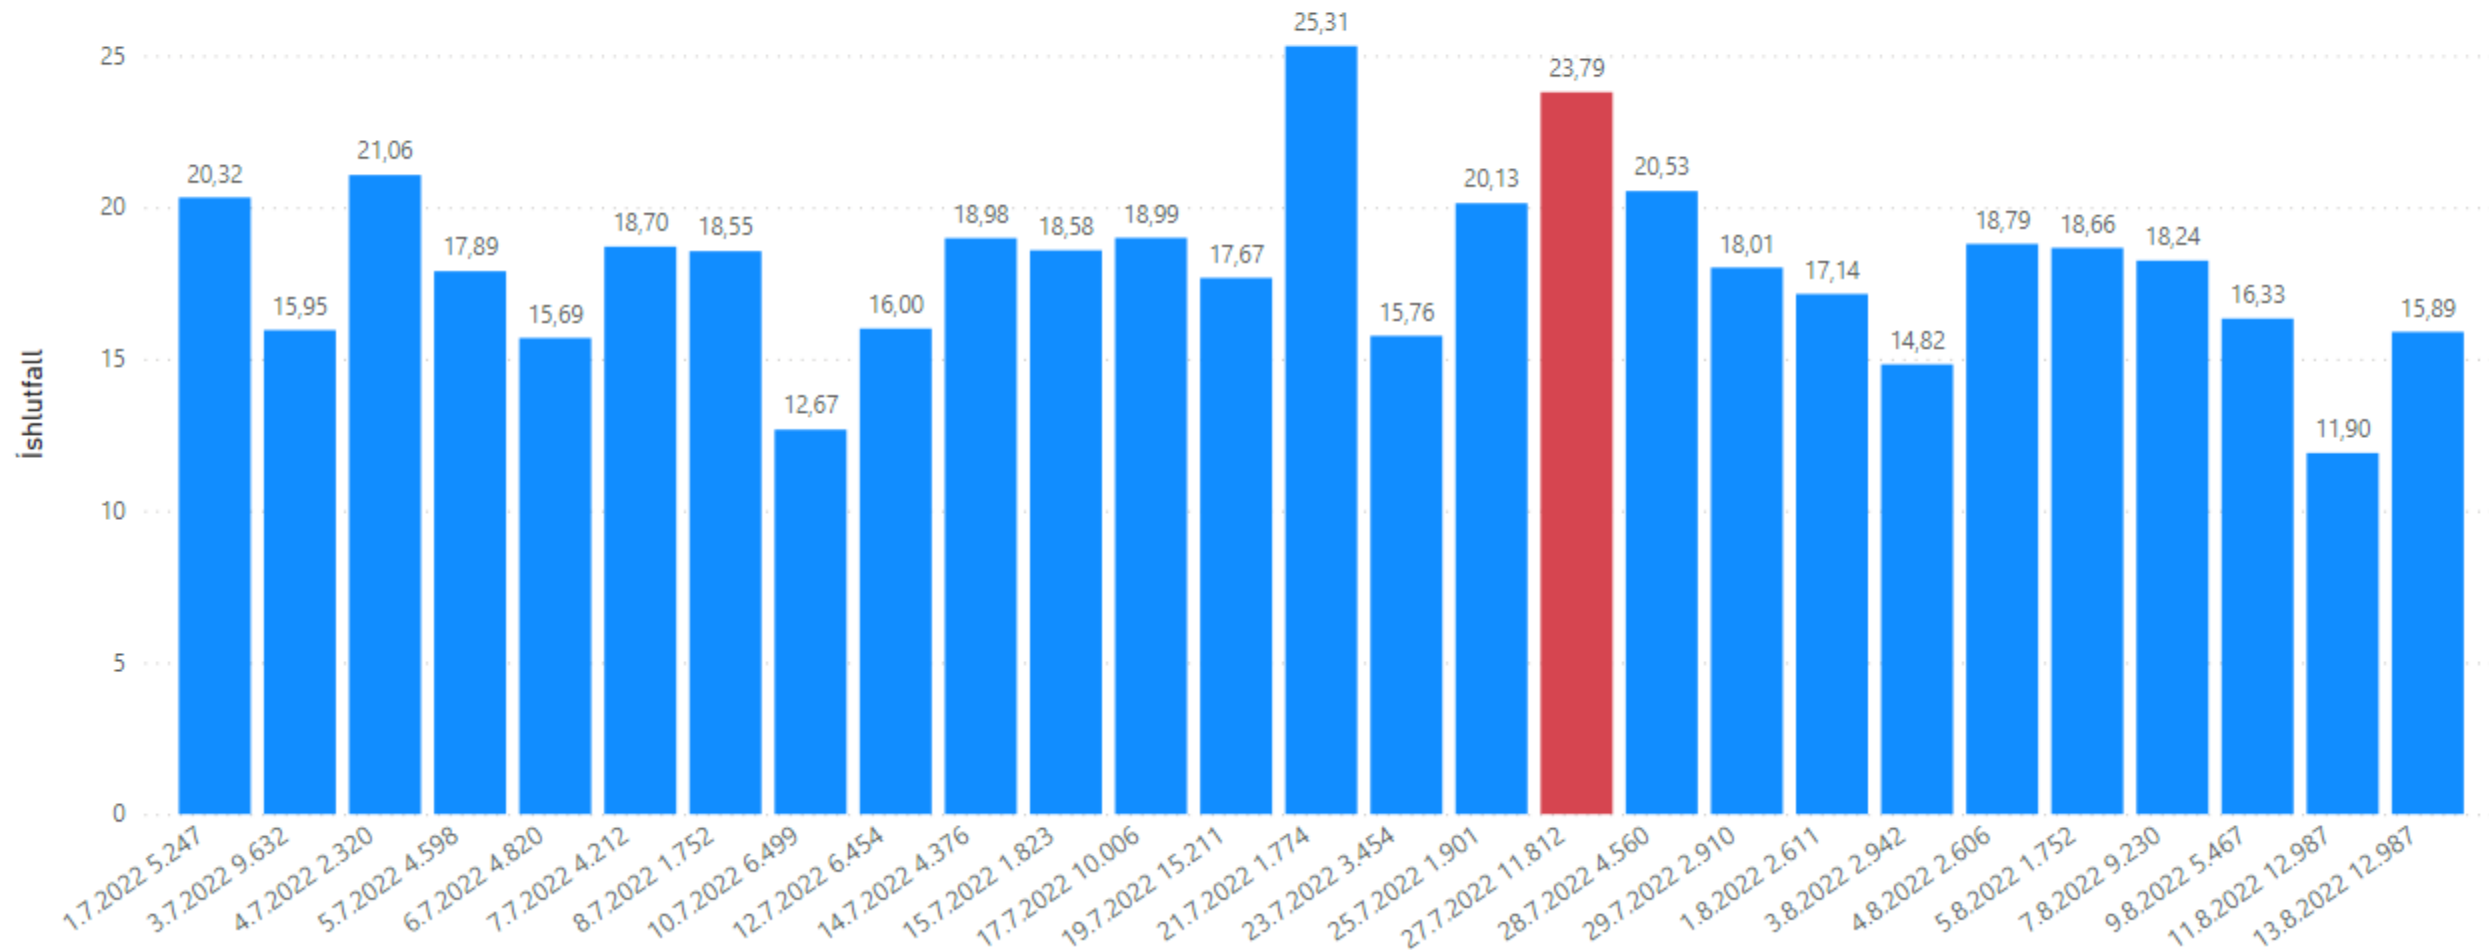

Þorskur

Veiðistofn

153.943

Heildarmagn

17,49

Vegið meðalíshlutfall

1937

Veiðiskip