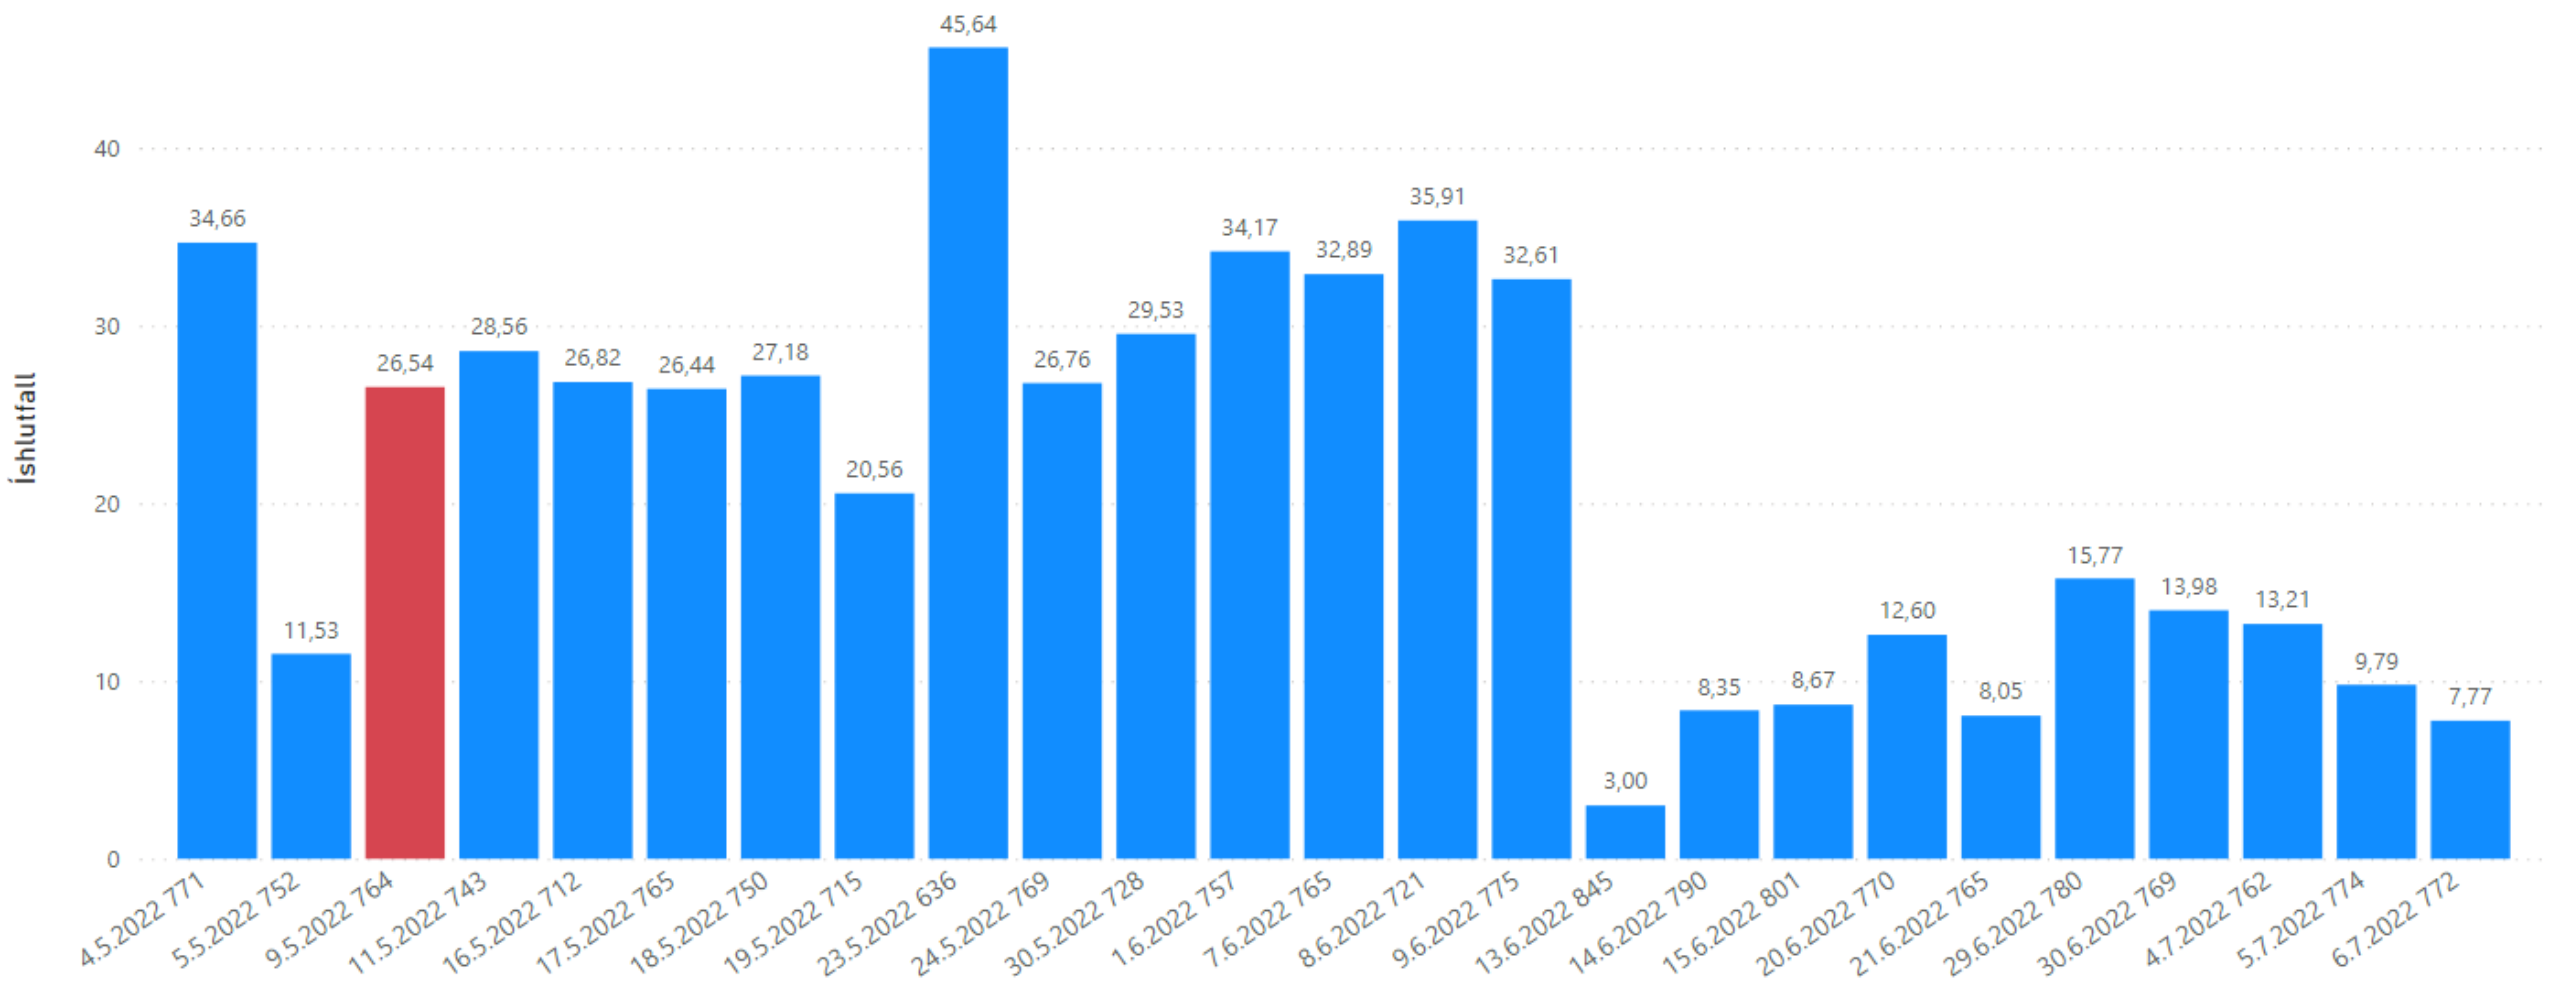

7716

Veiðiskip

Þorskur

Veiðistofn

18.951

Heildarmagn

21,28

Vegið meðalíshlutfall