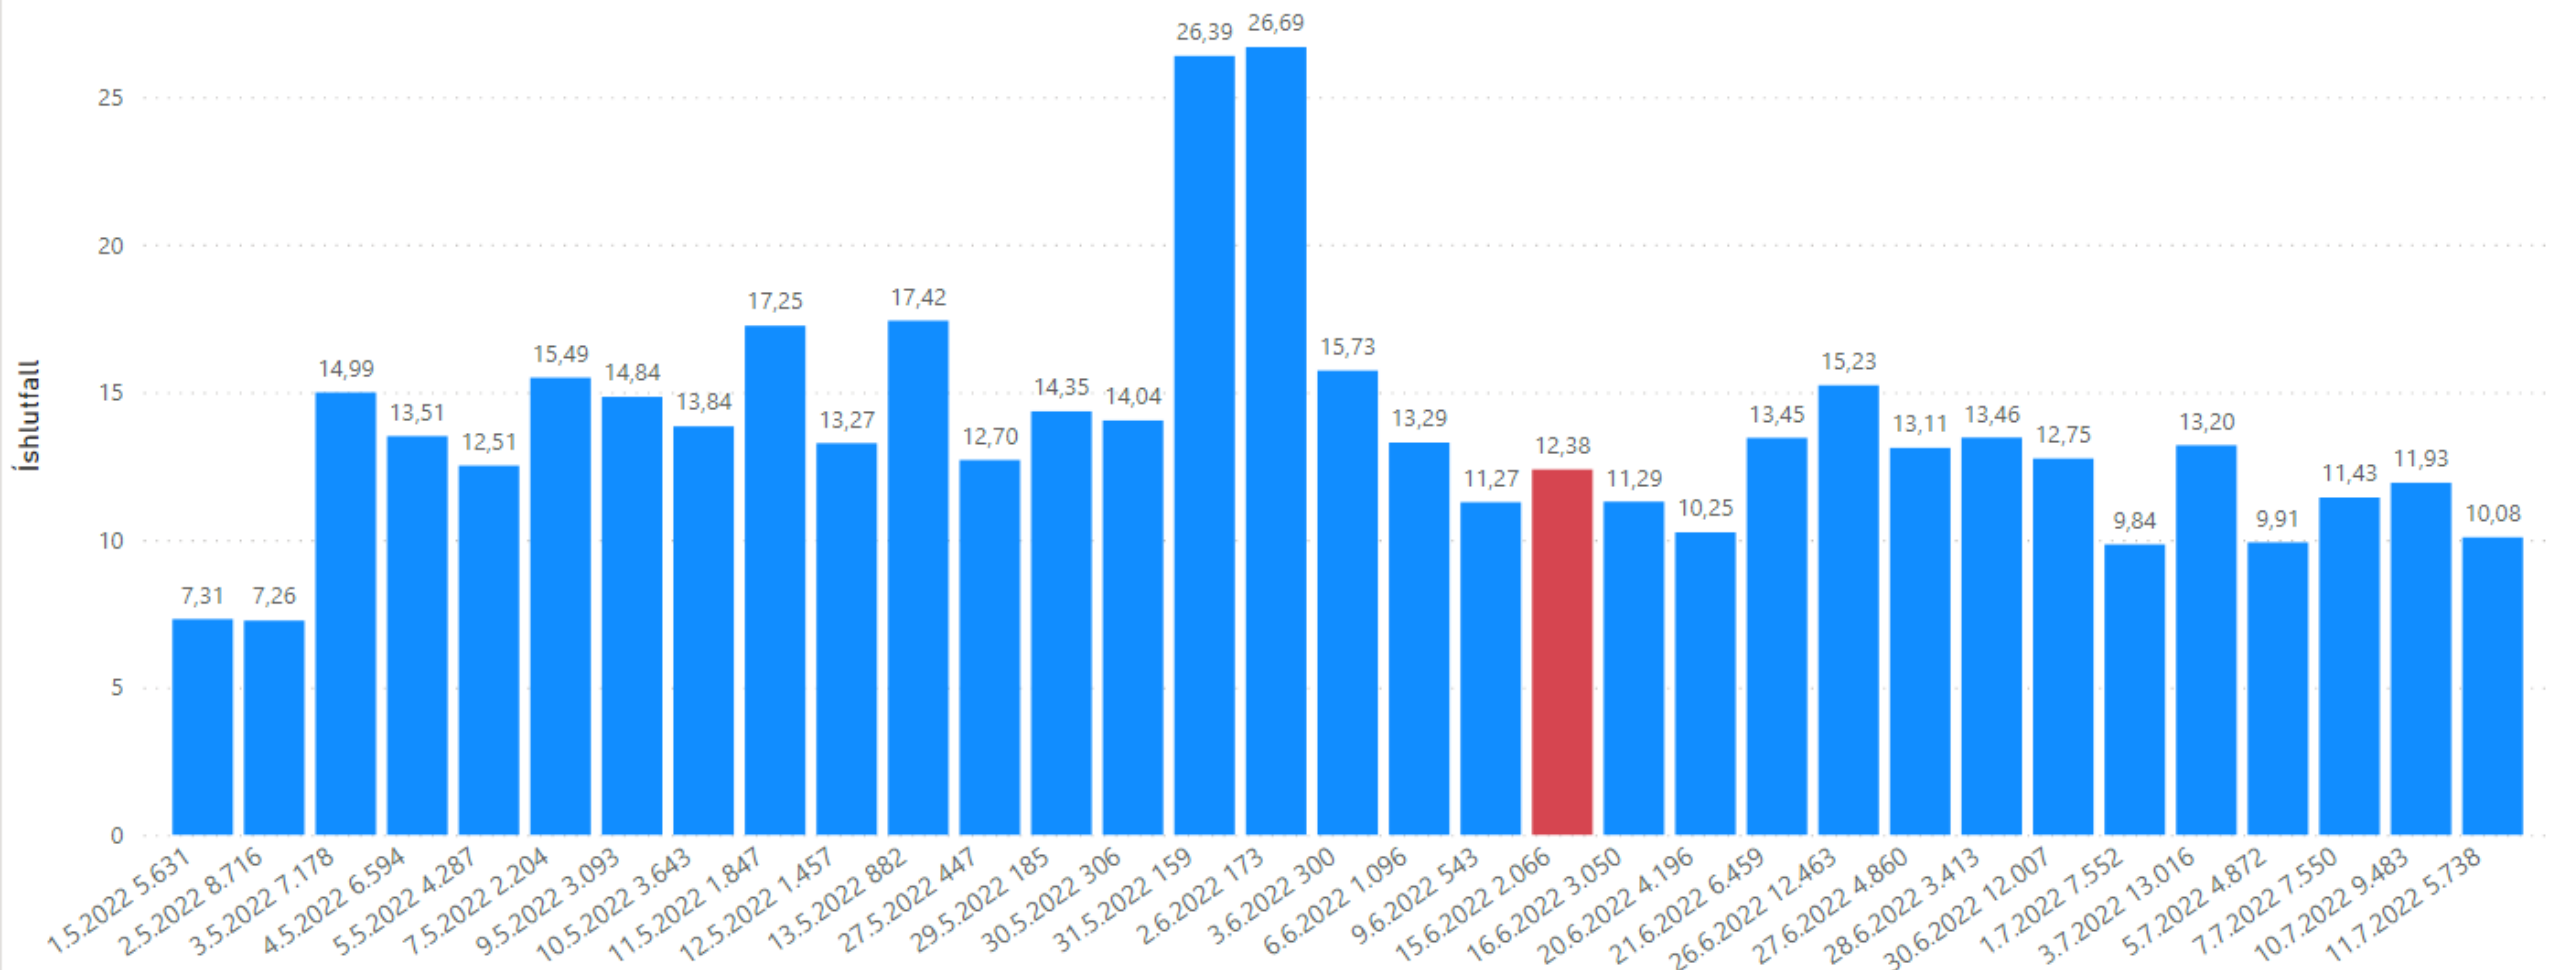

2755

Veiðiskip

Þorskur

Veiðistofn

145.466

Heildarmagn

12,32

Vegið meðalíshlutfall