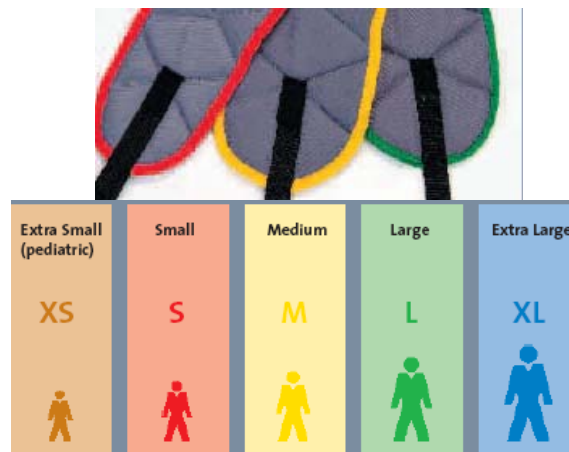

Lykkjur nr. 1 sem fest er á lyftistöng standlyftunnar / Axlir

Brjóststuðningur og stillanlegt belti.

Lykkjur nr. 2 sem eru fyrir fætur.

Leiðbeiningar:

Setjið beltið fyrir aftan bakið á viðkomandi og staðsetjið það á milli herðablaða og niður að neðri hluta brjóstkassa. Festið beltið nr. 1 að framan og mikilvægt er að herða beltið. Lyftið fótleggjum upp og látið lykkjur nr. 2 koma upp á milli fótleggjana að framanverðu. Gangið úr skugga um að seglið sé ekki snúið undir fótleggjum. Takið lykkju nr. 1 og krossið í gegnum neðstu lykkjuna hinu megin og festið í krókana. Vanalega er miðju lykkjan fest í krókana. Nú er viðkomandi tilbúinn til að vera lyft upp.

Bls. 5

Litir segja til um stærðina á seglunum.

Miði er fyrir aftan segl til leiðbeiningar um stærð, notkun og þrif.

Joyerns Healthcare í Englandi er í farabroddi fyrirtækja í framleiðslu lyftara. Þeir leggja mikið upp úr hönnun og vöruþróun og bjóða eingöngu tæki í háum gæðaflokki.

Efni er Polyester og er vel bólstrað til að auka þægindi fyrir einstaklinginn.

Kemur í þremur stærðum Small, Medium og Large.

Burðargeta frá 68 kg upp í 136 kg.

Lykkja sem fest er á lyftistöng standlyftunnar.

Efni er Polyester og er vel bólstrað til að auka þægindi fyrir einstaklinginn.

Kemur í þremur stærðum Small, Medium og Large.

Burðargeta frá 68 kg upp í 136 kg.