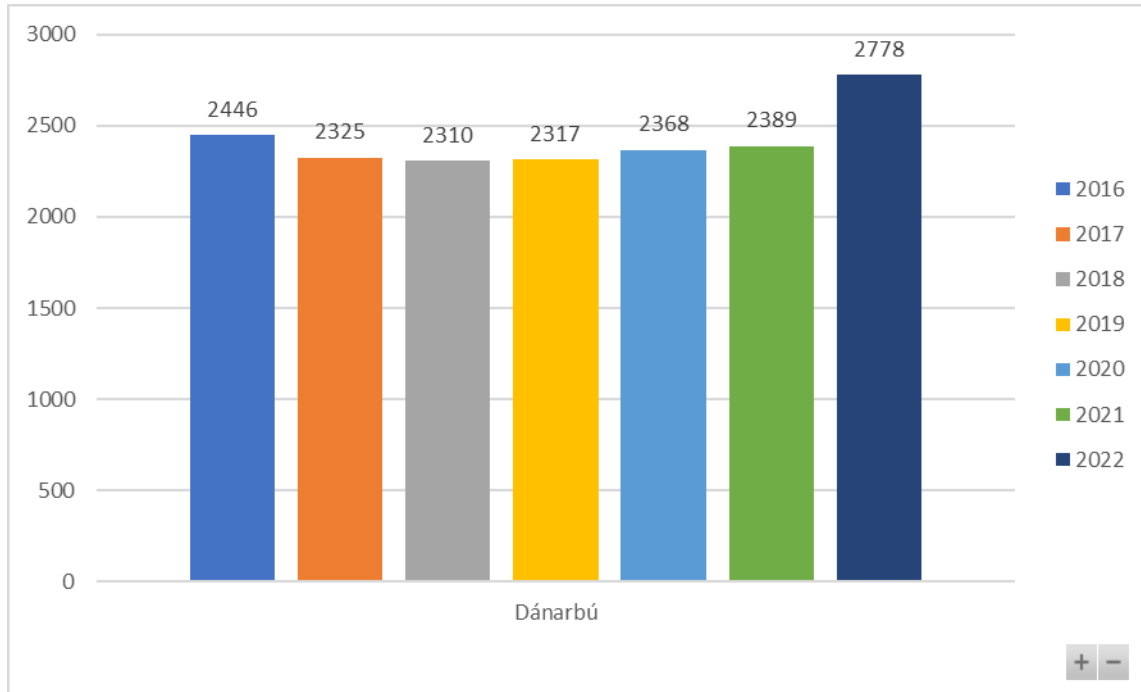

## Tölfræði úr dánarbúsmálum sýslumanna.

Hér fyrir neðan má sjá heildarfjölda mála sem hafa verið stofnuð hjá sýslumönnum án tillits til málaloka.