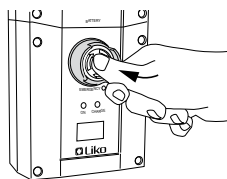

Viking M, L, XL

Flýti handbók

Íslenska

Öryggis leiðbeiningar

- Lesið leiðbeiningarnar áður en lyftan eða fylgihlutir hennar eru notaðir.
- Skipuleggið lyftingar ferlið vandlega.
- Verið viss um að lykkjurnar á seglinu séu rétt festar við krókana á herðatrénu áður en sjúklingnum er lyft.

Þessi flýti leiðbeiningar koma ekki í staðin fyrir notenda handbókina sem hægt er að nálgast vef Liko. www.liko.com.

1 Stjórtæki

2 Neyðarstop

Virkjað:

Tekið af:

3 Neyðarslökun með rafmagni

⚠ Notið ekki oddhvassan hlut til að ýta á takkann fyrir neyðarslökun því það getur skemmt stjórnboxið!