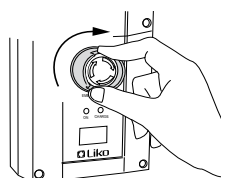

Þessi flýti leiðbeiningar koma ekki í staðin fyrir notenda handbókina sem hægt er að nálgast vef Liko. www.liko.com.

1 Stjórtæki

2 Neyðarstop

Virkjað:

Tekið af:

3 Neyðarslökun með rafmagni

⚠ Notið ekki oddhvassan hlut til að ýta á takkann fyrir neyðarslökun því það getur skemmt stjórnboxið!