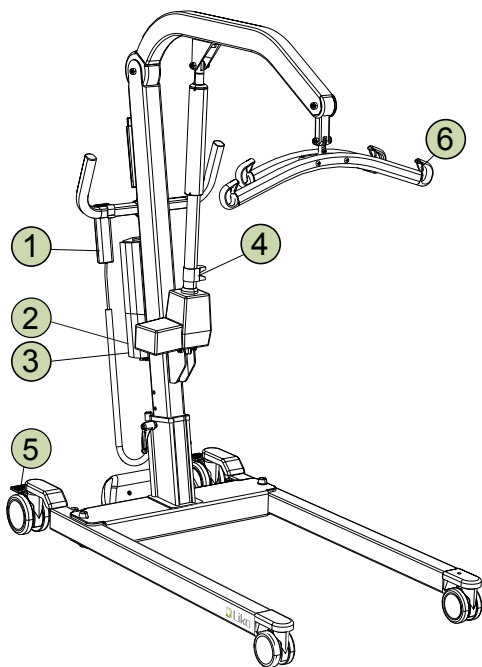

Viking M, L, XL

Flýti handbók

Íslenska

Öryggis leiðbeiningar

- Lesið leiðbeiningarnar áður en lyftan eða fylgihlutir hennar eru notaðir.
- Skipuleggið lyftingar ferlið vandlega.
- Verið viss um að lykkjurnar á seglinu séu rétt festar við krókana á herðatrénu áður en sjúklingnum er lyft.

• Mesta þyngd:

Viking M 205 kg (450 lbs.)

Viking L 250 kg (550 lbs.)

Viking XL 300 kg (660 lbs.)

Til að lyfta hámarksþyngd þurfa allir aukahlutir sem eru notaðir að vera fyrir sömu eða meiri þyngd.

Áriðandi!

Þessi flýti leiðbeiningar koma ekki í staðin fyrir notenda handbókina sem hægt er að nálgast vef Liko. www.liko.com.

1 Stjórtæki

2 Neyðarstop

Virkjað:

Tekið af:

3 Neyðarslökun með rafmagni

⚠ Notið ekki oddhvassan hlut til að ýta á takkann fyrir neyðarslökun því það getur skemmt stjórnboxið!