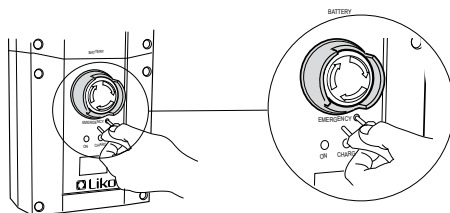

Þessi flýti leiðbeiningar koma ekki í staðin fyrir notenda handbókina sem hægt er að nálgast vef Liko. www.liko.com.

1 Stjórtæki

2 Neyðarstop

Virkjað:

Tekið af:

3 Neyðarslökun með rafmagni

⚠ Notið ekki oddhvassan hlut til að ýta á takkann fyrir neyðarslökun því það getur skemmt stjórnboxið!