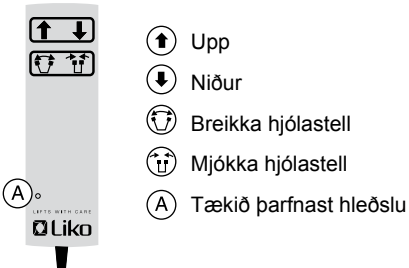

Viking M, L, XL

Flýti handbók

Íslenska

Öryggis leiðbeiningar

- Lesið leiðbeiningarnar áður en lyftan eða fylgihlutir hennar eru notaðir.
- Skipuleggið lyftingar ferlið vandlega.
- Verið viss um að lykkjurnar á seglinu séu rétt festar við krókana á herðatrénu áður en sjúklingnum er lyft.

Þessi flýti leiðbeiningar koma ekki í staðin fyrir notenda handbókina sem hægt er að nálgast vef Liko. www.liko.com.

1 Stjórtæki

2 Neyðarstop

Virkjað:

Tekið af:

3 Neyðarslökun með rafmagni

⚠ Notið ekki oddhvassan hlut til að ýta á takkann fyrir neyðarslökun því það getur skemmt stjórnboxið!