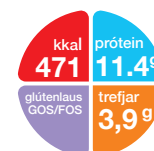

Næringarinnihald í 100g dufti

Pepticate Plus

Söluveining 450g