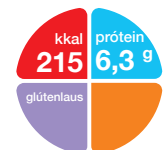

Næringarinnihald í einni fernu 250ml

Elemental 028 Extra LQ

Sölueining 250ml