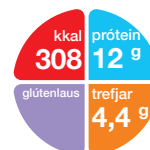

Nutridrink Multi Fibre

Sölueining 4x200ml