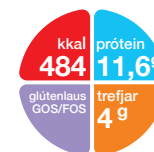

Næringarinnihald í 100g dufti

Pepticate

Söluveining 450g

Pepticate Plus