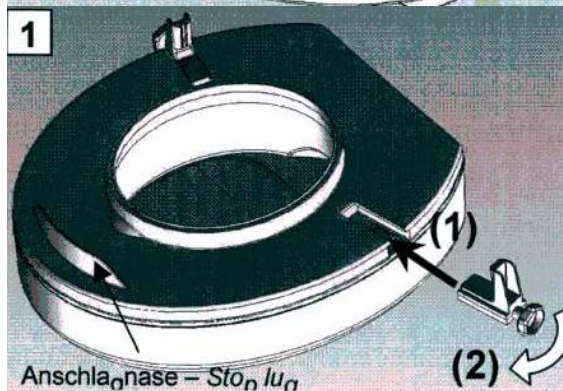

Öryggismiðstöð Íslands Askalind 1 201 Kópavogi
Simi 570 2400 póstfang oryggi@oryggi.is