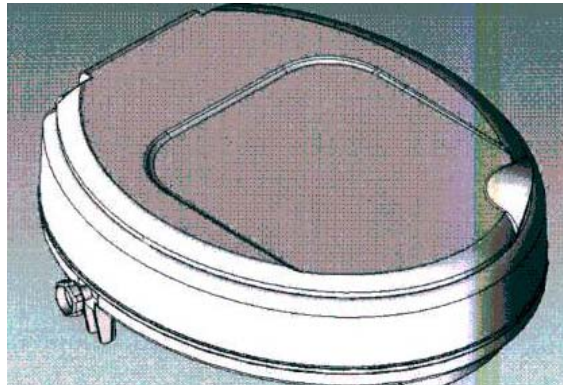

Öryggismiðstöð Íslands Askalind 1 201 Kópavogi
Simi 570 2400 póstfang oryggi@oryggi.is