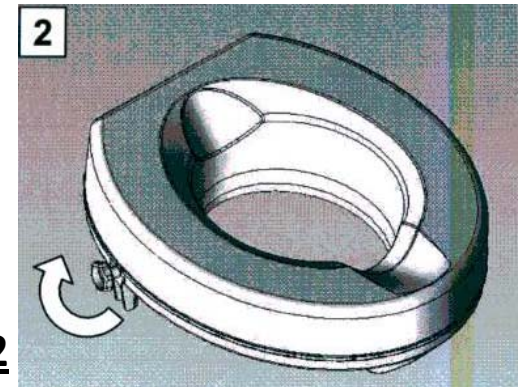

Öryggismiðstöð Íslands Askalind 1 201 Kópavogi
Simi 570 2400 póstfang oryggi@oryggi.is