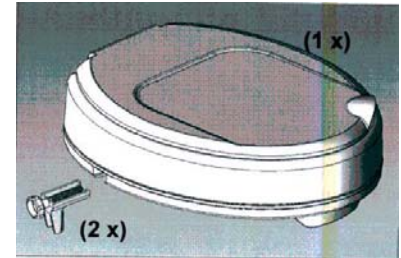

Ticco salernis upphækkun.

Ticco.

Hámarks þyngd notanda er 190 kg.

Takið setuna sem er á salerninu af .

Setjið festingarnar í sætið eins og sýnt er á **mynd 1**

Setjið hækkunina á salernið .

Látið hækkunina sitja vel og herðið skrúfuna **Mynd 2**

þar til hækkunin situr vel og er föst.

Innihald í kassa.