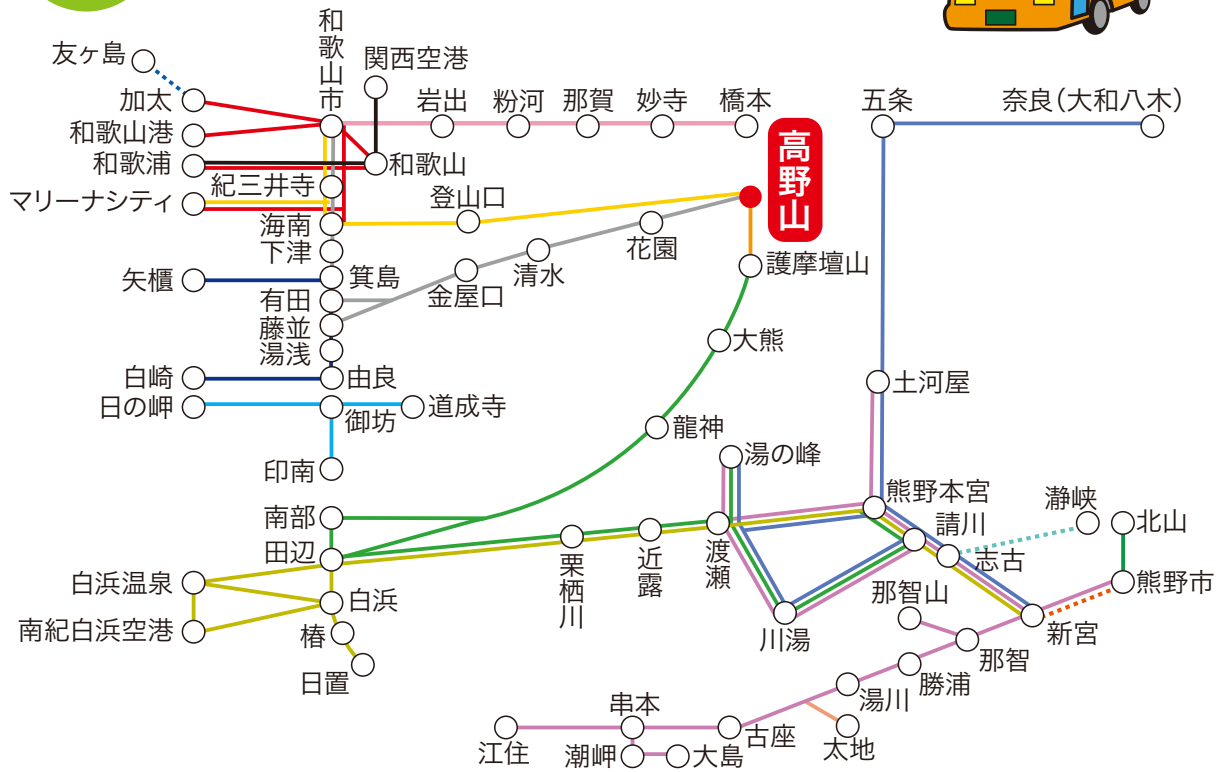

バス

通行区間凡例

御坊南海バス	☎0738(22)1020	熊野交通	☎0735(22)5101
南海りんかんバス	☎0736(56)2250	三重交通	☎0597(85)2196
和歌山バス	☎073(445)9133	奈良交通	☎0742(20)3100
和歌山バス那賀	☎0736(75)5220	リムジンバス	☎073(445)3131
有田鉄道	☎0737(52)3034	北山村村営バス	☎0735(49)2331
大十オレンジバス	☎073(489)2751	太地町町営	☎0735(59)2335
中紀バス	☎0738(65)2222	じゅんかんバス	
龍神バス	☎0739(22)2100	友ヶ島汽船	☎073(459)1333
明光バス	☎0739(42)3378	ウォータージェット船	☎0735(44)0331