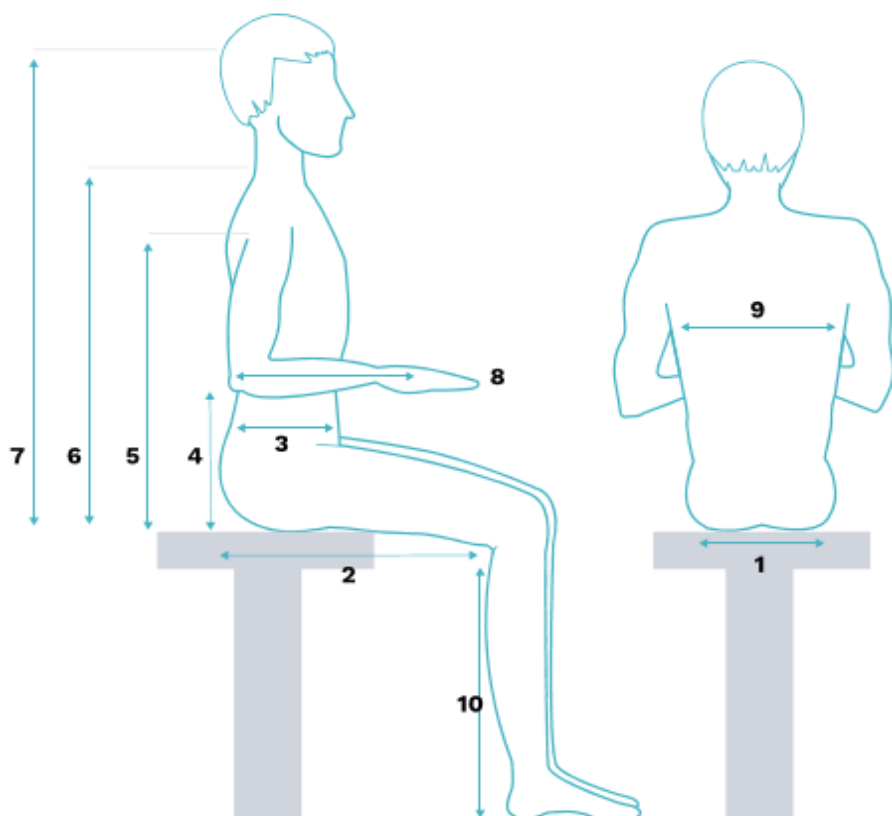

Geslacht: Man Vrouw

Lengte (cm):

Gewicht (kg):

1 Zitbreedte ZB:

2 Zitdiepte ZD:

3 Diepte romp:

4 Hoogte armondersteuning:

5 Hoogte oksel: