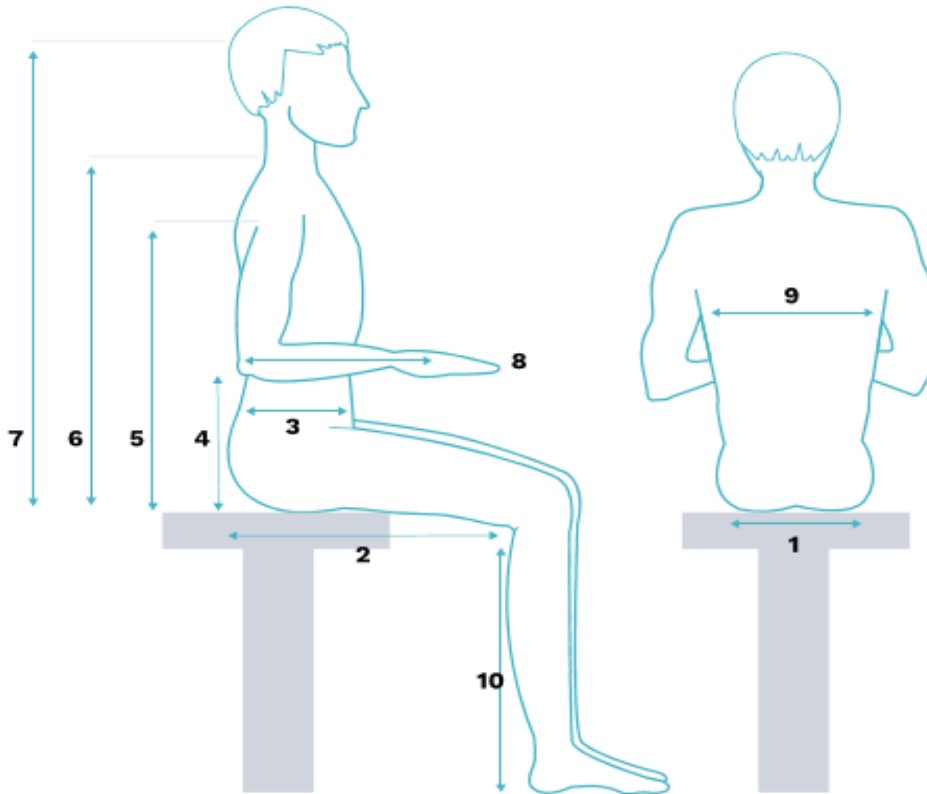

Geslacht: ☐ Man ☐ Vrouw

Lengte (cm):

Gewicht (kg):

1 Zitbreedte ZB:

2 Zitdiepte ZD:

3 Diepte romp:

4 Hoogte armondersteuning:

5 Hoogte oksel:

6 Hoogte schouder:

7 Hoogte Hoofd:

8 Lengte voorarm tot midden palm:

9 Breedte romp:

10 Onderbeenlengte OBL:

Deze informatie helpt om de instellingen beter af te stellen op de gebruiker en verdere productverbeteringen. Ottobock behandelt deze informatie enkel intern en confidentieel.

Seat width

Seat	Seat width SW [cm]											
	34	36	38	40	42	44	46	48	50	52	54	56
Standard seat Junior	○	○	○	○								
Standard seat small			○	○	○							
Standard seat large						○	○	○				
Standard seat XL									○	○	○	○
VAS			○	○	○	○	○	○	○	○	○	

Seat depth

Seat	Seat depth SD [cm]												
	34	36	38	40	42	44	46	48	50	52	54	56	58
Standard seat Junior	○	○	○	○									
Standard seat small			○	○	○	○	○						
Standard seat large					○	○	○	○	○				
Standard seat XL					○	○	○	○	○				
VAS			○	○	○	○	○	○	○	○	○	○	○