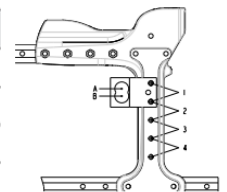

Zithoogte in cm	
Zithoogte vooraan (ZHV)	<input type="checkbox"/> 40 <input type="checkbox"/> 41 <input type="checkbox"/> 42 <input type="checkbox"/> 43 <input type="checkbox"/> 44 <input type="checkbox"/> 45 <input type="checkbox"/> 46 <input type="checkbox"/> 47 <input type="checkbox"/> 48 <input type="checkbox"/> 49
Zithoogte achteraan (ZHA)	<input type="checkbox"/> 37 <input type="checkbox"/> 38 <input type="checkbox"/> 39 <input type="checkbox"/> 40 <input type="checkbox"/> 41 <input type="checkbox"/> 42 <input type="checkbox"/> 43 <input type="checkbox"/> 44 <input type="checkbox"/> 45 <input type="checkbox"/> 46 <input type="checkbox"/> 47 <input type="checkbox"/> 48 <input type="checkbox"/> 49

Informatie

Zithoogte tabel

Zithoogte vooraan in cm

Voorvork, kort

Zwenkwiel diameter 5" 40 – 44

Zwenkwiel diameter 6" 43 – 45

Instelbereik

Voorvork, lang

Zwenkwiel diameter 5" 44 – 47

Zwenkwiel diameter 6" 45 – 49

Zithoogte tabel

Zithoogte achteraan in cm

Grootte aandrijf wiel	Instelbereik
20"	37 – 43
22"	38 – 45
24"	41 – 49

De aangeduide waarden zijn afgeronde waarden dewelke theoretisch bepaald werden. Max. afwijking van 1 cm.
De zithoogte vooraan is afhankelijk van de grootte van het zwenkwiel, voorvork en gekozen montage positie.
Gelieve de zithoogte tabel te raadplegen!

Gemeten zonder zitkussens en bij een zit inclinatie van 0°.

De maximale zit inclinatie is 3.5 cm.

Frame accessoires			Code	Prijs
MA55	<input type="checkbox"/>	Anti-kiepwiel, rechts	221398	€ 76,01
MA56	<input type="checkbox"/>	Anti-kiepwiel, links	221398	€ 76,01
MA57	<input type="checkbox"/>	Stokhouder, rechts		€ 69,31
MA58	<input type="checkbox"/>	Stokhouder, links		€ 69,31
MA61	<input type="checkbox"/>	Pendel anti-kiep, rechts		€ 76,01
MA62	<input type="checkbox"/>	Pendel anti-kiep, links		€ 76,01