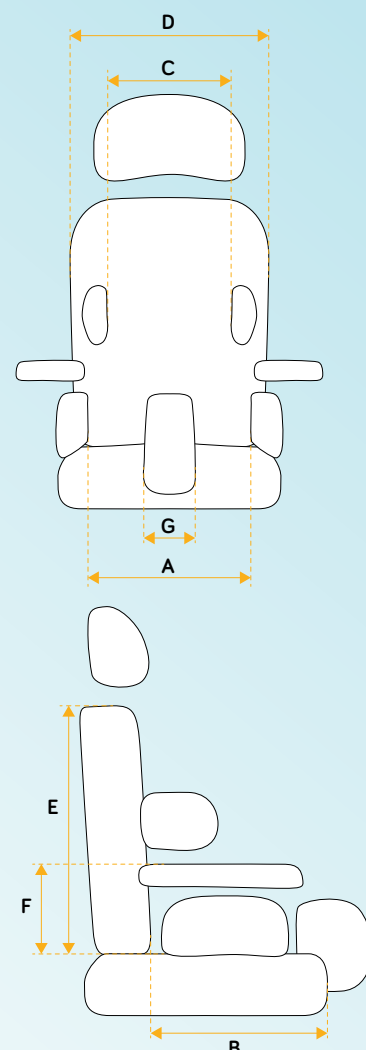

Space € 4.120

1420-1121-001-22

Età indicativa paziente	4-11yrs
Portata massima	47kg
Peso prodotto (senza tavolino)	9.1kg
Peso del tavolino	1.7kg

	Misure	Min	Max
A	Larghezza seduta	18cm	30cm
B	Profondità seduta	23cm	38cm
C	Larghezza supporti toracali		
D	Larghezza schienale	25cm	
E	Altezza schienale	30cm	43cm
F	Altezza braccioli	11cm	19cm
G	Larghezza cuneo		

Carrozine compatibili	Mis 1
Diametro tubi	19mm - 30mm
Larghezza telaio	12" - 14"
Profondità telaio	14" - 17"
Altezza posteriore dello schienale	11" - 18"

Timbro Rivenditore con indirizzo di fatturazione

Indirizzo di spedizione (se diverso dall'indirizzo Rivenditore)

4-11yrs
47kg
9.5kg
1.7kg

Min	Max
18cm	30cm
23cm	38cm
15cm	29cm
25cm	
30cm	43cm
11cm	19cm
13cm	

Mis 1
19mm - 30mm
12" - 14"
14" - 17"
11" - 18"