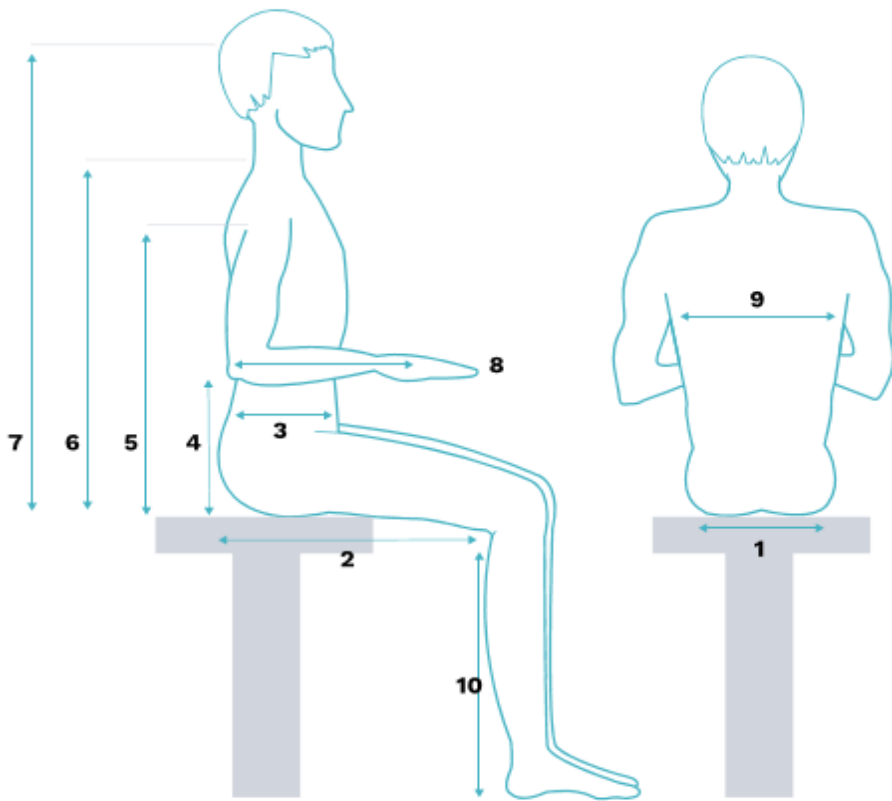

Geslacht: ☐ Man ☐ Vrouw

Lengte (cm):

Gewicht (kg):

1 Zitbreedte ZB:

2 Zitdiepte ZD:

3 Diepte romp:

4 Hoogte arondersteuning:

5 Hoogte oksel:

6 Hoogte schouder:

7 Hoogte Hoofd:

8 Lengte voorarm tot midden palm:

9 Breedte romp:

10 Onderbeenlengte OBL:

Deze informatie helpt om de instellingen beter af te stellen op de gebruiker en verdere productverbeteringen. Ottobock behandelt deze informatie enkel intern en confidentieel.