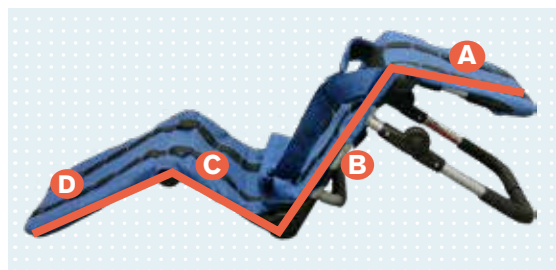

ottobock.

ロビー バスチェア

日常生活用具（入浴補助具）対象製品

座面が床面に近いので、バスタブでの入浴に便利なバスチェアです。

特長

- ▶ 4つのジョイントで、様々な座面の設定が可能
- ▶ バックサポート上部は、肩部から後ろに倒れ、洗髪に便利
- ▶ カバーは取り外して洗濯可能

- ▶ 体幹ベルトと足首ストラップが付属
- ▶ 張り調整可能なカバー
- ▶ 軽量 / コンパクト

テクニカルデータ

	サイズ 1	サイズ 2
全長	115 - 129 cm	147 - 173 cm
A バックサポート上部	26 cm	35 cm
B バックサポート下部(調整可能)	36 - 46 cm	44 - 59 cm
C シート(調整可能)	20 - 24 cm	29 - 40 cm
D レッグサポート	33 cm	39 cm
座幅 / 全幅	38 cm	38 cm
耐荷重	30 kg	60 kg
重量	3.8 kg	4.3 kg
材質 フレーム部	アルミニウム、樹脂	アルミニウム、樹脂
材質 シート部	ポリエステル、ナイロン	ポリエステル、ナイロン
カラー	ブルー	ブルー

オプション

ヘッドサポート
 お子様の頭部を安定させます。
 幅調整が簡単にでき、体幹パッドとしても使用できます。

お問い合わせ先