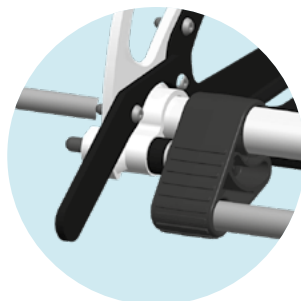

Kimba Cross Poussette pour l'extérieur, tout-terrain

Bon de commande

Version roue arrière		Suppl.
KG01	Avec frein de stationnement (Utilisation par le pied via le bras de freinage)	–
KG02	Avec freins à frottement (Utilisation par levier sur la barre de poussée)	549.–
Accessoires		Suppl.
KA07B	Protections de coudes contre les chocs, la paire, joint	77.–
KS03B	Buggyboard, joint	266.–
KA08	Aide au basculement, gauche	53.–
KA12	Aide au basculement, droit	53.–
KS14B	Sangle de sécurité, joint	33.–

KA08, KA12

Accessoires généraux		Suppl.
KS07B	Porte-bouteille, joint	44.–
KS13B	Sac à langer gris-mélange, joint (Contient de nombreux accessoires tels que : Matelas à langer, sac à tétine, sac isotherme pour les bouteilles et sac à ustensiles en plastique, ainsi que de nombreux compartiments et poches zippées)	198.–