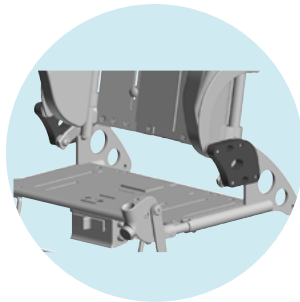

Kimba Cross Poussette pour l'extérieur, tout-terrain

Bon de commande

Support de tors		Suppl.
KD04	Pelotes thoraciques	356.-
KD31B	Pelotes thoraciques, rabattable (pelotes lateral), joint	589.-
KD10B	Coussin de soutien lombair, joint	73.-
KD11B	Support de nuque, joint	101.-
KC10	Réducteur de profondeur d'assise, monté (profondeur à partir de 14 cm possible)	198.-
KC13B	Insert d'assise petit, joint (AGW gris; uniquement pour taille 1)	272.-

KC10

Accoudoirs		Suppl.
KE01	Accoudoirs, standard, monté	191.-