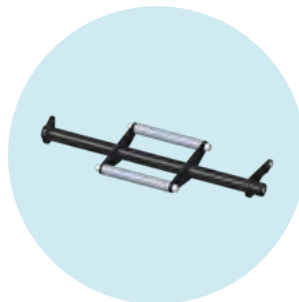

Kimba Cross Poussette pour l'extérieur, tout-terrain Bon de commande

Accessoires Assise		Suppl.
KQ04B	Barre de maintien avec rembourrage, joint	184.-
KD20	Limitation d'inclinaison du dossier, monté	43.-
KW04B	Cape imperméable, grise, joint	128.-
KD12B	Housse incontinence, joint	261.-

KC16B	Kit de transformation pour le châssis routier Kimba Neo (sans inclinaison ; impossible en liaison avec une plate-forme de ventilation de construction spéciale jusqu'à 90 kg)	121.-

Preis
2'387.-

Taille

KA01	Taille 1 (env. de 1 à 6ans)	-
KA05	Taille 2 (env. de 4 à 10 ans)	-

Adapter Sitzschale

KC03	Support de coque d'assise	277.-
KB01	Palette repose-pieds monobloc pour support de coque d'assise	670.-
KC15B	Kit de transformation pour unité de siège Kimba Neo nécessaire si le siège est équipé d'un mécanisme basculement	83.-

KC14