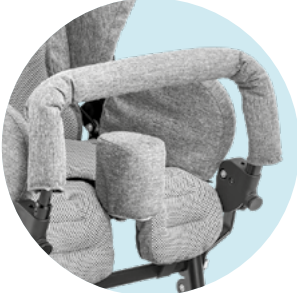

Kimba Cross Poussette pour l'extérieur, tout-terrain Bon de commande

KB08

KB09B

KB12B

KB07B

KC06, KC07, KC08