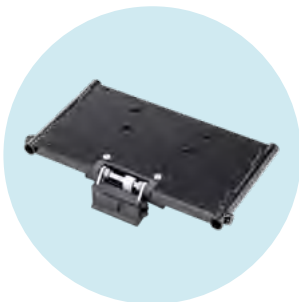

470G71=5_AB02_C **Kimba Châssis routier**

Preis
2'387.-

Taille

KA01	Taille 1 (env. de 1 à 6ans)	-
KA05	Taille 2 (env. de 4 à 10 ans)	-

Adapter Sitzschale

KC03	Support de coque d'assise	277.-
KB01	Palette repose-pieds monobloc pour support de coque d'assise	670.-
KC15B	Kit de transformation pour unité de siège Kimba Neo nécessaire si le siège est équipé d'un mécanisme basculement	83.-