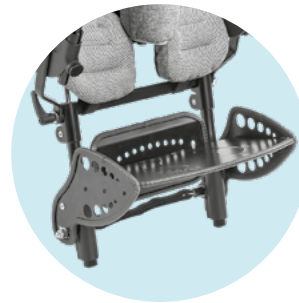

Kimba Cross Poussette pour l'extérieur, tout-terrain

Bon de commande

Tablette thérapeutique

Suppl.

KS01B	Tablette thérapeutique, grise joint (utilisation uniquement en position sens de marche)	439.-
KS02B	Therapietisch transparent, joint (utilisation uniquement en position sens de marche)	626.-

KS01B

KS02B

Positionnement des pieds et des jambes

Suppl.

KB03	Repose-jambes, Standard, monté (a partir de UL 19 cm)	-
KB05	Repose-jambes, réglable en inclinaison, monté (a partir de UL 19 cm)	173.-
KB10	Repose-jambes, réglable en inclinaison, pour jambes de petite taille, monté (uniquement pour taille 1, a partir de 14 cm)	174.-

KB03

KB05

KB10

Accessoires Positionnement des pieds et des jambes

Suppl.

KB08	Revêtement antidérapant (pas monté en combinaison avec KB10)	47.-
KB09B	Rembourrage, joint	125.-
KB12B	Sandaes de positionnement, joint	166.-
KB07B	Bande velcro avec rembourrage pour le cou-de-pied, joint	52.-
KC06	Plot d'abduction taille 1, seulement pour assise taille 1, (L 9 cm x l 6 cm x H 9 cm)	259.-
KC07	Plot d'abduction taille 2 (L 10 cm x l 7,5 cm x H 10 cm)	259.-
KC08	Plot d'abduction taille 3, seulement pour assise taille (L 12 cm x l 9 cm x H 10 cm)	259.-
KC19	Abducteur, réglable, rabattable, Stealth (L 12,7 cm x H 7,6 cm)	pas encore disponible