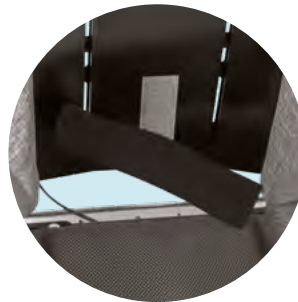

Kimba Cross Poussette pour l'extérieur, tout-terrain

Bon de commande

Support de tors		Suppl.
KD04	Pelotes thoraciques	356.-
KD31B	Pelotes thoraciques, rabattable (pelotes lateral), joint	589.-
KD10B	Coussin de soutien lombair, joint	73.-
KD11B	Support de nuque, joint	101.-
KC10	Réducteur de profondeur d'assise, monté (profondeur à partir de 14 cm possible)	198.-
KC13B	Insert d'assise petit, joint (AGW gris; uniquement pour taille 1)	272.-

KD10B

Accoudoirs		Suppl.
KE01	Accoudoirs, standard, monté	191.-