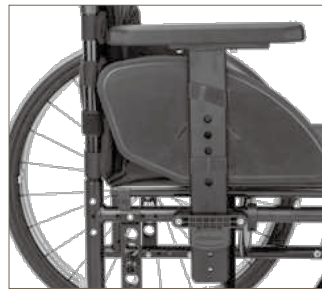

ottobock.

Motus

モータス

New! モータス

オットーボックのスタンダード

標準型車いすの手軽さとアクティブモデルの機能性を兼ね備えたモータス。

用途に合わせて、ベースモデルは3種類。

幅広いサイズ選択や多彩なオプションの組み合わせで、あなただけの使いやすさを実現。

● サイドパネル

スタイリッシュにデザインされ、ホイールポジションに合わせて調整できます。

衣服をタイヤの汚れから守る、クロージングプロテクターも標準仕様で選択可能です。

● アームサポート付サイドパネル（オプション）

アームパッドの高さと前後がワンタッチで調整可能です。跳ね上げたサイドパネルは後方に折りたたみ可能で、介助者の動線を妨げません。

オプション

ティップアシスト

転倒防止装置

杖入れ

ブレーキ延長レバー

介助用ドラムブレーキ

背角度調整機能

背折れ機能

後オフセットプッシュハンドル

クローシングプロテクター

プラグオンサイドパネル