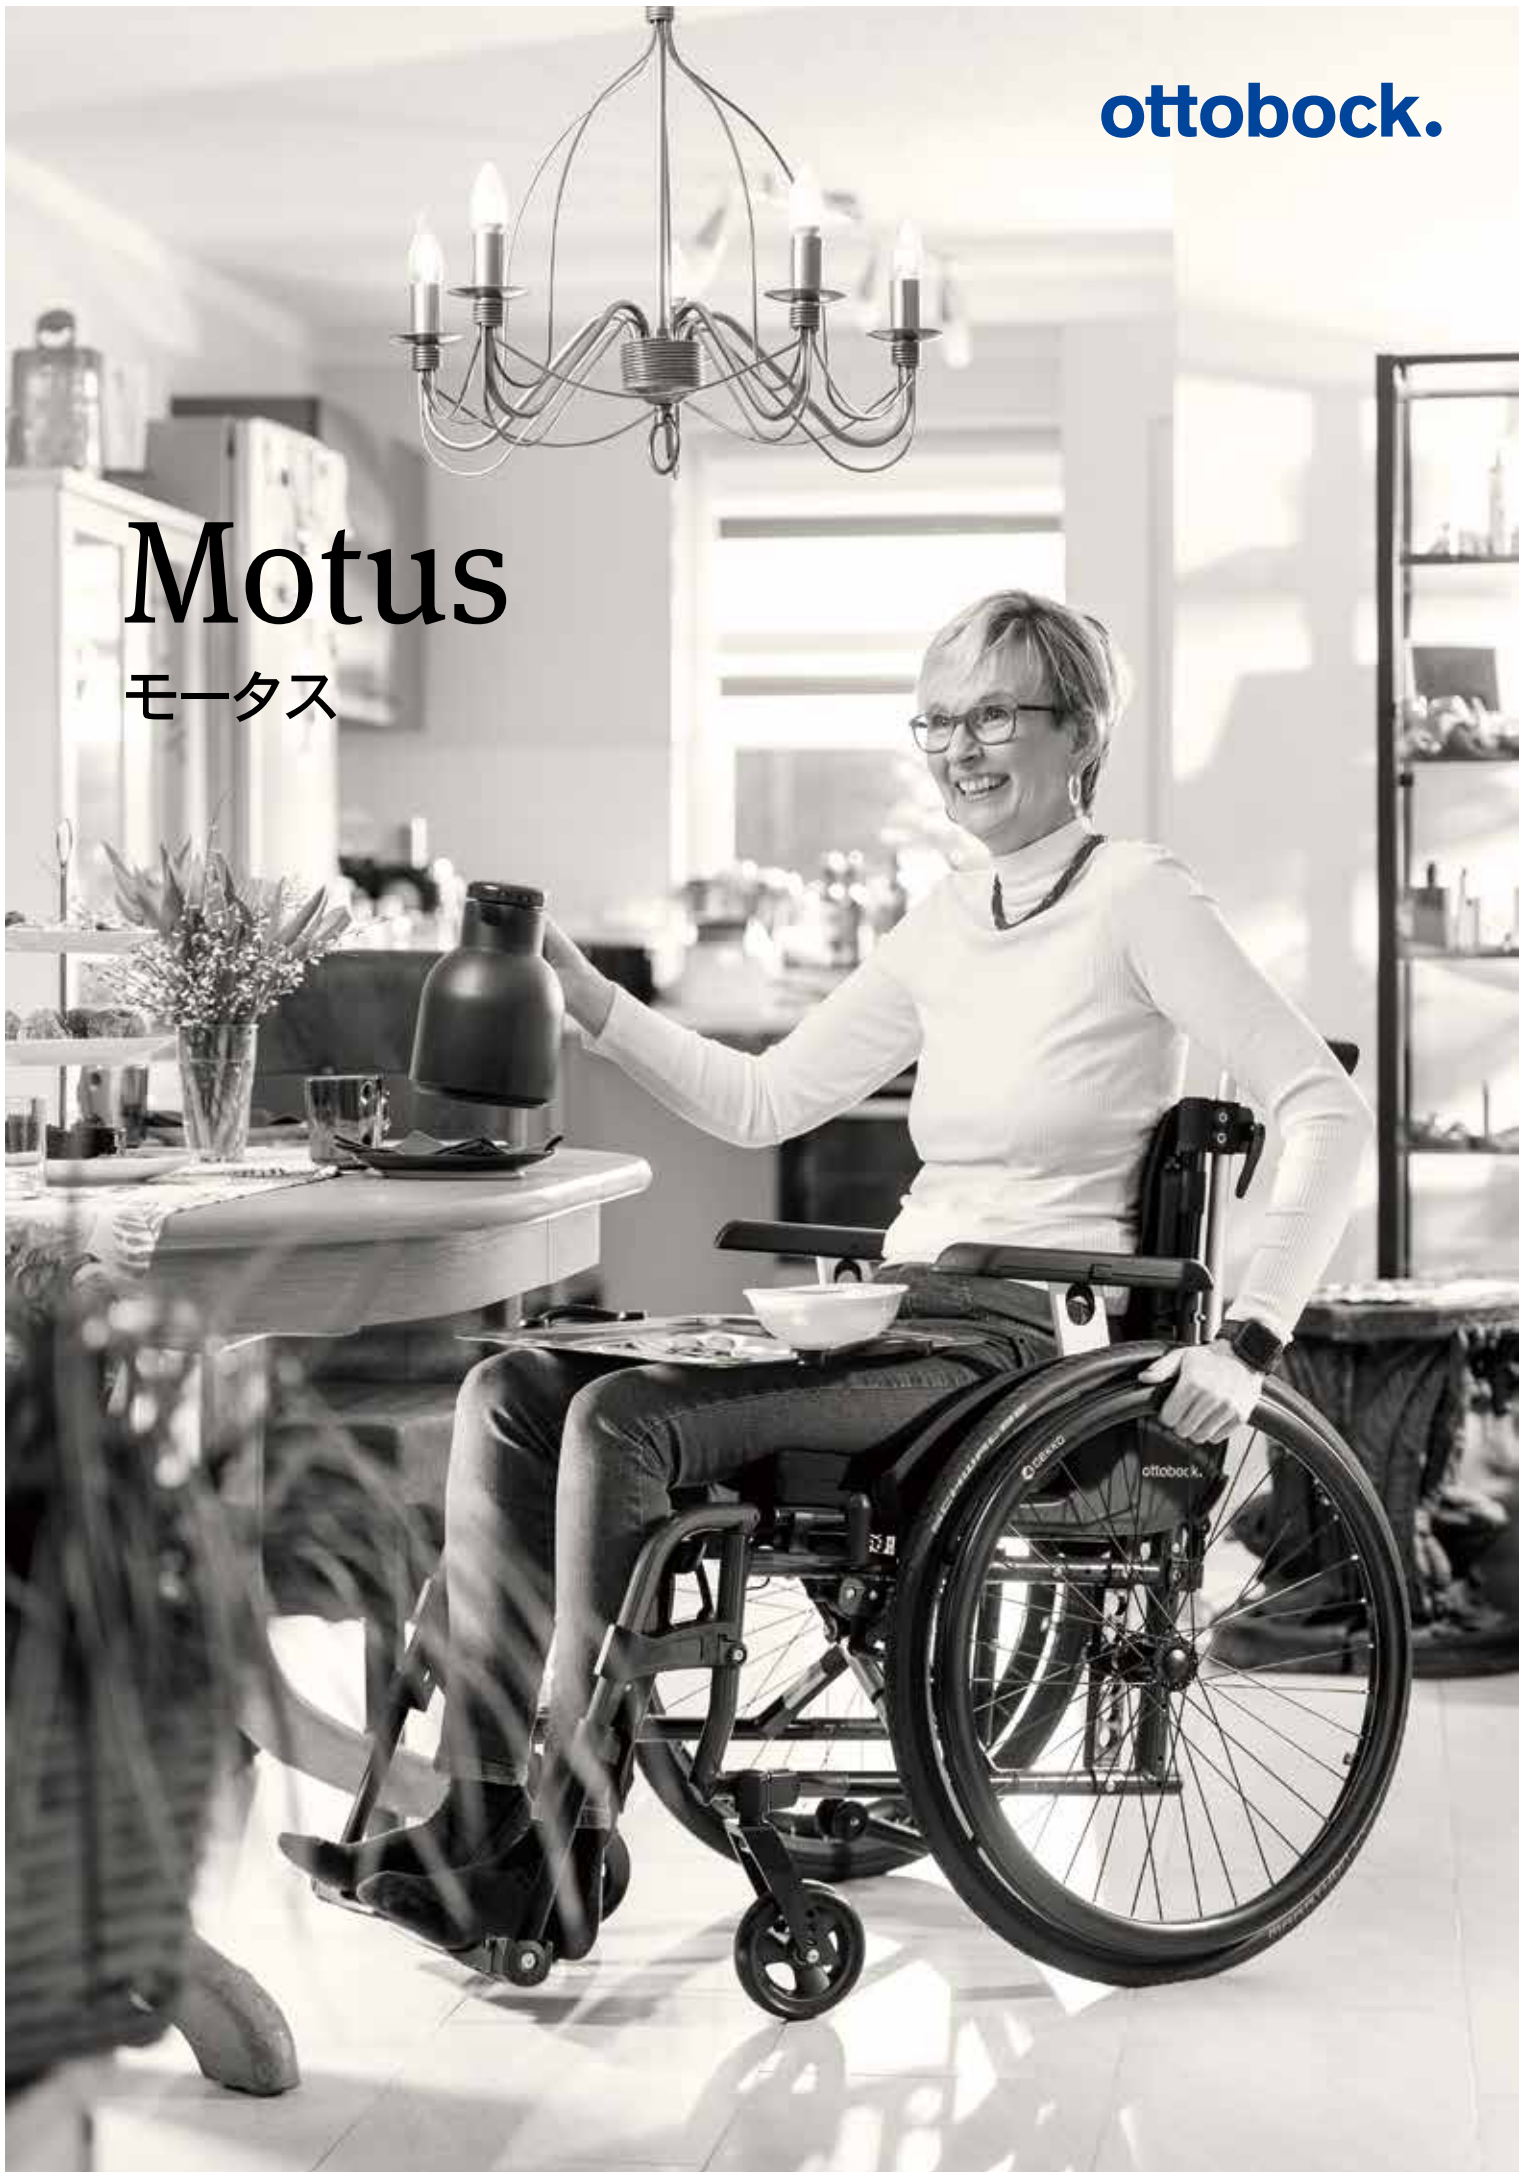

ottobock.

Motus

モータス

New! モータス

オットーボックのスタンダード

標準型車いすの手軽さとアクティブモデルの機能性を兼ね備えたモータス。

用途に合わせて、ベースモデルは3種類。

幅広いサイズ選択や多彩なオプションの組み合わせで、あなただけの使いやすさを実現。

オットーボックが提案する、車いすの新しいスタンダードです。

Product features

モータスはこんな方におすすめです

- 快適な乗り心地をお求めの方に

しっかりとしたフレームとシートにより座位が安定。

- 優れた操作性をお求めの方に

車軸位置の調整機能で漕ぎやすく動かしやすい。

- 高品質な車いすをお求めの方に