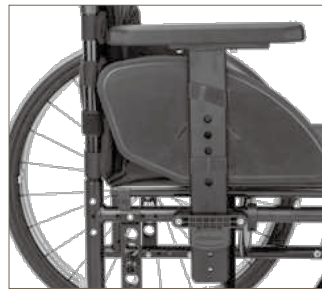

ottobock.

Motus

モータス

New! モータス

オットーボックのスタンダード

標準型車いすの手軽さとアクティブモデルの機能性を兼ね備えたモータス。

用途に合わせて、ベースモデルは3種類。

幅広いサイズ選択や多彩なオプションの組み合わせで、あなただけの使いやすさを実現。

● サイドパネル

スタイリッシュにデザインされ、ホイールポジションに合わせて調整できます。

衣服をタイヤの汚れから守る、クロージングプロテクターも標準仕様で選択可能です。

● アームサポート付サイドパネル(オプション)

アームパッドの高さと前後がワンタッチで調整可能です。
跳ね上げたサイドパネルは後方に折りたたみ可能で、介助者の動線を妨げません。

オプション

ティップアシスト

転倒防止装置

杖入れ

ブレーキ延長レバー

介助用ドラムブレーキ

背角度調整機能

背折れ機能

後オフセットプッシュハンドル

クローシングプロテクター

プラグオンサイドパネル