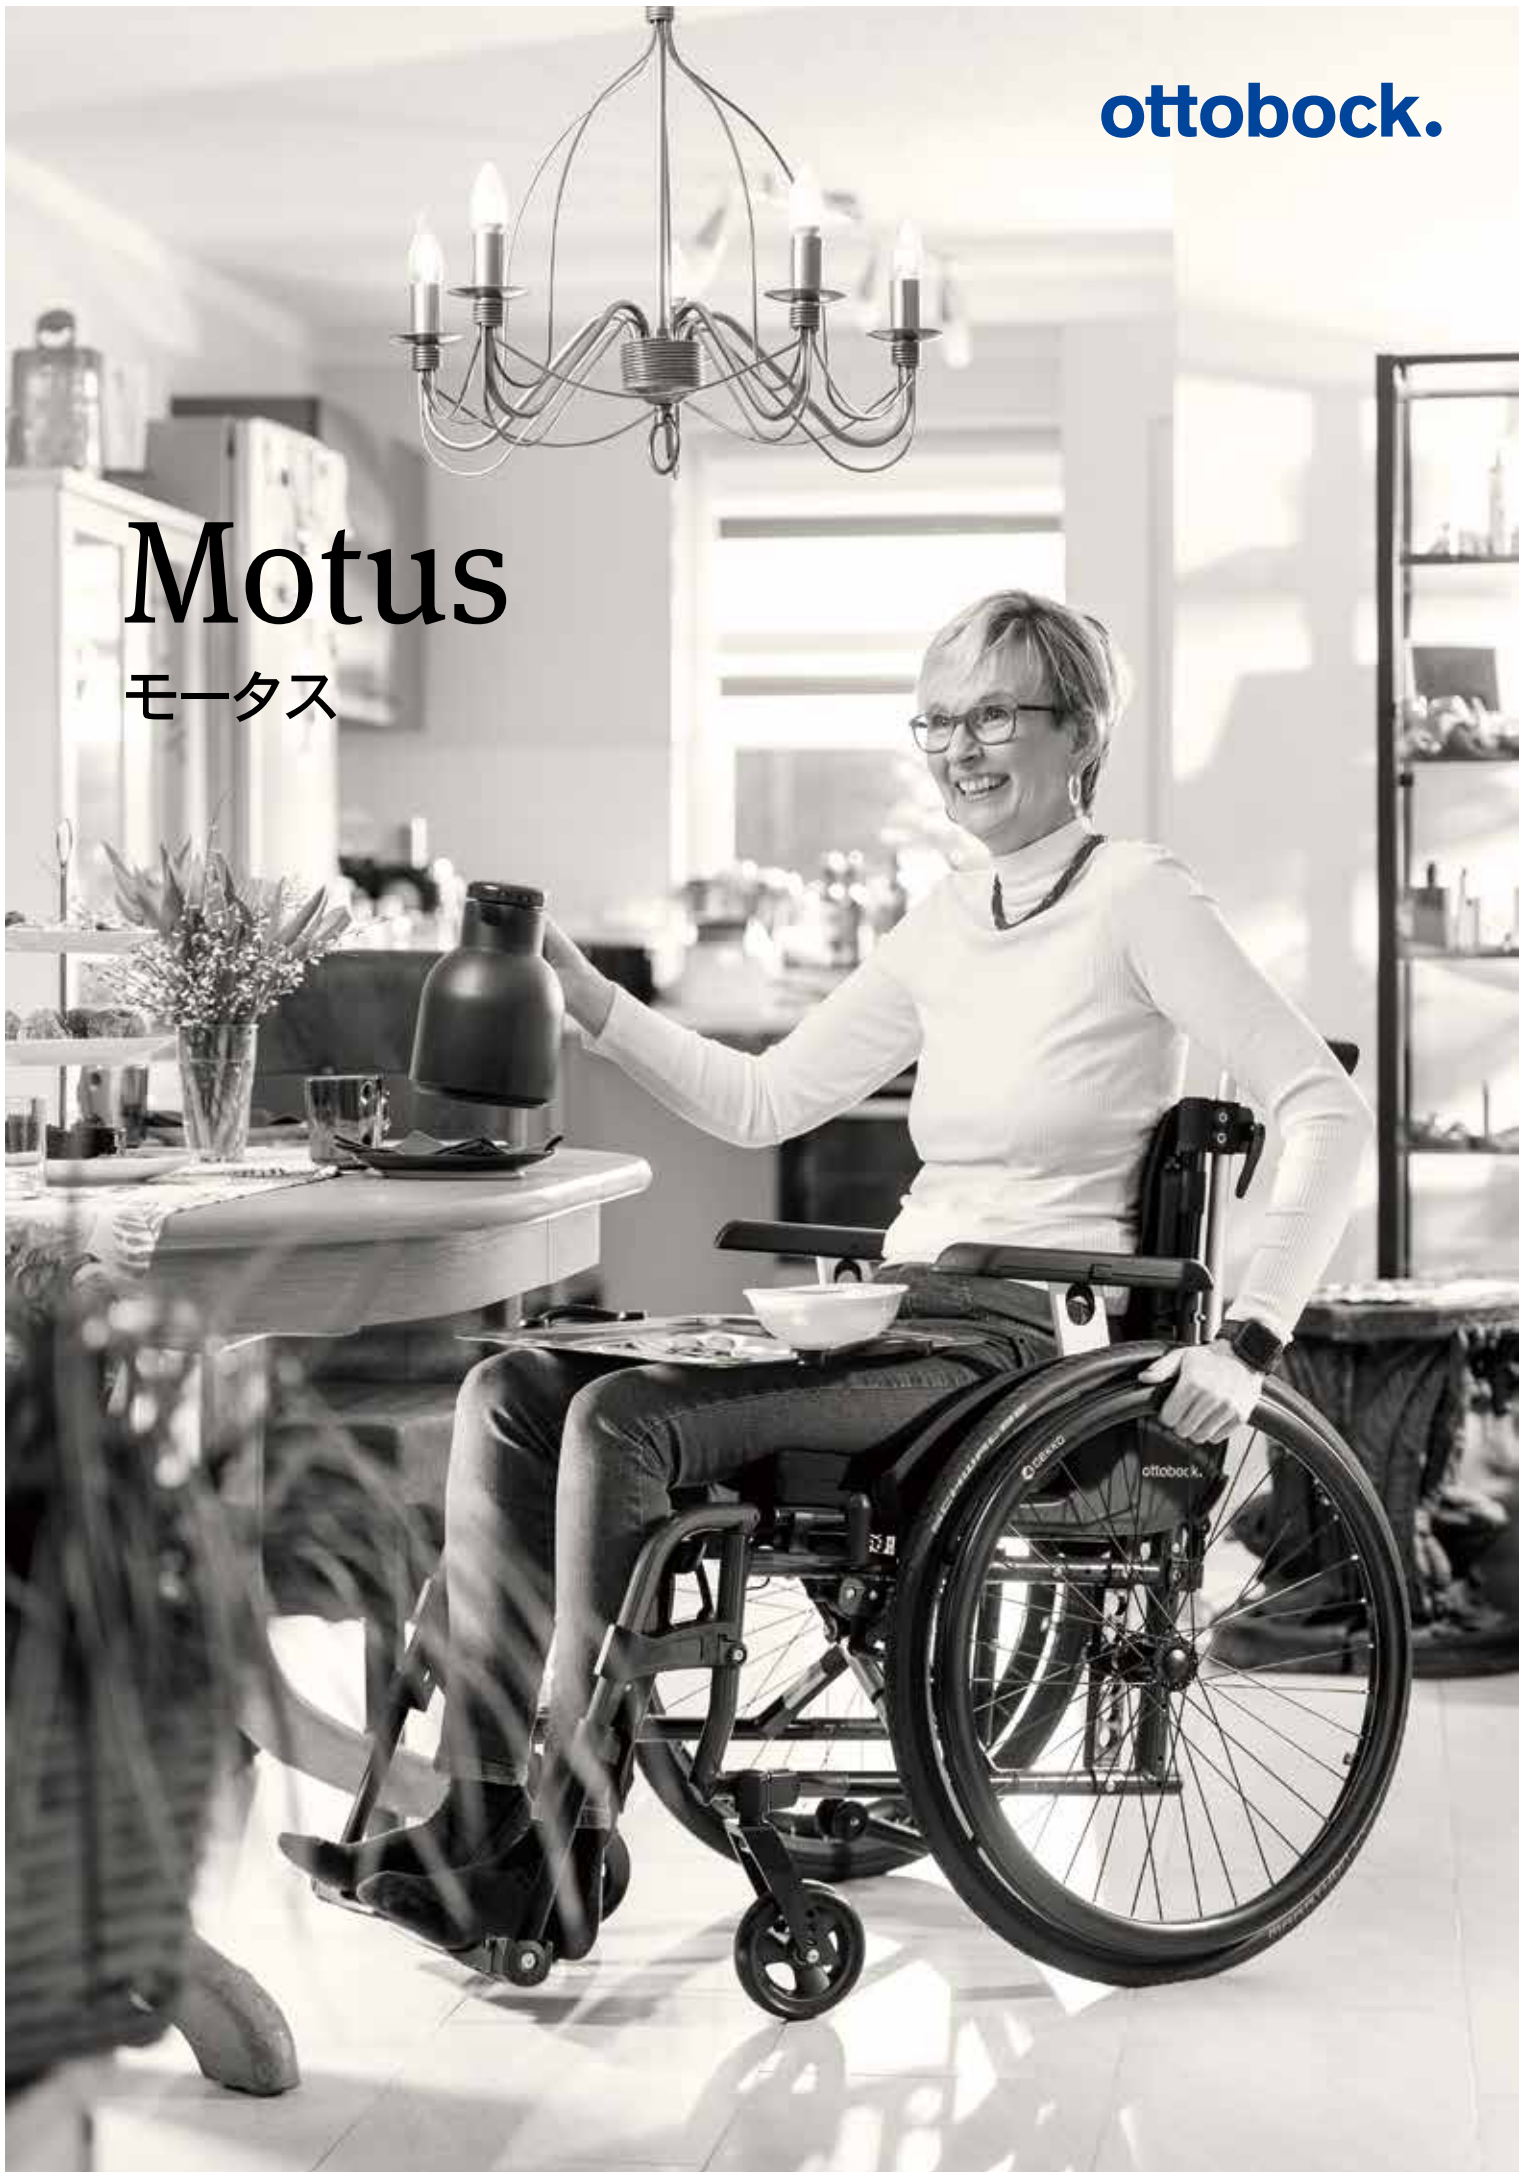

ottobock.

Motus

モータス

New! モータス

オットーボックのスタンダード

標準型車いすの手軽さとアクティブモデルの機能性を兼ね備えたモータス。

用途に合わせて、ベースモデルは3種類。

幅広いサイズ選択や多彩なオプションの組み合わせで、あなただけの使いやすさを実現。

オットーボックが提案する、車いすの新しいスタンダードです。

Product features

モータスはこんな方におすすめです

- 快適な乗り心地をお求めの方に
しっかりとしたフレームとシートにより座位が安定。
- 優れた操作性をお求めの方に
車軸位置の調整機能で漕ぎやすく動かしやすい。
- 高品質な車いすをお求めの方に
ドイツ製で耐久性に優れ安心。
- 大きなサイズをお求めの方に
座幅 55.5cm、耐荷重 140kg まで対応。
(モータス XXL)

モータス Hemi

片麻痺ユーザー向けモデル

フロントキャスターが外側にオフセットされ、足漕ぎがしやすくなったモデル。
片手駆動ホイールや前腕支持のフォアアームパッド用ステイなど片麻痺ユーザーに使いやすいオプションが選択できます。

フレームカラー：マットブラック

モータス XXL

耐荷重 140kg の大きなモデル

座幅 50.5cm ~ 55.5cm、耐荷重 140kg の大型サイズ。
高いフレーム剛性と幅広い車軸の調整範囲で、身体の高大なユーザーでも、快適でスムーズな操作性を実現。