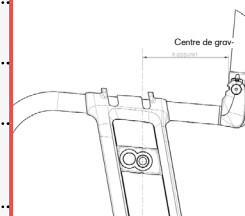

06 Roues motrices

MG 02	24"
MG 00	25"
Carrossage fixe	0° 2° 3° 4°
Centre de gravité mesuré parallèlement au sol	5 6 7 8 9 10 11 12 13 14

ou prenez le centre de gravité à partir d'un Avantgarde 4 et nous le positionnerons sur votre Zenit
A B C D E F G H