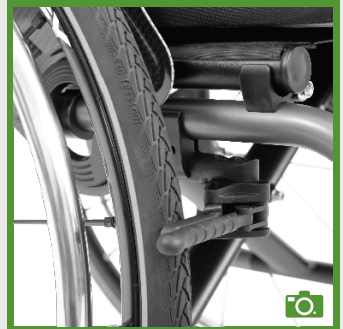

MD 03 Toile de dossier réglable en tension

MD 51 Poignées standards longues

MG 06 Jantes creuses anti-déjantage

MF 90 Axes de fourches à vis

MF 35/36/ 37 Roues softroll

MH 01 Freins actifs 4.0

MH 05 Freins ciseaux