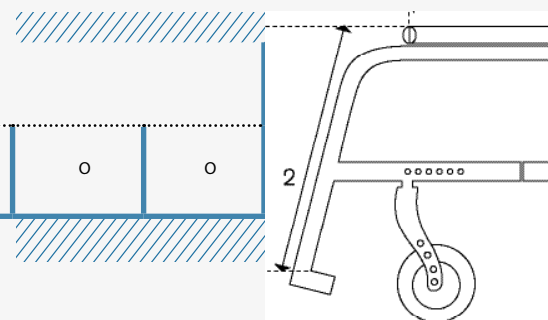

05 Potences et Palettes

Longueur des jambes (sans le coussin d'assise)

Longueur de tibia (UL) en cm ..... (réglage possible de 28 à 51cm)
Indiquez l'épaisseur du coussin même si celui-ci n'est pas livré par Otto Bock. .... cm

MB 130 Ajustable

Potences et châssis

MA 20	Angulation de potences 75°
MA 21	Angulation de potences 85°
MA 14	Châssis avec potences droites, 0cm adduction
MA 15	-2cm, adduction (châssis cintré vers l'intérieur)
MA 30	+2cm, abduction (châssis cintré vers l'extérieur) - Compatible largeur assise 42cm

Repose-pieds

MB 160	Palette monobloc fixe, aluminium
MB 06	Palette monobloc tube fixe, aluminium - UL 31-51cm
MB 180	Palette monobloc fixe, carbone - UL 28-51cm

06 Roues motrices

MG 02	24"
MG 00	25"
Carrossage fixe	0° 2° 3° 4°
Centre de gravité mesuré parallèlement au sol	5 6 7 8 9 10 11 12 13 14

ou prenez le centre de gravité à partir d'un Avantgarde 4 et nous le positionnerons sur votre Zenit
A B C D E F G H

Jantes arrière

MG 06	Creuses anti-déjantage
MG 15	Infinity ultra-légères - NC MG34 (Poids: -720g)

24"	25"
•	•
•	•