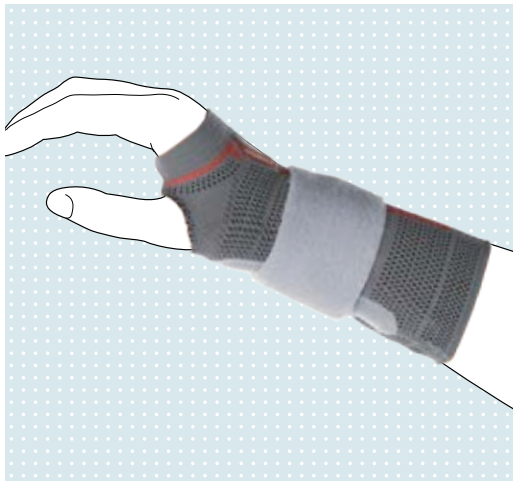

• **Väčšia stabilita:**

Na dodatočnú stabilizáciu zápästného kĺbu sa dá pripnúť aj jeden elastický pás