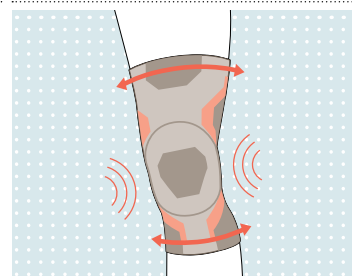

Prednosti produktovej rady Sensa Line :

Podopiera presne tam, kde je to potrebné

3D úpletová tkanina umožňuje kopírovať tvar tela a špecificky prebiehajúce kompresné zóny.

Nesťahuje

Elastické okraje bránia sťahovaniu a tvorbe vzduchových bublín.

Postihnuté oblasti sa jemne masírujú

Peloty z technogélu sú veľmi mäkké, elastické a trvalo stabilné. Tieto mimoriadne vlastnosti technogélu poskytujú účinnú tlakovú masáž postihnutých oblastí.

Antibakteriálna, zabraňujúca pachu, príjemná na pokožku

Výborne sa nosí a na pokožku je príjemná vďaka integrovanému antibakteriálnemu vláknu, ktoré značne znižuje rozmnožovanie baktérií a vznik nepríjemného zápachu.

Priedušná

Elastické funkčné vlákno cez svoj povrch nasáva vlhkosť a transportuje ju na povrch úpletu, odkiaľ sa rýchlo vyparí.