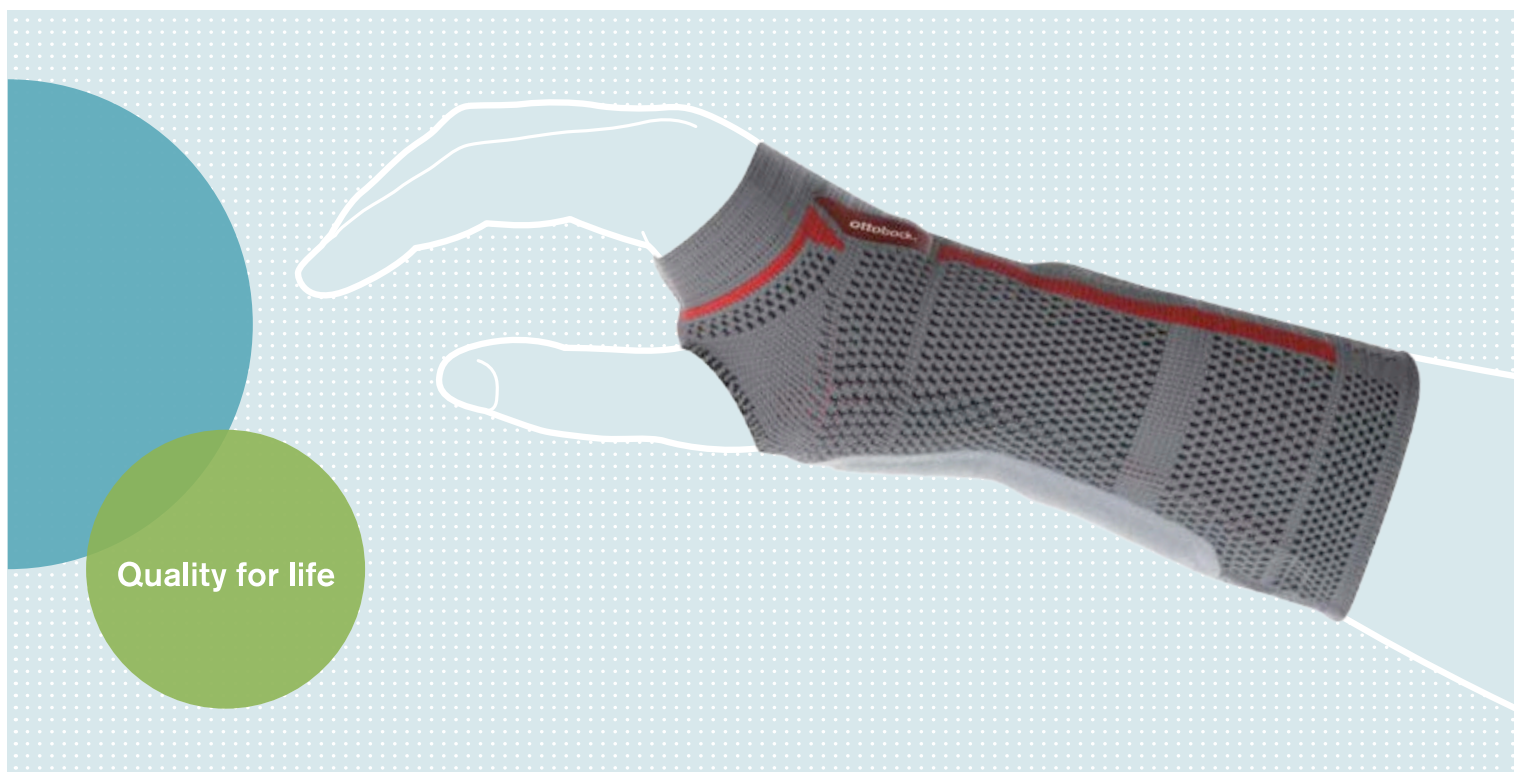

ottobock.

Sensa Line bandáže

Podporují každý pohyb

Hradené zdravotními poistovňami

Sensa Line aktívne bandáže

Prednosti, ktoré presvedčia

Hodí sa v každej situácii:

Chcete si chrániť telo v bežnom dni aj pri športe, a napriek tomu zostať pohyblivý? Nato je niekedy potrebná cieleňá podpora. Aktívny a pohyblivý zostanete s aktívnymi inovovanými bandážami Sensa Line, ktoré pri pohybe a záťaži poskytujú istotu a dá sa na ne spoľahnúť bez toho, aby vás príliš sťahovali. Podporujú proces hojenia a pomáhajú zmierňovať bolesti.

Hodí sa na akúkoľvek časť tela:

Nezáleží na tom, či potrebujete podporu na svoju ruku, koleno, členkový kĺb, chrbticu alebo lakeť. Rad Sensa Line ponúka vhodné bandáže na akúkoľvek časť tela. Aktívne bandáže presvedčia vďaka svojmu perfektnému tvaru a výbornej znášanlivosti na pokožke. Antibakteriálne vlákno integrované do tkaniny efektívne znižuje rozmnožovanie baktérií a tým aj vznik zápachu.

Prednosti produktovej rady Sensa Line :

Podopiera presne tam, kde je to potrebné

3D úpletová tkanina umožňuje kopírovať tvar tela a špecificky prebiehajúce kompresné zóny.

Nesťahuje

Elastické okraje bránia sťahovaniu a tvorbe vzduchových bublín.

Výborne sa nosí a na pokožku je príjemná vďaka integrovanému antibakteriálnemu vláknu, ktoré značne znižuje rozmnožovanie baktérií a vznik nepríjemného zápachu.

Priedušná

Elastické funkčné vlákno cez svoj povrch nasáva vlhkosť a transportuje ju na povrch úpletu, odkiaľ sa rýchlo vyparí.