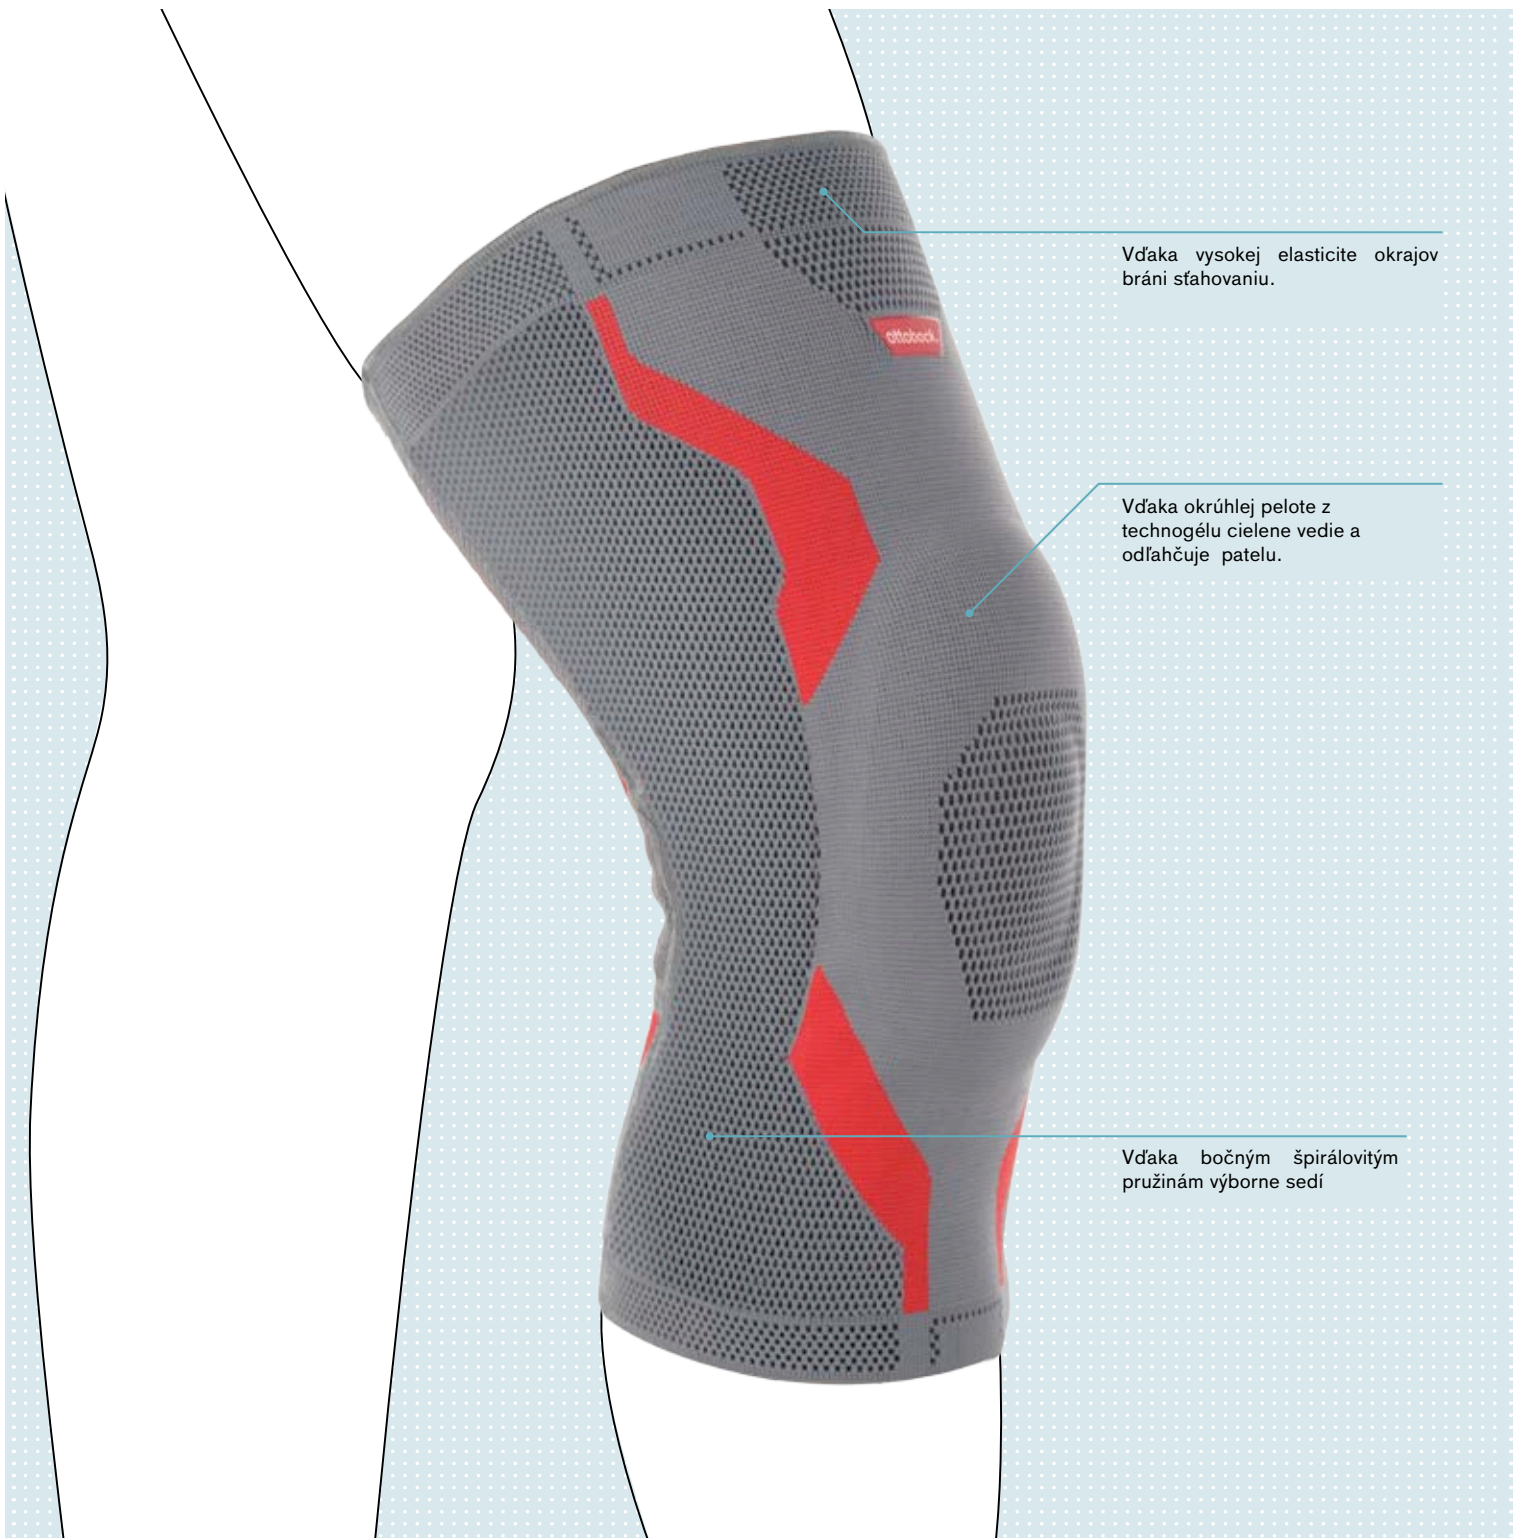

Hodí sa na akúkoľvek časť tela:

Nezáleží na tom, či potrebujete podporu na svoju ruku, koleno, členkový kĺb, chrbticu alebo lakeť. Rad Sensa Line ponúka vhodné bandáže na akúkoľvek časť tela. Aktívne bandáže presvedčia vďaka svojmu perfektnému tvaru a výbornej znášanlivosti na pokožke. Antibakteriálne vlákno integrované do tkaniny efektívne znižuje rozmnožovanie baktérií a tým aj vznik zápachu.

Výborne sa nosí a na pokožku je príjemná vďaka integrovanému antibakteriálnemu vláknu, ktoré značne znižuje rozmnožovanie baktérií a vznik nepríjemného zápachu.

Priedušná

Elastické funkčné vlákno cez svoj povrch nasáva vlhkosť a transportuje ju na povrch úpletu, odkiaľ sa rýchlo vyparí.

Takto pôsobí Genu Sensa

- stabilizuje a odľahčuje koleno
- zlepšuje funkciu kolena a zmierňuje bolesti
- povzbudzuje prekrvovanie
- podporuje regresiu opuchov a výronov

Tabuľka veľkostí Genu Sensa 50K15

• **Veľmi mäkký:**

Tento úplet, ktorý bol vyvinutý a patentovaný špeciálne na oblasť podkolenia, je veľmi mäkký a elastický.

Bandáž členkového kĺbu

Malleo Sensa

Stabilizuje členkový kĺb

Kód ŠÚKL : J81773

Malleo Sensa bandáž členkového kĺbu po zranení alebo zápale ponúka potrebnú istotu. Zmierňuje bolesti a stabilizuje pri súčasne neobmedzenej voľnosti pohybu. Vďaka svojmu dobrému tvaru sa dá pohodlne nosiť v topánke.