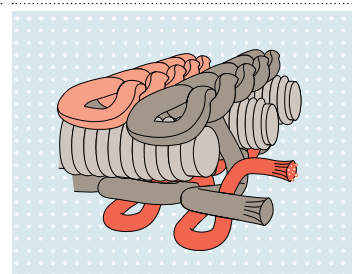

Antibakteriálna, zabraňujúca pachu, príjemná na pokožku

Výborne sa nosí a na pokožku je príjemná vďaka integrovanému antibakteriálnemu vláknu, ktoré značne znižuje rozmnožovanie baktérií a vznik nepríjemného zápachu.