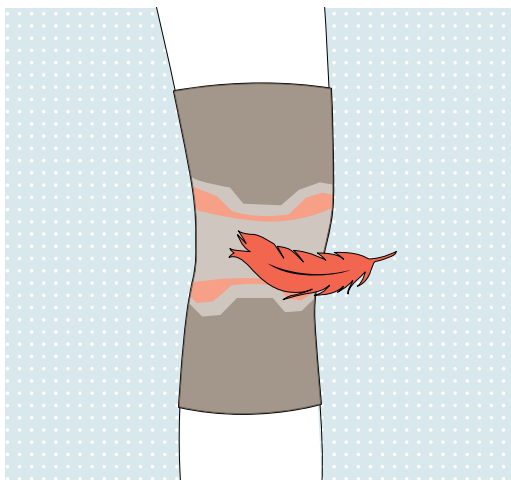

• **Veľmi mäkký:**

Tento úplet, ktorý bol vyvinutý a patentovaný špeciálne na oblasť podkolenia, je veľmi mäkký a elastický.