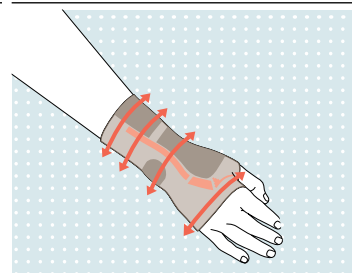

Hodí sa na akúkoľvek časť tela:

Nezáleží na tom, či potrebujete podporu na svoju ruku, koleno, členkový kĺb, chrbticu alebo lakeť. Rad Sensa Line ponúka vhodné bandáže na akúkoľvek časť tela. Aktívne bandáže presvedčia vďaka svojmu perfektnému tvaru a výbornej znášanlivosti na pokožke. Antibakteriálne vlákno integrované do tkaniny efektívne znižuje rozmnožovanie baktérií a tým aj vznik zápachu.

Naše bandáže neobsahujú prírodný latex a dajú sa prať v práčke pri teplote 30°. Antibakteriálny účinok sa zachováva aj po viacnásobnom vypraní.

„Z pohybu mám
jednoducho znova
radosť – vďaka
bandáži Genu Sensa.“

Prednosti produktovej rady Sensa Line :

Podopiera presne tam, kde je to potrebné

3D úpletová tkanina umožňuje kopírovať tvar tela a špecificky prebiehajúce kompresné zóny.

Nesťahuje

Elastické okraje bránia sťahovaniu a tvorbe vzduchových bublín.

Výborne sa nosí a na pokožku je príjemná vďaka integrovanému antibakteriálnemu vláknu, ktoré značne znižuje rozmnožovanie baktérií a vznik nepríjemného zápachu.

Priedušná

Elastické funkčné vlákno cez svoj povrch nasáva vlhkosť a transportuje ju na povrch úpletu, odkiaľ sa rýchlo vyparí.