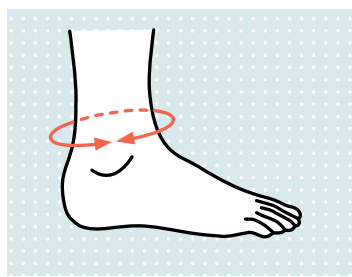

Malleo Sensa pomáha pri nasledujúcich ťažkostiach

- pocit nestability
- stavy podráždenia po operácii a zranení
- chronické stavy podráždenia
- kĺbové výrony a opuchy (napr. pri artróze a artritíde)
- podráždenie mäkkého tkaniva (tendomyopatie)
- slabosť väziva

Takto pôsobí Malleo Sensa

- stabilizuje členkový kĺb
- zlepšuje prekrvovanie a funkciu kolena
- podporuje regresiu opuchov a výronov
- zmierňuje bolesti

Tabuľka veľkostí Malleo Sensa 50S5

Strana	Veľkosť	Obvod (cm)
Ľ/P	XS	17–19
Ľ/P	S	19–21
Ľ/P	M	21–23
Ľ/P	L	23–25
Ľ/P	XL	25–27
Ľ/P	XXL	27–29