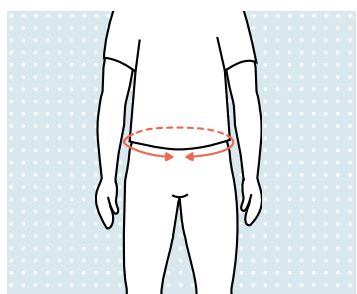

Kód ŠÚKL : J81774

Chrbtová bandáž Lumbo Sensa odláhčuje drierkovú chrbticu a podporuje správne držanie tela. Kľče sa citeľne uvoľnia a bolesti sa účinne zmiernia. Bandáž dostať v rovnom vyhotovení aj vo vyhotovení so zúženým pásom.

Lumbo Sensa pomáha pri nasledujúcich ťažkostiach

- bolesti v oblasti drierkovej chrbtice (lumbálny syndróm, lumbalgia)
- bolesti chrbta s vystreľovaním do nohy (pseudoradikulárna lumboischialgia)
- slabosť chrbtového svalstva v oblasti drierkovej chrbtice (svalová nerovnováha)
- prejavy opotrebovania drierkovej chrbtice (napr. osteochondróza, spondylartróza, Facetov syndróm)
- podráždenie krížovo-drierkového kĺbu (sakroiliakálny kĺb)

Takto pôsobí Lumbo Sensa

- podporuje anatomicky správne držanie tela
- odláhčuje drierkovú chrbticu
- vďaka masážnej, priedušnej pelote podporuje prekrvovanie a funkciu svalov
- citeľne uvoľňuje kľče
- zmierňuje bolesti

Tabuľka veľkostí Lumbo Sensa 50R10 / Lumbo Sensa Women 50R11

Veľkosť	Obvod (cm)
XS	70–80
S	80–90
M	90–100
L	100–110
XL	110–120
XXL	120–130

• **Masážny účinok:**

Priedušná pelota jemne masíruje oblasť driekovej chrbtice, pričom sa povzbudzuje prekrvovanie, podporuje sa funkcia svalov a uvoľnia sa kŕče.