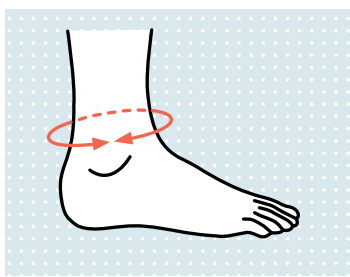

Tabuľka veľkostí Achillo Sensa 50S6

Strana	Veľkosť	Obvod (cm)
L/P	XS	17–19
L/P	S	19–21
L/P	M	21–23
L/P	L	23–25
L/P	XL	25–27

Rovnomerná tlaková masáž
Achilovej šľachy vďaka
pelotám so stabilným
tvárom v tvare motýľa.