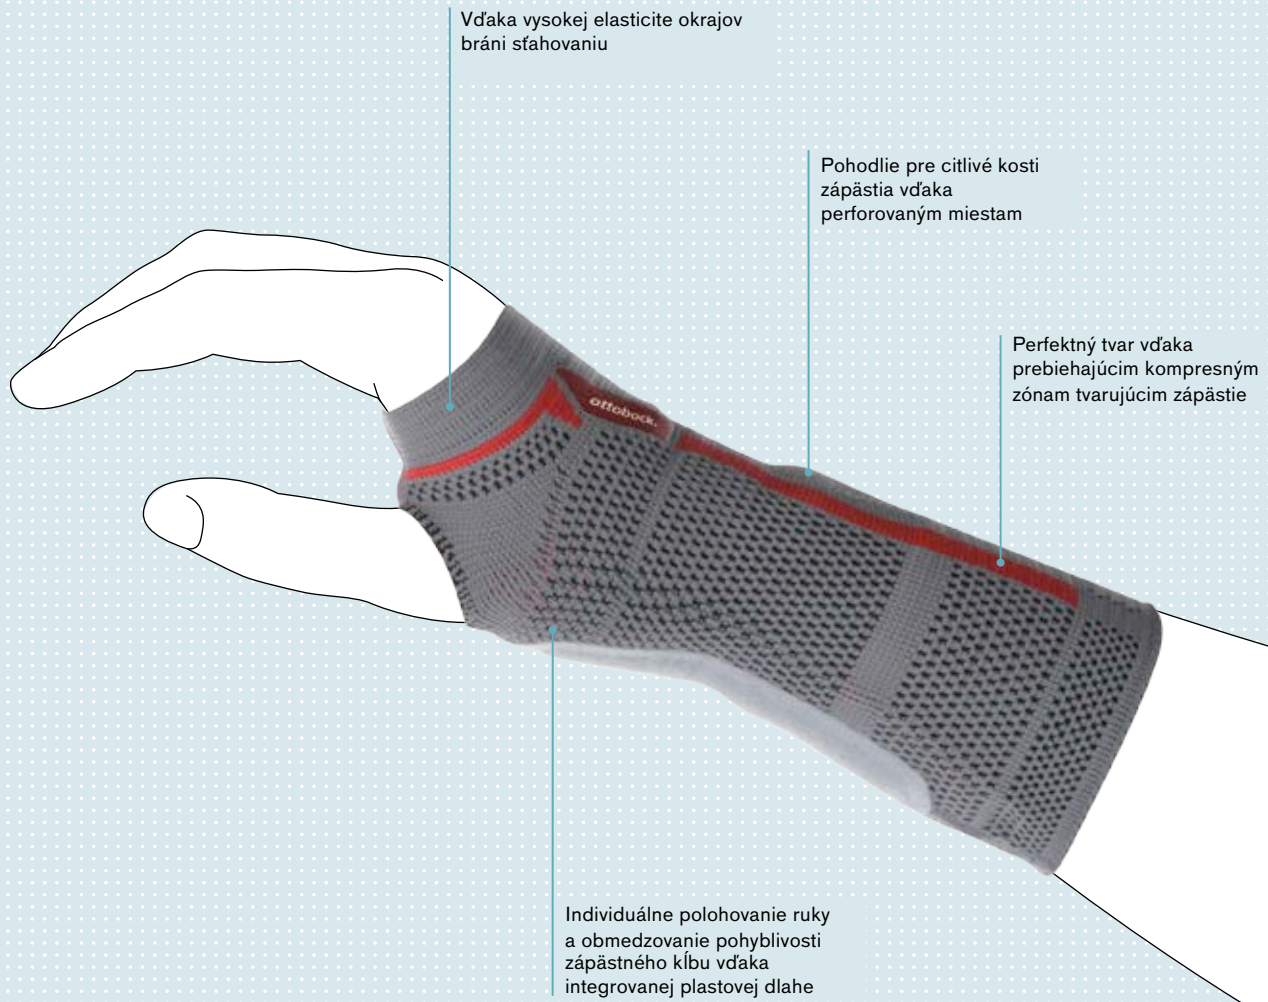

• **Väčšia stabilita:**

Na dodatočnú stabilizáciu zápästného kĺbu sa dá pripnúť aj jeden elastický pás