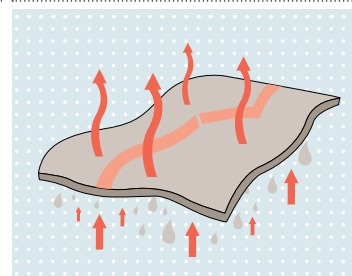

Prednosti produktovej rady Sensa Line :

Podopiera presne tam, kde je to potrebné

3D úpletová tkanina umožňuje kopírovať tvar tela a špecificky prebiehajúce kompresné zóny.

Nesťahuje

Elastické okraje bránia sťahovaniu a tvorbe vzduchových bublín.

Postihnuté oblasti sa jemne masírujú

Peloty z technogélu sú veľmi mäkké, elastické a trvalo stabilné. Tieto mimoriadne vlastnosti technogélu poskytujú účinnú tlakovú masáž postihnutých oblastí.

Antibakteriálna, zabraňujúca pachu, príjemná na pokožku

Výborne sa nosí a na pokožku je príjemná vďaka integrovanému antibakteriálnemu vláknu, ktoré značne znižuje rozmnožovanie baktérií a vznik nepríjemného zápachu.

Priedušná

Elastické funkčné vlákno cez svoj povrch nasáva vlhkosť a transportuje ju na povrch úpletu, odkiaľ sa rýchlo vyparí.