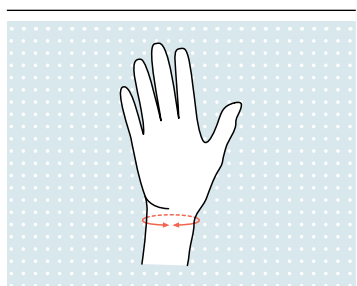

Bandáž na zápästie

Manu Sensa

Stabilizuje zápästný kĺb

Kód ŠÚKL : J83703

Manu Sensa spôsobuje stálu a príjemnú tlakovú masáž okolo celého zápästia. Plastová dlaha zabezpečuje optimálne polohovanie ruky, a tým zabraňuje neželaným pohybom.

Manu Sensa pomáha pri nasledujúcich ťažkostiach

- akútne a chronické stavy podráždenia, napr. zápal šlachovej pošvy (tendovaginitída), podráždenia mäkkých tkanív (tendomyopatie), bolesti kĺbov
- stavy podráždenia po operáciách a zraneniach
- distorzie zápästného kĺbu
- reumaticky podmienený zápal kĺbu (reumatoidná artritída)
- syndróm karpálneho tunela
- ťažkosti zápästného kĺbu v dôsledku jeho opotrebovania (napr. artróza)
- pocit nestability (napr. pružný lakeť)

Takto pôsobí Manu Sensa

- konštantná, príjemná tlaková masáž, ktorá je najsilnejšia v oblasti zápästného kĺbu
- sťahuje a stabilizuje zápästný kĺb
- obmedzuje pohyb zápästného kĺbu
- zmierňuje bolesti

Manu Sensa 50P13

Strana	Veľkosť	Obvod (cm)
L/P	XS	14–15
L/P	S	15–16
L/P	M	16–17
L/P	L	17–18
L/P	XL	18–19
L/P	XXL	19–20