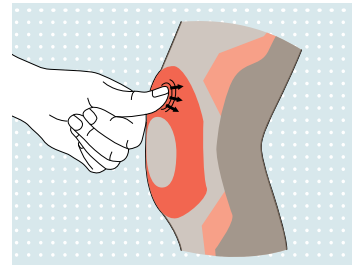

Hodí sa na akúkoľvek časť tela:

Nezáleží na tom, či potrebujete podporu na svoju ruku, koleno, členkový kĺb, chrbticu alebo lakeť. Rad Sensa Line ponúka vhodné bandáže na akúkoľvek časť tela. Aktívne bandáže presvedčia vďaka svojmu perfektnému tvaru a výbornej znášanlivosti na pokožke. Antibakteriálne vlákno integrované do tkaniny efektívne znižuje rozmnožovanie baktérií a tým aj vznik zápachu.

Prednosti produktovej rady Sensa Line :

Podopiera presne tam, kde je to potrebné

3D úpletová tkanina umožňuje kopírovať tvar tela a špecificky prebiehajúce kompresné zóny.

Nesťahuje

Elastické okraje bránia sťahovaniu a tvorbe vzduchových bublín.

Postihnuté oblasti sa jemne masírujú

Peloty z technogélu sú veľmi mäkké, elastické a trvalo stabilné. Tieto mimoriadne vlastnosti technogélu poskytujú účinnú tlakovú masáž postihnutých oblastí.

Antibakteriálna, zabraňujúca pachu, príjemná na pokožku

Výborne sa nosí a na pokožku je príjemná vďaka integrovanému antibakteriálnemu vláknu, ktoré značne znižuje rozmnožovanie baktérií a vznik nepríjemného zápachu.

Priedušná

Elastické funkčné vlákno cez svoj povrch nasáva vlhkosť a transportuje ju na povrch úpletu, odkiaľ sa rýchlo vyparí.