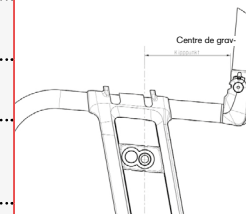

06 Roues motrices

MG 02	24"
MG 00	25"
Carrossage fixe	0° 2° 3° 4°
Centre de gravité mesuré parallèlementausol	5 6 7 8 9 10 11 12 13 14

ou prenez le centre de gravité à partir d'un Avantgarde 4 et nous le positionnerons sur votre Zenit
A B C D E F G H