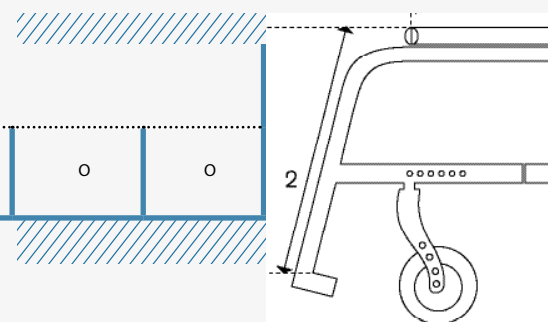

05 Potences et Palettes

Longueur des jambes (sans le coussin d'assise)

Longueur de tibia (UL) en cm ..... (réglage possible de 28 à 51cm)
Indiquez l'épaisseur du coussin même si celui-ci n'est pas livré par Otto Bock. .... cm

MB 130 Ajustable

Potences et châssis

MA 20	Angulation de potences 75°
MA 21	Angulation de potences 85°
MA 14	Châssis avec potences droites, 0cm adduction
MA 15	-2cm , adduction (châssis cintré vers l'intérieur)
MA 30	+2cm, abduction (châssis cintré vers l'extérieur) - Compatible largeur assise 42cm

Repose-pieds

MB 160 Palette aluminium

06 Roues motrices

MG 02	24"
MG 00	25"
Carrossage fixe	0° 2° 3° 4°
Centre de gravité mesuré parallèlementausol	5 6 7 8 9 10 11 12 13 14

ou prenez le centre de gravité à partir d'un Avantgarde 4 et nous le positionnerons sur votre Zenit
A B C D E F G H

Jantes arrière

MG 06	Creuses anti-déjantage
MG 15	Infinity ultra-légères - NC MG34 (Poids: -720g)

24"	25"
•	•
•	•