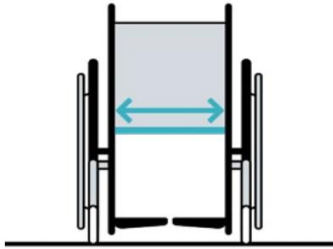

Maten van de rolstoel

Zitbreedte (ZB) = buitenkant van de framebuis tot buitenkant van de framebuis

Zitdiepte (ZD) = voorkant van de zitbekleding tot de rugleuningbuis.

Voorste zithoogte (ZHV) = grond tot bovenkant van de zitbekleding

Achterste zithoogte (ZHA) = grond tot bovenkant van de zitbekleding.

Rugleuninghoogte (BH) = bovenkant van de zitbuis tot bovenkant van de rugleuningbekleding.

Onderbeenogte (OBL) = bovenkant van de zitbekleding tot bovenkant van de voetplaat.

Er geldt een fabricagetolerantie van 10 mm voor alle maten en van 10 % voor opgegeven gewichten.