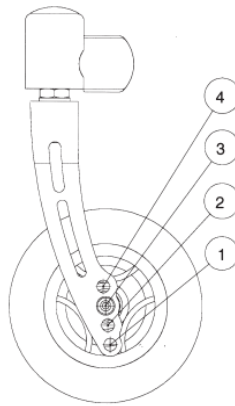

Rolstoel metingen*

1 Zithoogte vooraan (ZHV)
= grond tot op de zitbekleding

2 Onderbeenlengte (OL)
= van boven op de zitbekleding tot boven op de voetplaat
(zonder zitkussen)

3 Zithoogte achteraan (ZHA)
= grond tot op de zitbekleding

4 Rughoogte (RH)
= bovenkant zitbuis (kruisframe) tot bovenkant rugbekleding

5 Zitdiepte (ZD)
= voorzijde zitbekleding tot rugbuis

6 Zitbreedte (ZB)
= buitenzijde framebuis tot buitenzijde framebuis

* Deze informatie zal helpen om de gebruiker gerichte instellingen en productontwikkeling te ondersteunen. Ottobock garandeert deze data als vertrouwelijk te behandelen en uitsluitend intern te gebruiken. Een tolerantie van 10 mm geldt voor alle metingen.

Zithoogte vooraan ZHV	
Voorwielvork, kort	Instelbereik in cm
Diameter voorwiel 4"	42 – 45
Diameter voorwiel 5"	43 – 46
Diameter voorwiel 5.5"	44 – 47
Diameter voorwiel 6"	45 – 48
luchtbanden	
Voorwielvork, lang	Instelbereik in cm
Diameter voorwiel 4"	46 – 48
Diameter voorwiel 5"	46 – 49
Diameter voorwiel 5.5"	47 – 50
Diameter voorwiel 6" luchtbanden	47 – 51

De aangeduide waarden zijn afgeronde waarden dewelke theoretisch berekend werden. Max. afwijking van 1 cm. De zithoogte vooraan is afhankelijk van de gekozen zwenkwielgrootte, voorvork en montage positie. Zie zithoogte tabel! Bij gebruik van adapter voor hogere zithoogte vooraan, +3.5 cm bijtellen bij de waarden in de tabel. Bij gebruik van adapter voor lagere zithoogte vooraan, -3.5 cm aftrekken van de waarden in de tabel. Gespecificeerd zonder zitkussen en bij een zitinclinatie van 0°. Horizontale positie van de aandrijfwielas: zie sketch. De zithoogte achteraan (ZHA) is afhankelijk van de gekozen wieldiameter en de positie van de montage in de asplaat. Zie zithoogte tabel!