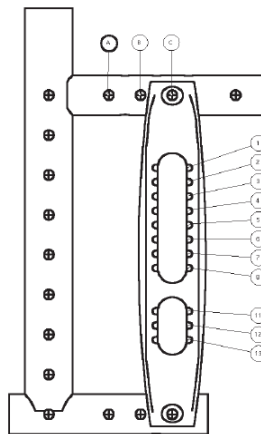

De aangeduide waarden zijn afgeronde waarden dewelke theoretisch berekend werden. Max. afwijking van 1 cm. De zithoogte vooraan is afhankelijk van de gekozen zwenkwielgrootte, voorvork en montage positie. Zie zithoogte tabel! Bij gebruik van adapter voor hogere zithoogte vooraan, +3.5 cm bijtellen bij de waarden in de tabel. Bij gebruik van adapter voor lagere zithoogte vooraan, -3.5 cm aftrekken van de waarden in de tabel. Gespecificeerd zonder zitkussen en bij een zitinclinatie van 0°. Horizontale positie van de aandrijfwielas: zie sketch. De zithoogte achteraan (ZHA) is afhankelijk van de gekozen wieldiameter en de positie van de montage in de asplaat. Zie zithoogte tabel!

Zithoogte achteraan ZHA	
Wielgrootte	Instelbereik in cm
20"	35 – 41 en 43 – 46
22"	38 – 43 en 46 – 48
24"	41 – 46 en 49 – 51