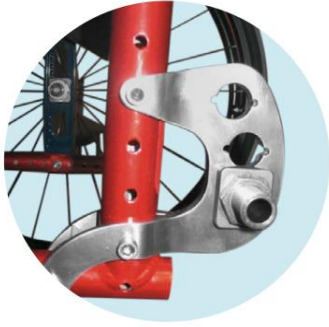

MG86 Wheel base extension