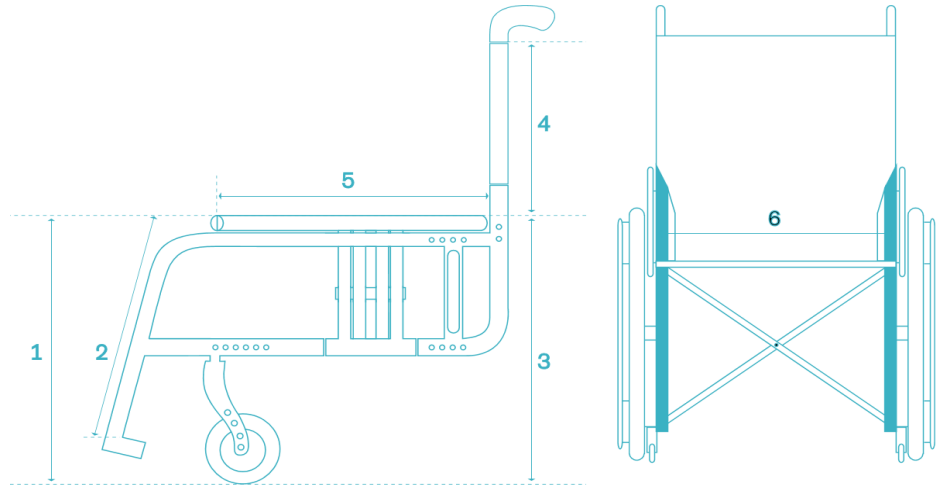

Rolstoel metingen*

1 Zithoogte vooraan (ZHV)
= grond tot op de zitbekleding

2 Onderbeenlengte (OL)
= van boven op de zitbekleding tot boven op de voetplaat
(zonder zitkussen)

3 Zithoogte achteraan (ZHA)
= grond tot op de zitbekleding

4 Rughoogte (RH)
= bovenkant zitbuis (kruisframe) tot bovenkant rugbekleding

5 Zitdiepte (ZD)
= voorzijde zitbekleding tot rugbuis

6 Zitbreedte (ZB)
= buitenzijde framebuis tot buitenzijde framebuis

* Deze informatie zal helpen om de gebruiker gerichte instellingen en productontwikkeling te ondersteunen. Ottobock garandeert deze data als vertrouwelijk te behandelen en uitsluitend intern te gebruiken. Een tolerantie van 10 mm geldt voor alle metingen.