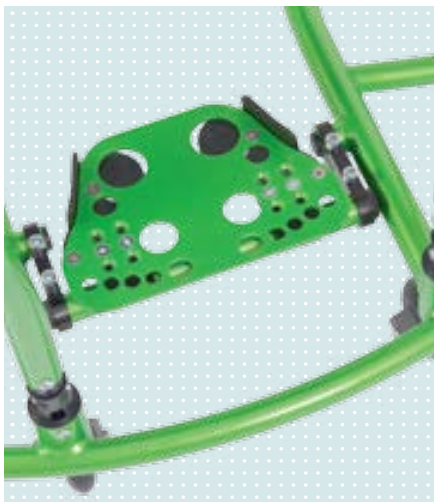

# Sportrollstuhl Pointer

Für mehr Dynamik auf dem Spielfeld

Der Basketballrollstuhl für den Freizeitsport bietet dir umfangreiche Einstellmöglichkeiten und Optionen, um deinen Anforderungen als Sportler gerecht zu werden. So lassen sich beispielsweise Sitzhöhe, Unterschenkellänge und Schwerpunkt individuell an deine Bedürfnisse und Körpermaße anpassen. Darüber hinaus entspricht der Pointer dem Regelwerk der IWBF und bietet beste Voraussetzungen, um deine Begeisterung für Basketball aufs Spielfeld zu bringen.

## **Vorteile auf einen Blick**

- Konfigurierbarer Sportrollstuhl
- Sitzwinkel, Schwerpunkt und Rückenwinkel einstellbar
- Anpassbare Rückenbespannung
- Ausgelegt nach IWBF-Regelwerk

- Die höhen- und winkelverstellbare Fußraste ermöglicht die optimale Anpassung an die Unterschenkellänge.

- Die Sitzhöhe des Pointer ist individuell einstellbar.

- Der Schwerpunkt ist jederzeit veränderbar.

- Der Rückenwinkel des Pointer ist verstellbar.

### Ausstattung

- Konfigurierbarer Starrrahmenrollstuhl mit Bumper
- Nachspannbare Sitzbespannung
- Anpassbare Rückenbespannung
- Winkel- und höhenverstellbare Fußraste
- Antriebsräder mit Steckachse
- Sportlenkrollen 3"
- Schwalbe RightRun 1"-Bereifung
- Standardrahmenfarbe: Aluminium natur
- Einfacher Anti-Tipper