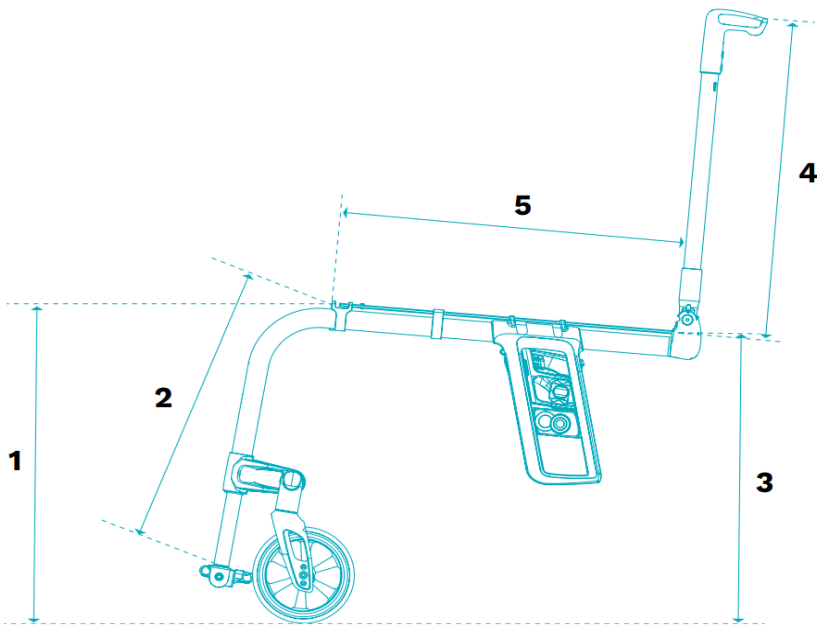

Maten van de rolstoel

1. **Voorste zithoogte (ZHV)** = grond tot bovenkant van de zitbekleding
2. **Onderbeenlengte (OBL)** = bovenkant van de zitbekleding tot bovenkant van de voetplaat.
  (zonder zitkussen). Houd rekening met de afhankelijkheid tussen OBL en ZHV.
3. **Zithoogte achteraan (ZHA)** = grond tot bovenkant van de zitbekleding.
4. **Rughoogte (RH)** = bovenkant van de zitbuis tot bovenkant van de rugbekleding.
5. **Zitdiepte (ZD)** = voorkant van de zitbekleding tot de rugbuis.
6. **Zitbreedte (ZB)** = van buitenkant framebuis tot buitenkant framebuis

Er geldt een fabricagetolerantie van 10 mm voor alle maten en van 10 % voor opgegeven gewichten.