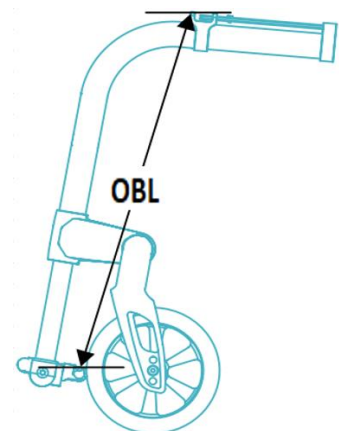

Maten van de rolstoel

1. **Voorste zithoogte (ZHV)** = grond tot bovenkant van de zitbekleding
2. **Onderbeenlengte (OBL)** = bovenkant van de zitbekleding tot bovenkant van de voetplaat.
  (zonder zitkussen). Houd rekening met de afhankelijkheid tussen OBL en ZHV.
3. **Zithoogte achteraan (ZHA)** = grond tot bovenkant van de zitbekleding.
4. **Rughoogte (RH)** = bovenkant van de zitbuis tot bovenkant van de rugbekleding.
5. **Zitdiepte (ZD)** = voorkant van de zitbekleding tot de rugbuis.
6. **Zitbreedte (ZB)** = van buitenkant framebuis tot buitenkant framebuis

Er geldt een fabricagetolerantie van 10 mm voor alle maten en van 10 % voor opgegeven gewichten.