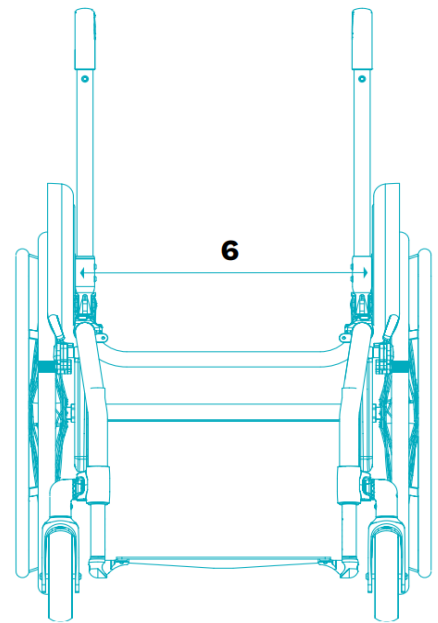

Maten van de rolstoel

1. **Voorste zithoogte (ZHV)** = grond tot bovenkant van de zitbekleding
2. **Onderbeenlengte (OBL)** = bovenkant van de zitbekleding tot bovenkant van de voetplaat.
  (zonder zitkussen). Houd rekening met de afhankelijkheid tussen OBL en ZHV.
3. **Zithoogte achteraan (ZHA)** = grond tot bovenkant van de zitbekleding.
4. **Rughoogte (RH)** = bovenkant van de zitbuis tot bovenkant van de rugbekleding.
5. **Zitdiepte (ZD)** = voorkant van de zitbekleding tot de rugbuis.
6. **Zitbreedte (ZB)** = van buitenkant framebuis tot buitenkant framebuis

Er geldt een fabricagetolerantie van 10 mm voor alle maten en van 10 % voor opgegeven gewichten.