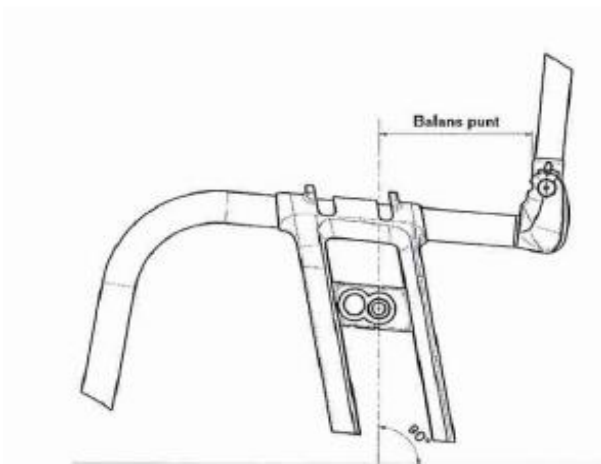

Maten van de rolstoel

1. **Voorste zithoogte (ZHV)** = grond tot bovenkant van de zitbekleding
2. **Onderbeenlengte (OBL)** = bovenkant van de zitbekleding tot bovenkant van de voetplaat.
  (zonder zitkussen). Houd rekening met de afhankelijkheid tussen OBL en ZHV.
3. **Zithoogte achteraan (ZHA)** = grond tot bovenkant van de zitbekleding.
4. **Rughoogte (RH)** = bovenkant van de zitbuis tot bovenkant van de rugbekleding.
5. **Zitdiepte (ZD)** = voorkant van de zitbekleding tot de rugbuis.
6. **Zitbreedte (ZB)** = van buitenkant framebuis tot buitenkant framebuis

Er geldt een fabricagetolerantie van 10 mm voor alle maten en van 10 % voor opgegeven gewichten.