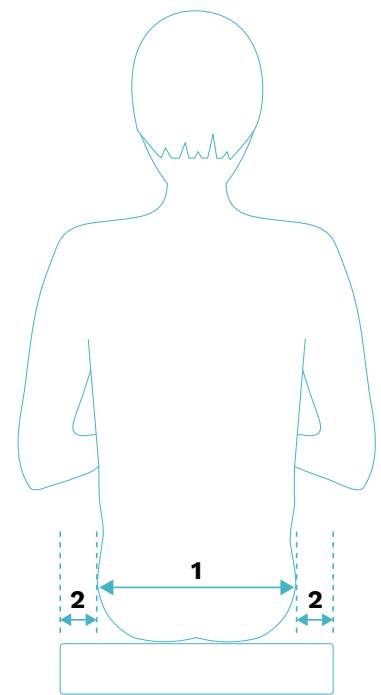

Dimensioni della carrozzina

- 1 Larghezza bacino
- 2 Spazio supplementare vicino al bacino
- 3 Profondità di seduta
- 4 Altezza seduta
- 5 Altezza del bracciolo
- 6 Lunghezza gambe
- 7 Altezza schienale