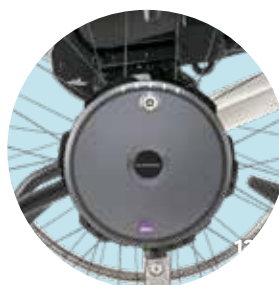

Predisposizione per montaggio di Alber & Decon