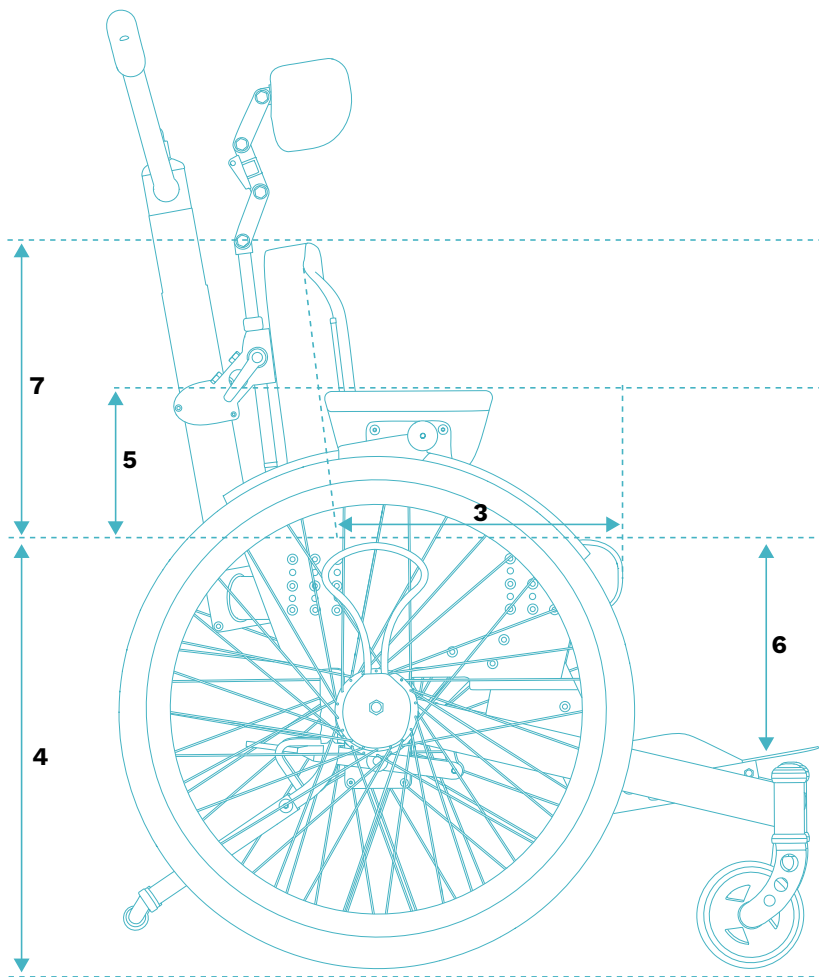

Dimensioni della carrozzina

- 1 Larghezza bacino
- 2 Spazio supplementare vicino al bacino
- 3 Profondità di seduta
- 4 Altezza seduta
- 5 Altezza del bracciolo
- 6 Lunghezza gambe
- 7 Altezza schienale