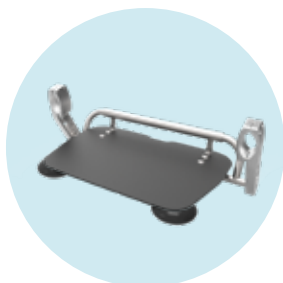

Schienale diviso con
pelotte PU

**Tubo
schienale fisso**

Tubo
schienale rimovibile

Tubo schienale
dinamico rimovibile

Tubo schienale
regolabile in
inclinazione (30°)
rimovibile

Tubo schienale 10°
rimovibile

Manubrio di spinta
inclinabile

**Manubrio di spinta
rigido**

Supporti per arti inferiori.

**Pedana unica con
bordo per talloni
(prime.t)**

**Pedana unica con
bordo per talloni
(mini e mini.t)**

Pedana unica con
flessione plantare

Poggiapolpaccio

Poggiapolpaccio con
guida laterale

Rotelle antiurto sugli
angoli del poggiapiedi

Rialzo poggiapiedi

Cinturino in velcro per
il fissaggio piede

Cinturino a fibbia per il
fissaggio del piede

Fissaggio caviglia