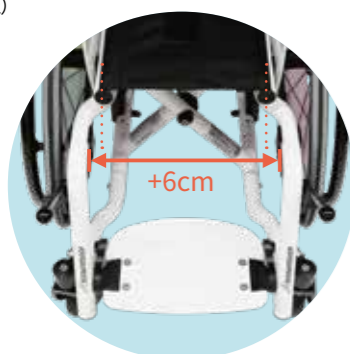

リヤホイール キャンバー角

使いやすさや目的に合わせてキャンバー角を設定できます。0° / 2° / 4° / 8°の4段階から選択でき、パーツ交換で購入後の変更も可能です。(別売)

主なオプション

座奥行が調整可能

フレームの長さは S / M / L の 3 サイズ。それぞれ 3 段階で奥行き調整が可能で、成長期のお子様にも長くご使用いただけます。(調整パーツは別売となります。)

転倒防止装置

後ろから踏むだけで簡単に出し入れできます。必要に応じて、右側・左側・両側に取付が可能です。

プラスチック製クローリングプロテクター

お子様の服をタイヤの汚れから守ります。

高さ調整式後オフセットプッシュハンドル

プッシュハンドルを高くしても、お子様の漕ぎやすさは変わりません。

フロントフレーム ワイド

座面より6cm 広がったフロントフレームで乗り降り簡単。装具もぶつかりません。ストレートフレームも選べます。(座幅 26cm 以上)

プッシュハンドルショート

短くても握りやすい形状です。ロングタイプも選べます。

1 枚式フットパネル

「動きやすさ」「座りやすさ」は足元から。1 枚式フットパネルなら、足がしっかりと安定します。2 枚式も選べます。

スポークプロテクター

スペクトル

ロボット

ミラクル

グラフィック

ネットワーク

テクニカルインフォメーション

座幅	22 ~ 36cm (2cm 刻み)
座奥行	S : 24 / 26 / 28cm, M : 30 / 32 / 34cm, L : 36 / 38 / 40cm ・各サイズ内で調整可能 ・座幅 22/24cm は S のみ
背高	17.5 ~ 40cm (2.5cm 刻み)
ホイール	20 / 22 / 24"
キャンバー角	0 / 2 / 4 / 6 / 8° * 別売パーツで調整可能
重量	11.5kg~