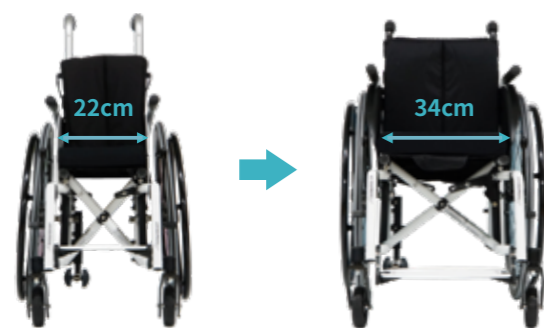

アバンギャルド ティーン 2 VR

アバンギャルド ティーン 2 に、スイングアウト・取外し可能なフットサポートを採用したモデルです。

特長

- 幅広いサイズ展開
- ワイドタイプのフロントフレーム
- お子様に合わせて選べる豊富なオプション
- 高い剛性を備えた、シンプルで飽きのこないデザイン
- 耐荷重 **90kg**
- 座奥行やキャンバー角が変更可能 * オプション

標準機能

幅広いサイズ展開

最小サイズ：座幅 22cm x 座奥行 24cm
最大サイズ：座幅 36cm x 座奥行 40cm
はじめての車いすから、育ち盛りのお子様まで、様々なニーズに対応可能です。

リヤホイール キャンバー角

使いやすさや目的に合わせてキャンバー角を設定できます。0° / 2° / 4° / 8°の4段階から選択でき、パーツ交換で購入後の変更も可能です。(別売)

主なオプション

座奥行が調整可能

フレームの長さは S / M / L の 3 サイズ。それぞれ 3 段階で奥行き調整が可能で、成長期のお子様にも長くご使用いただけます。(調整パーツは別売となります。)

転倒防止装置

後ろから踏むだけで簡単に出し入れできます。必要に応じて、右側・左側・両側に取付が可能です。

プラスチック製クローリングプロテクター

お子様の服をタイヤの汚れから守ります。

高さ調整式後オフセットプッシュハンドル

プッシュハンドルを高くしても、お子様の漕ぎやすさは変わりません。

フロントフレーム ワイド

座面より6cm 広がったフロントフレームで乗り降り簡単。装具もぶつかりません。ストレートフレームも選べます。(座幅 26cm 以上)

プッシュハンドルショート

短くても握りやすい形状です。ロングタイプも選べます。

テクニカルインフォメーション

座幅	22 ~ 36cm (2cm 刻み)
座奥行	S : 24 / 26 / 28cm, M : 30 / 32 / 34cm, L : 36 / 38 / 40cm ・各サイズ内で調整可能 ・座幅 22/24cm は S のみ
背高	17.5 ~ 40cm (2.5cm 刻み)
ホイール	20 / 22 / 24"
キャンバー角	0 / 2 / 4 / 6 / 8° * 別売パーツで調整可能
重量	11.5kg~