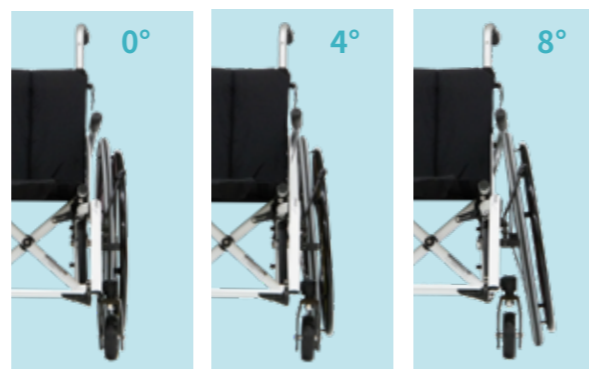

アバンギャルド ティーン 2 VR

アバンギャルド ティーン 2 に、スイングアウト・取外し可能なフットサポートを採用したモデルです。

特長

- 幅広いサイズ展開
- ワイドタイプのフロントフレーム
- お子様に合わせて選べる豊富なオプション
- 高い剛性を備えた、シンプルで飽きのこないデザイン
- 耐荷重 **90kg**
- 座奥行やキャンバー角が変更可能 * オプション

標準機能

幅広いサイズ展開

最小サイズ：座幅 22cm x 座奥行 24cm
最大サイズ：座幅 36cm x 座奥行 40cm
はじめての車いすから、育ち盛りのお子様まで、様々なニーズに対応可能です。

リヤホイール キャンバー角

使いやすさや目的に合わせてキャンバー角を設定できます。0° / 2° / 4° / 8°の4段階から選択でき、パーツ交換で購入後の変更も可能です。(別売)

主なオプション

座奥行が調整可能

フレームの長さは S / M / L の 3 サイズ。それぞれ 3 段階で奥行き調整が可能で、成長期のお子様にも長くご使用いただけます。(調整パーツは別売となります。)

転倒防止装置

後ろから踏むだけで簡単に出し入れできます。必要に応じて、右側・左側・両側に取付が可能です。

プラスチック製クローリングプロテクター

お子様の服をタイヤの汚れから守ります。

高さ調整式後オフセットプッシュハンドル

プッシュハンドルを高くしても、お子様の漕ぎやすさは変わりません。

フロントフレーム ワイド

座面より6cm 広がったフロントフレームで乗り降り簡単。装具もぶつかりません。ストレートフレームも選べます。(座幅 26cm 以上)

プッシュハンドルショート

短くても握りやすい形状です。ロングタイプも選べます。

1 枚式フットパネル

「動きやすさ」「座りやすさ」は足元から。1 枚式フットパネルなら、足がしっかりと安定します。2 枚式も選べます。

スポークプロテクター

スペクトル

ロボット

ミラクル

グラフィック

ネットワーク