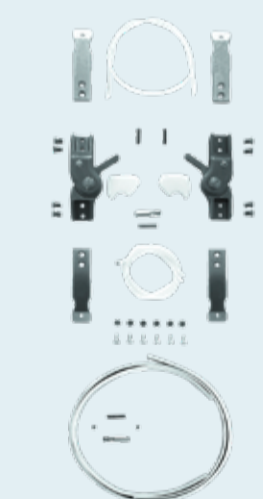

Коленный шарнир с замком Ring Lock с опцией 4 в 1

17KL40

Коленные шарниры с замком Ring Lock

17K29/17K42

17B42/17B20/17B21

17KL20

Коленные шарниры с закрытым замком Swiss Lock

17B23/17B23K/
17B45/17B92

17B91/17B33

17B97

Коленные шарниры с замком Swiss Lock

17K34

17B44

Коленные шарниры с клиновидным замком

17B105/17B106

17B95/17B96

17LK3
Односторонний коленный модуль

Для 17B105 / 17B106, 17B95 / 17B96, 17LK3 и 17B97

21A18=2 Кабель из перлона,
Ø 2 x 800 мм, 2 штуки/
21A18=3 Кабель из перлона
(направляющая),
Ø 3 x 500 мм, 1 штука

21A12
Резьбовая втулка,
2 штуки