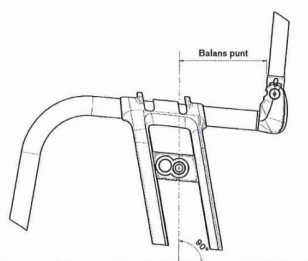

Balans punt in cm (gemeten parallel tot de grond)

☐ 5   ☐ 6   ☐ 7   ☐ 8   ☐ 9   ☐ 10   ☐ 11   ☐ 12   ☐ 13   ☐ 14

Quick-release as systeem

MG 27	☐	Quick-release axle	-
MG 28	☐	Quick-release as met Tetra ontgrendeling	+ 158 g 125

Drive wheel accessories

MG 87	☐	Hogedruk pomp, 14 bar	164
MG 88	☐	Airman pomp, werkt op batterijen	175

Rem

MH 01	☐	Kniehevelrem 4.0	-
MH 30	☐	Kniehevelrem 4.0, lange remhendel	-
MH 05	☐	OutFront schaarrem	- 142 g 212

Accessoires rem

MH 10	☐	Remhendelverlenging voor kniehevelrem	+ 70 g 38
MH 21	☐	Remhendelverlenging voor kniehevelrem, afneembaar	79

Rughoogte in cm

☐ 25   ☐ 27.5   ☐ 30   ☐ 32.5   ☐ 35   ☐ 37.5
☐ 40   ☐ 42.5   ☐ 45   ☐ 47.5   ☐ 50

Rug systeem

MD 01	☐	Rugbuizen, recht (90° tot zitbuis)	-
MD 11	☐	Rughoekverstelling, neerklappaar op de zit (-10°/-5°/0°/+5°/+10°)	+ 240 g 365
MD 13	☐	Vast gelaste rugbuizen (90° tot grondoppervlak)	102
		☐ 0° ☐ -5° ☐ -10°	

Rugbekleding

MD 03	☐	Gepolsterd, naspanbaar	49
MD 05	☐	Ademend, naspanbaar	-
MD 18	☐	Ultra light	44
MD 06	☐	Zonder	-

Verbreiding rugondersteuning

MD 80	☐	+ 2 cm	23
MD 81	☐	+ 4 cm	23
MD 82	☐	Zonder	-

Gebruik BAXX rug systeem (bestelbon bijvoegen, model-specifieke beperkingen zijn mogelijk)

MD 44	☐	BAXX Aluminium rug, bijgevoegd	zie prijslijst Baxx