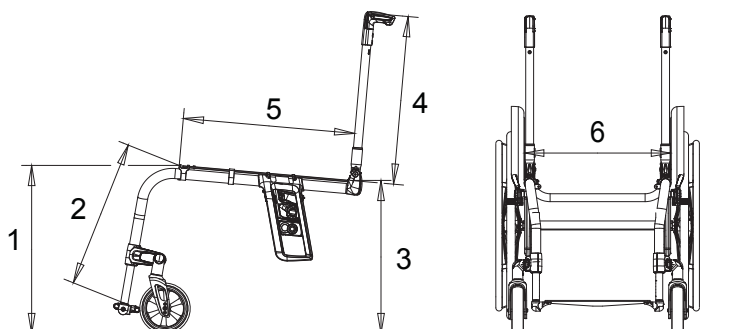

Plooibaar, max. gebruikersgewicht 120 kg

Rolstoel maatname*

1 Zithoogte vooraan (ZHV)
= grond tot op de zitbekleding

2 Onderbeenlengte (OL)
= bovenkant zitbekleding tot op de voetenplank (zonder zitkussen)

3 Zithoogte achteraan (ZHA)
= grond tot op zitbekleding

4 Rughoogte (RH)
= bovenkant zitbuis (kruisframe) tot bovenkant rugbekleding

5 Zitdiepte (ZD)
= voorzijde zitbekleding tot rugbuis

6 Zitbreedte (ZB)
= buitenkant frame buis tot buitenkant framebuis