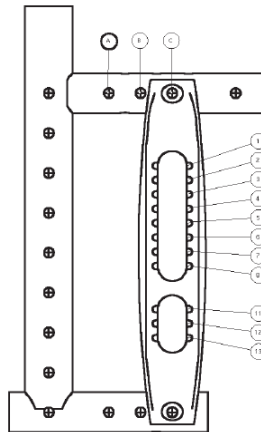

4 Rughoogte (RH)
= bovenkant zitbuis (kruisframe) tot bovenkant rugbekleding

5 Zitdiepte (ZD)
= voorzijde zitbekleding tot rugbuis

6 Zitbreedte (ZB)
= buitenzijde framebuis tot buitenzijde framebuis

* Deze informatie zal helpen om de gebruiker gerichte instellingen en productontwikkeling te ondersteunen. Ottobock garandeert deze data als vertrouwelijk te behandelen en uitsluitend intern te gebruiken. Een tolerantie van 10 mm geldt voor alle metingen.

Zithoogte vooraan ZHV

Voorwielvork, kort	Instelbereik in cm
Diameter voorwiel 4"	42 – 45
Diameter voorwiel 5"	43 – 46
Diameter voorwiel 5.5"	44 – 47
Diameter voorwiel 6"	45 – 48
luchtbanden	
Voorwielvork, lang	Instelbereik in cm
Diameter voorwiel 4"	46 – 48
Diameter voorwiel 5"	46 – 49
Diameter voorwiel 5.5"	47 – 50
Diameter voorwiel 6" luchtbanden	47 – 51

De aangeduide waarden zijn afgeronde waarden dewelke theoretisch berekend werden. Max. afwijking van 1 cm. De zithoogte vooraan is afhankelijk van de gekozen zwenkwielgrootte, voorvork en montage positie. Zie zithoogte tabel! Bij gebruik van adapter voor hogere zithoogte vooraan, +3.5 cm bijtellen bij de waarden in de tabel. Bij gebruik van adapter voor lagere zithoogte vooraan, -3.5 cm aftrekken van de waarden in de tabel. Gespecificeerd zonder zitkussen en bij een zitinclinatie van 0°. Horizontale positie van de aandrijfwielas: zie sketch. De zithoogte achteraan (ZHA) is afhankelijk van de gekozen wieldiameter en de positie van de montage in de asplaat. Zie zithoogte tabel!

Zithoogte achteraan ZHA

Wielgrootte	Instelbereik in cm
20"	35 – 41 en 43 – 46
22"	38 – 43 en 46 – 48
24"	41 – 46 en 49 – 51

MG86 Wheel base extension

MD10 Back support, angle-adjustable

MD54 Push handles, angled