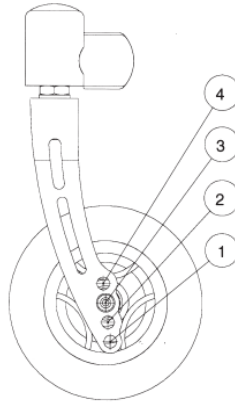

Foto's en bijkomende info

Rolstoel metingen*

1 Zithoogte vooraan (ZHV)
= grond tot op de zitbekleding

2 Onderbeenlengte (OL)
= van boven op de zitbekleding tot boven op de voetplaat
(zonder zitkussen)

3 Zithoogte achteraan (ZHA)
= grond tot op de zitbekleding

4 Rughoogte (RH)
= bovenkant zitbuis (kruisframe) tot bovenkant rugbekleding

5 Zitdiepte (ZD)
= voorzijde zitbekleding tot rugbuis

6 Zitbreedte (ZB)
= buitenzijde framebuis tot buitenzijde framebuis

* Deze informatie zal helpen om de gebruiker gerichte instellingen en productontwikkeling te ondersteunen. Ottobock garandeert deze data als vertrouwelijk te behandelen en uitsluitend intern te gebruiken. Een tolerantie van 10 mm geldt voor alle metingen.

Zithoogte vooraan ZHV

Voorwielvork, kort	Instelbereik in cm
Diameter voorwiel 4"	42 – 45
Diameter voorwiel 5"	43 – 46
Diameter voorwiel 5.5"	44 – 47
Diameter voorwiel 6"	45 – 48
luchtbanden	
Voorwielvork, lang	Instelbereik in cm
Diameter voorwiel 4"	46 – 48
Diameter voorwiel 5"	46 – 49
Diameter voorwiel 5.5"	47 – 50
Diameter voorwiel 6" luchtbanden	47 – 51

De aangeduide waarden zijn afgeronde waarden dewelke theoretisch berekend werden. Max. afwijking van 1 cm. De zithoogte vooraan is afhankelijk van de gekozen zwenkwielgrootte, voorvork en montage positie. Zie zithoogte tabel! Bij gebruik van adapter voor hogere zithoogte vooraan, +3.5 cm bijtellen bij de waarden in de tabel. Bij gebruik van adapter voor lagere zithoogte vooraan, -3.5 cm aftrekken van de waarden in de tabel. Gespecificeerd zonder zitkussen en bij een zitinclinatie van 0°. Horizontale positie van de aandrijfwielas: zie sketch. De zithoogte achteraan (ZHA) is afhankelijk van de gekozen wieldiameter en de positie van de montage in de asplaat. Zie zithoogte tabel!