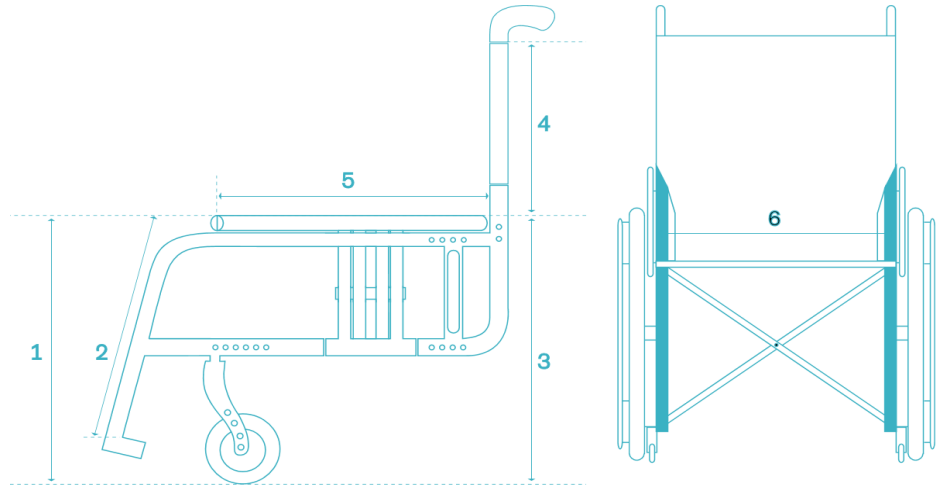

Foto's en bijkomende info

Rolstoel metingen*

1 Zithoogte vooraan (ZHV)
= grond tot op de zitbekleding

2 Onderbeenlengte (OL)
= van boven op de zitbekleding tot boven op de voetplaat
(zonder zitkussen)

3 Zithoogte achteraan (ZHA)
= grond tot op de zitbekleding

4 Rughoogte (RH)
= bovenkant zitbuis (kruisframe) tot bovenkant rugbekleding

5 Zitdiepte (ZD)
= voorzijde zitbekleding tot rugbuis

6 Zitbreedte (ZB)
= buitenzijde framebuis tot buitenzijde framebuis

* Deze informatie zal helpen om de gebruiker gerichte instellingen en productontwikkeling te ondersteunen. Ottobock garandeert deze data als vertrouwelijk te behandelen en uitsluitend intern te gebruiken. Een tolerantie van 10 mm geldt voor alle metingen.