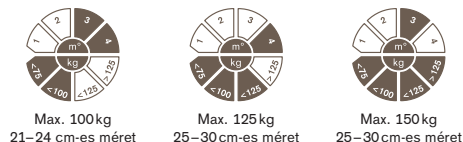

## Műszaki adatok

Aktivitási szint	GM 3 – GM 4
Maximális testsúly	150 kg (GM 3), 125 kg (GM 4)
Méret	21–30 cm
Kozmetikai borítás	Keskeny kialakítás 15 mm-es sarokmagassággal (21–27 cm) Normál kialakítás 10 mm-es sarokmagassággal (24–30 cm)
Adaptálhatóság	Két sarokékkal szállítva
Súly kozmetikai borítás nélkül*	kb. 460 g
Súly normál kozmetikai borítással*	kb. 680 g
Rendszermagasság normál kozmetikai borítással*	131 mm
Talajtól való távolság normál kozmetikai borítással*	149 mm
Javasolt térdizületek	3R60, 3R46, 3R55, 3R95, 3R80, C-Leg, Genium

\*A műszaki adatok a 26 cm-es mérethez vonatkoznak