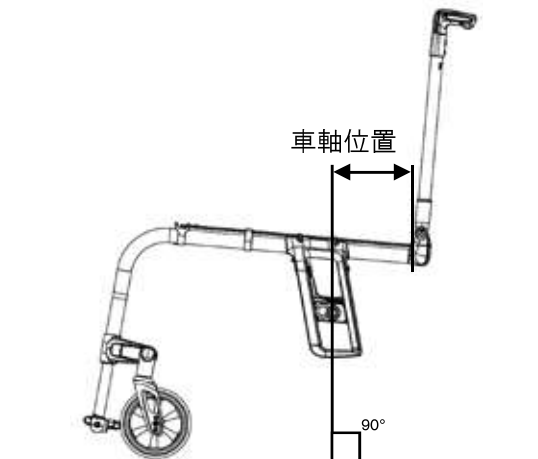

車軸位置 [原点からの水平距離:cm]

☐ 5 ☐ 6 ☐ 7 ☐ 8 ☐ 9 ☒ 10 ☐ 11 ☐ 12 ☐ 13 ☐ 14

クイックリリース車軸

MG 27	☒	標準タイプ	標準仕様
MG 28	☐	リリースアシストタイプ	¥20,000

ブレーキ

MH 01	☐	標準ブレーキ ショート	標準仕様
MH 30	☐	標準ブレーキ ロング	標準仕様
MH 05	☒	シザーブレーキ	¥18,000

ブレーキ用アクセサリ [オプション]

MH 10	☐	ブレーキ延長レバー *標準ブレーキロング用	¥5,000

背高 cm

☐ 25 ☐ 27.5 ☐ 30 ☒ 32.5 ☐ 35 ☐ 37.5 ☐ 40 ☐ 42.5 ☐ 45 ☐ 47.5 ☐ 50

バックサポート

MD 01	☐	ストレート (背-座角:90°)	標準仕様
MD 11	☐	フォールディングバックサポート 背角度調整可能 (-10° / -5° / 0° / +5° / +10°) CLTフレーム不可	¥58,000
MD 13	☒	バックサポート 角度指定 (地面に対する角度を設定できます) ☐ 0° ☒ -5° ☐ -10°	¥12,000

バックサポートカバー

MD 03	☐	パッドタイプ 張り調整付	¥7,000
MD 05	☐	圧着タイプ 張り調整付	標準仕様
MD 18	☒	ウルトラライトメッシュ	¥7,000
MD 06	☐	なし	標準仕様

プッシュハンドル

MD 50	☒	ショート	標準仕様
MD 51	☐	ロング	標準仕様
MD 55	☐	後オフセット (着脱/高さ調整可能)	¥24,000
MD 56	☐	フォールディング	¥24,000
MD 59	☐	なし	標準仕様