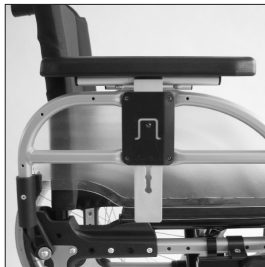

ME 05 Zijpaneel, hoogte instelbaar