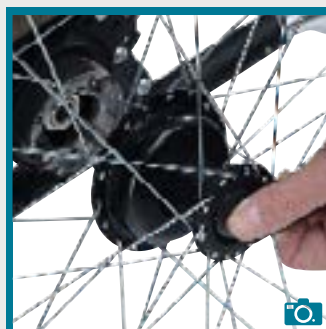

Protège-vêtements amovibles, réglables avec accoudoirs réglables

Plot d'abduction amovible

Anti-bascule

Roues directionnelles

Plaque de dossier, réglable

Plaque d'assise réglable

Adaptateur roues arrière 24"

Axe à démontage rapide roues 24"

Palettes repose-pieds réglables en angle

Support relève-jambes ajustables

Blocage de sécurité du dossier par goupille