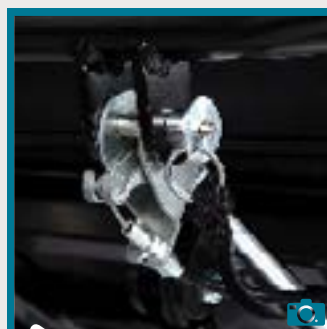

Protège-vêtements amovibles, réglables avec accoudoirs réglables

Plot d'abduction amovible

Anti-bascule

Roues directionnelles

Plaque de dossier, réglable

Plaque d'assise réglable

Adaptateur roues arrière 24"

Axe à démontage rapide roues 24"

Palettes repose-pieds réglables en angle

Support relève-jambes ajustables

Blocage de sécurité du dossier par goupille