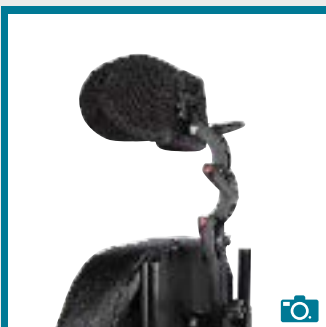

DEVIS

COMMANDE

N° CLIENT

TAMPON DE LA SOCIÉTÉ

Poids maximum utilisateur : 136 kg

Poids du fauteuil à partir de : 40kg en roues 12" / 42kg en roues 24"

Garantie 2 ans

- + Châssis acier noir
- + Roues arrière 12" avec freins tambour
- + Roues arrière 24" avec freins tambour
- + Inclinaison du dossier réglable en continu -50° (92°-128°) et dossier rabattable sur l'assise
- + Inclinaison de l'assise -5° à +30°
- + Assise et dossier contour noir
- + Relève-jambes à compensation
- + Accoudoirs réglables en hauteur
- + Poignées de poussée télescopiques
- + Plot abduction, ceinture de sécurité
- + Appui-tête régl. en hauteur et en profondeur
- + 2 roulettes anti-bascule

Ajustement de l'inclinaison de dossier

Bascule d'assise

Position relax

Relève-jambes à compensation

Appui-tête réglable sur 10cm

Poignées de poussée, télescopiques

Assise et dossier contour

Ceinture de sécurité