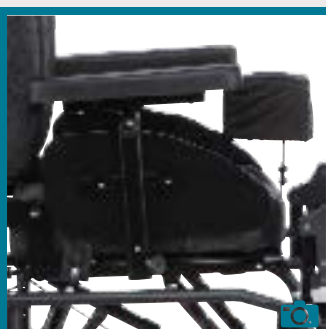

DEVIS

COMMANDE

N° CLIENT

TAMPON DE LA SOCIÉTÉ

Poids maximum utilisateur : 136 kg

Poids du fauteuil à partir de : 40kg en roues 12" / 42kg en roues 24"

Garantie 2 ans

- + Châssis acier noir
- + Roues arrière 12" avec freins tambour
- + Roues arrière 24" avec freins tambour
- + Inclinaison du dossier réglable en continu -50° (92°-128°) et dossier rabattable sur l'assise
- + Inclinaison de l'assise -5° à +30°
- + Assise et dossier contour noir
- + Relève-jambes à compensation
- + Accoudoirs réglables en hauteur
- + Poignées de poussée télescopiques
- + Plot abduction, ceinture de sécurité
- + Appui-tête régl. en hauteur et en profondeur
- + 2 roulettes anti-bascule

Ajustement de l'inclinaison de dossier

Bascule d'assise

Position relax

Relève-jambes à compensation

Appui-tête réglable sur 10cm

Poignées de poussée, télescopiques

Assise et dossier contour

Ceinture de sécurité

Protège-vêtements amovibles, réglables avec accoudoirs réglables

Plot d'abduction amovible

Anti-bascule

Roues directionnelles

Plaque de dossier, réglable

Plaque d'assise réglable

Adaptateur roues arrière 24"

Axe à démontage rapide roues 24"

Palettes repose-pieds réglables en angle

Support relève-jambes ajustables

Blocage de sécurité du dossier par goupille