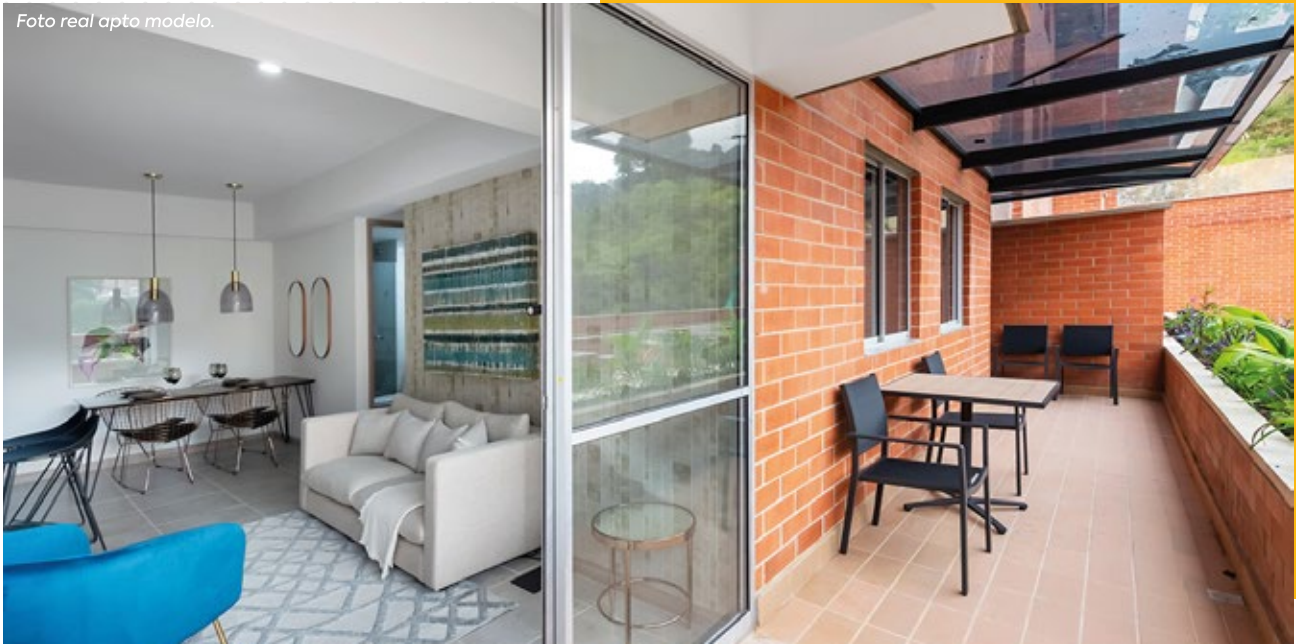

Foto real apto modelo.