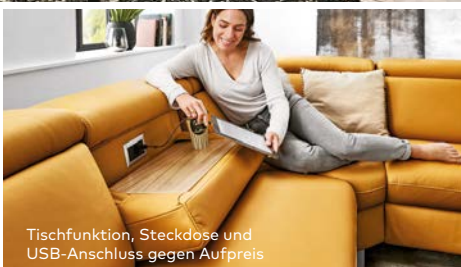

Tischfunktion, Steckdose und
USB-Anschluss gegen Aufpreis

Ole Gunderson

RUNDECKE, Cordbezug,
Stellmaß 350x190 cm,
ohne Zierkissen, Rücken
in Originalbezug, auch in
Leder zum individuellen
Preis 0515836.34