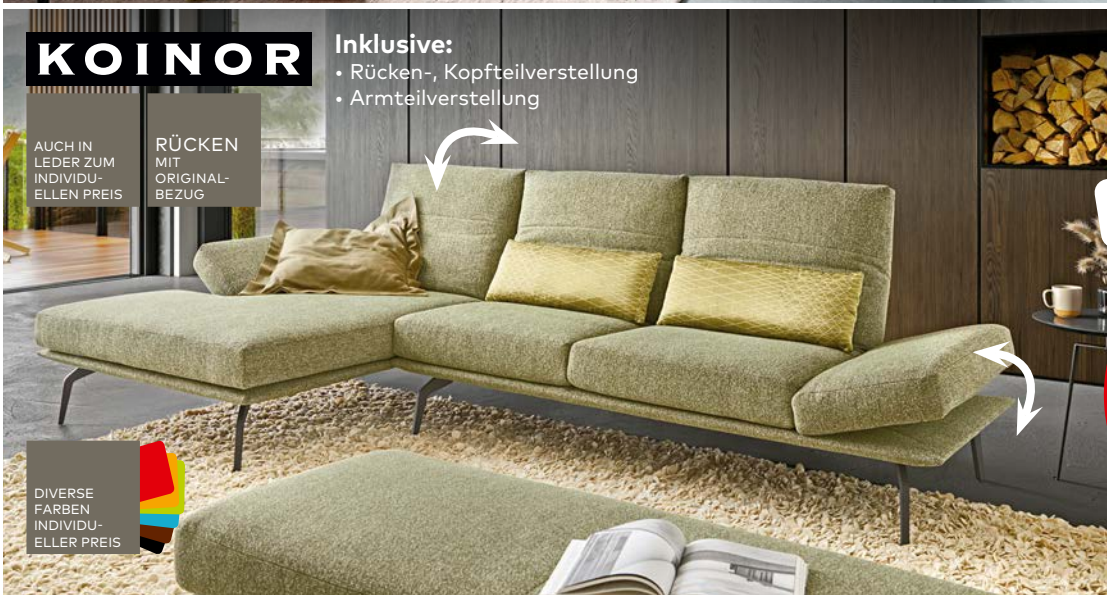

KOINOR

Inklusive:

- Rücken-, Kopfteilverstellung
- Armteilverstellung

AUCH IN
LEDER ZUM
INDIVIDU-
ELLEN PREIS

RÜCKEN
MIT
ORIGINAL-
BEZUG

FUNKTIONSRUNDECKE
Stoffbezug, Stellmaß
159-190x314 cm, ohne
Kissen und Hocker
518130.03

**MARKEN-
KNALLER**

~~4999.-~~
2999.-
FUNKTION-
RUNDECKE