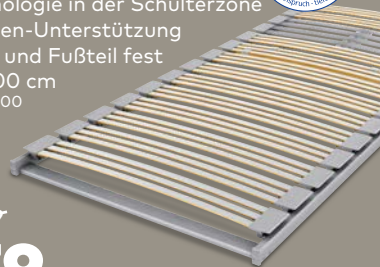

- 7-Zonen Bultex-Auflage mit extra Schulterkomfortzone
- Körperanpassend
- 60° C waschbar
- Härtegrad 2
- Höhe ca. 22 cm
- 90x200 cm
- 4578053.00

Detailsicht

~~499.99~~
299.-

FEDERHOLZRAHMEN

- 40 hochwertige Leisten
- Patentierte ERGO-GUIDE-Technologie in der Schulterzone
- 5-Zonen-Unterstützung
- Kopf- und Fußteil fest
- 90x200 cm
- 3000091.00