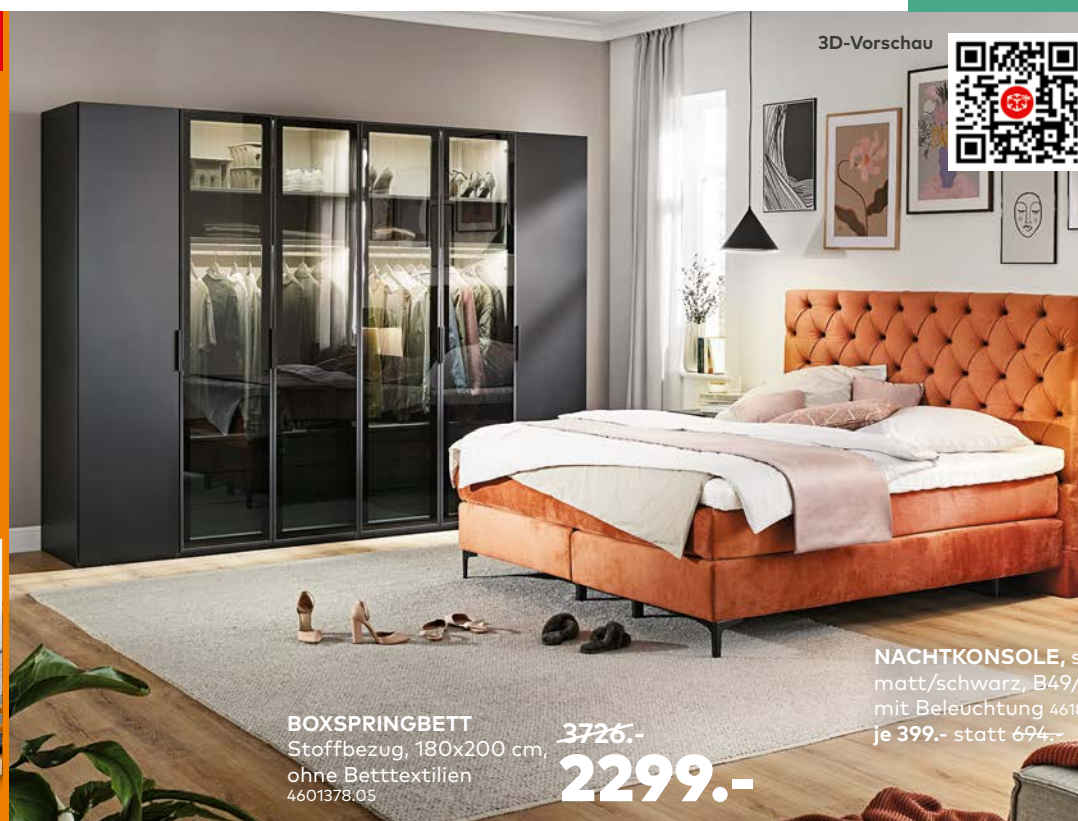

**GUT (1,6)**

Im Test:  
myNap TFK  
getestet in der Größe 90x200 cm

Im Test:  
12 Federkernmatratzen

Ausgabe 10/2023  
www.test.de

23HM15

P480-m-schm/P10-24/POR-60

3D-Vorschau

**BOXSPRINGBETT**  
Stoffbezug, 180x200 cm,  
ohne Betttextilien  
4601378.05