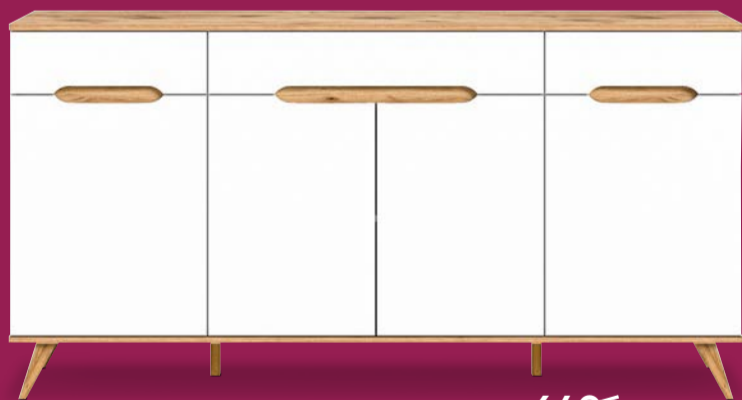

SIDEBOARD „SCANDI“, weiß, Absetzung Nox
Oak Nachbildung, B185/H95/T40 cm 4621948.00

~~640.-~~
299.-