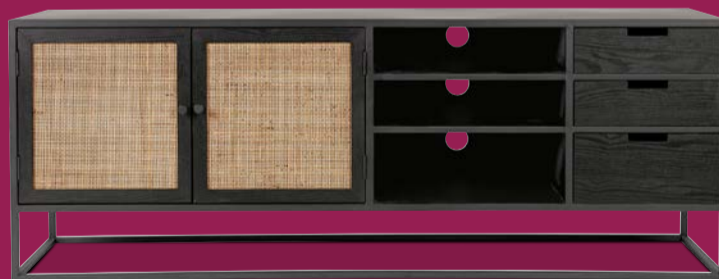

LOWBOARD „JOANNA“, Fronten Rattan,
Gestell Eisen, B150/H55/T38 cm 4620015.00

~~450.-~~
279.-