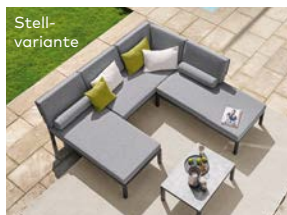

**GARTENLOUNGE-SET**, Aluminium-  
 gestell, inkl. Polster 100% Poly-  
 ester, best. aus: 3x Liege, B140/H75/  
 T74 cm, 1x Couchtisch,  
 B80/H56/T35 cm, mit  
 Keramikglas 4620964.00

**4  
 TEILIG**