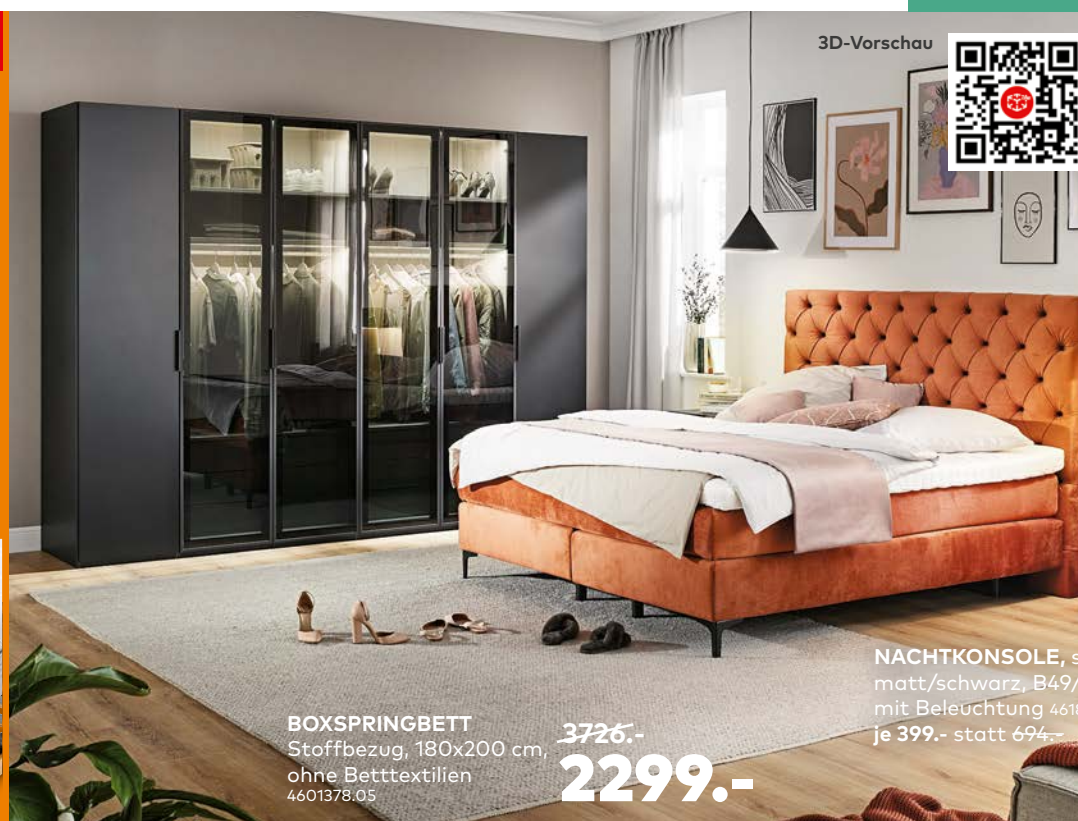

3D-Vorschau

BOXSPRINGBETT
Stoffbezug, 180x200 cm,
ohne Betttextilien
4601378.05

~~3726.-~~
2299.-

Inklusive:

- Boxspringunterbau mit Taschenfederkern
- Taschenfederkernmatratze H3/H4
- Kaltschaum-Topper

KLEIDERSCHRANK, Korpus/Front schwarz matt, 6-trg., mit 4 Glastüren, B300/H223/T61 cm, ohne Beleuchtung und Schubkasteneinsätze 4618115.03

NACHTKONSOLE, s...
matt/schwarz, B49...
mit Beleuchtung 461...
je 399.- statt 699.-