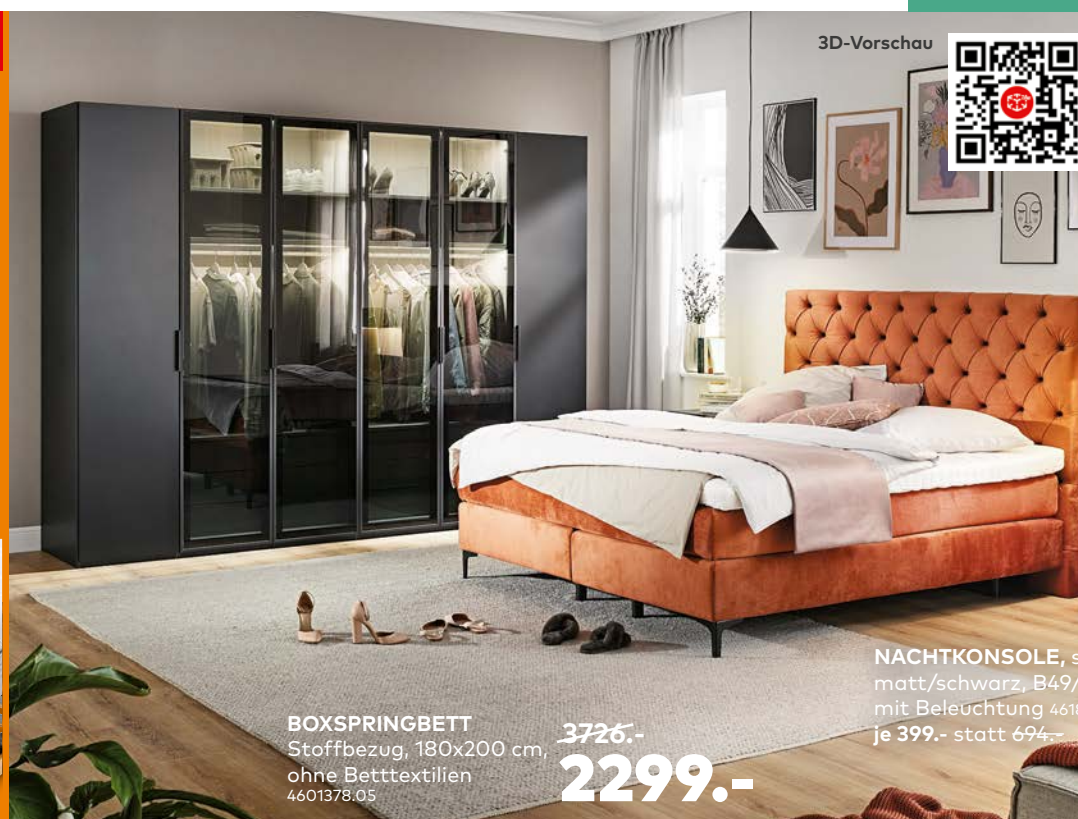

**GUT (1,6)**  
Im Test:  
myNap TFK  
getestet in der Größe 90x200 cm  
Im Test:  
12 Federkernmatratzen  
Ausgabe 10/2023  
www.test.de

23HM15

3D-Vorschau

**BOXSPRINGBETT**  
Stoffbezug, 180x200 cm,  
ohne Betttextilien  
4601378.05