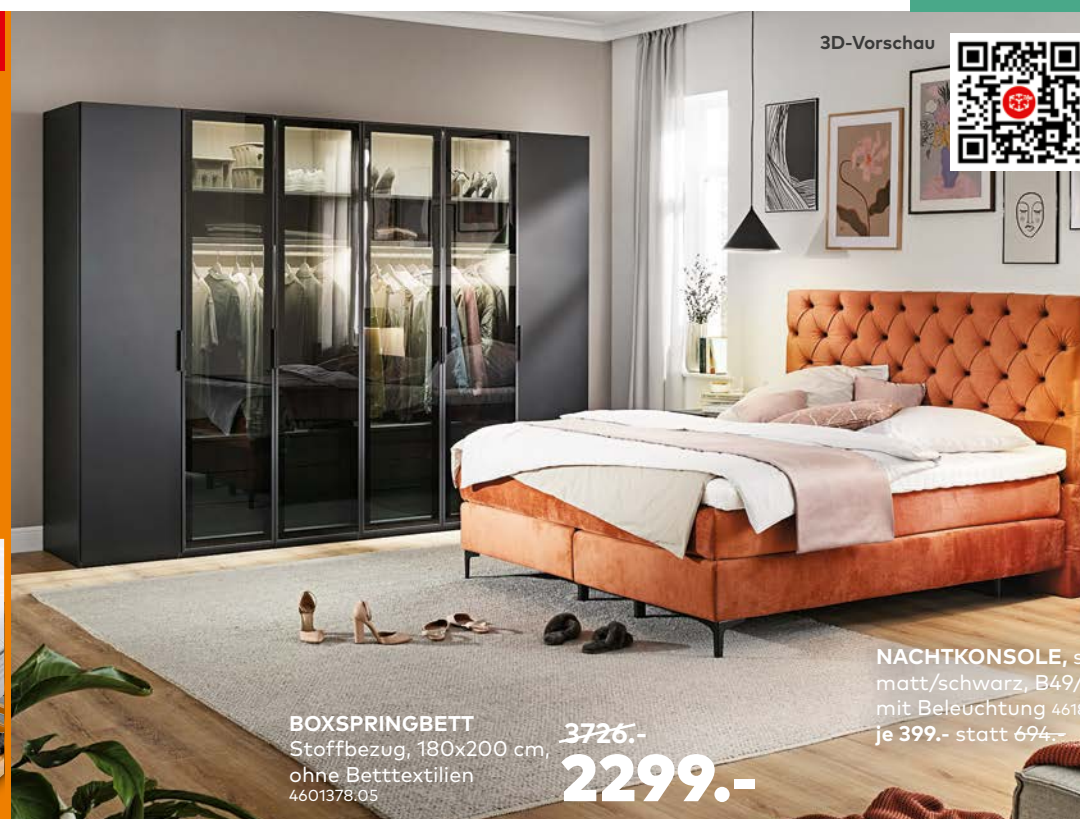

3D-Vorschau

BOXSPRINGBETT
Stoffbezug, 180x200 cm,
ohne Betttextilien
4601378.05

~~3726.-~~
2299.-

Inklusive:

- Boxspringunterbau mit Taschenfederkern
- Taschenfederkernmatratze H3/H4
- Kaltschaum-Topper

KLEIDERSCHRANK, Korpus/Front schwarz
matt, 6-trg., mit 4 Glastüren, B300/H223/
T61 cm, ohne Beleuchtung und Schubkasten-
einsätze 4618115.03

NACHTKONSOLE, s
matt/schwarz, B49/
mit Beleuchtung 461
je 399.- statt 694.-