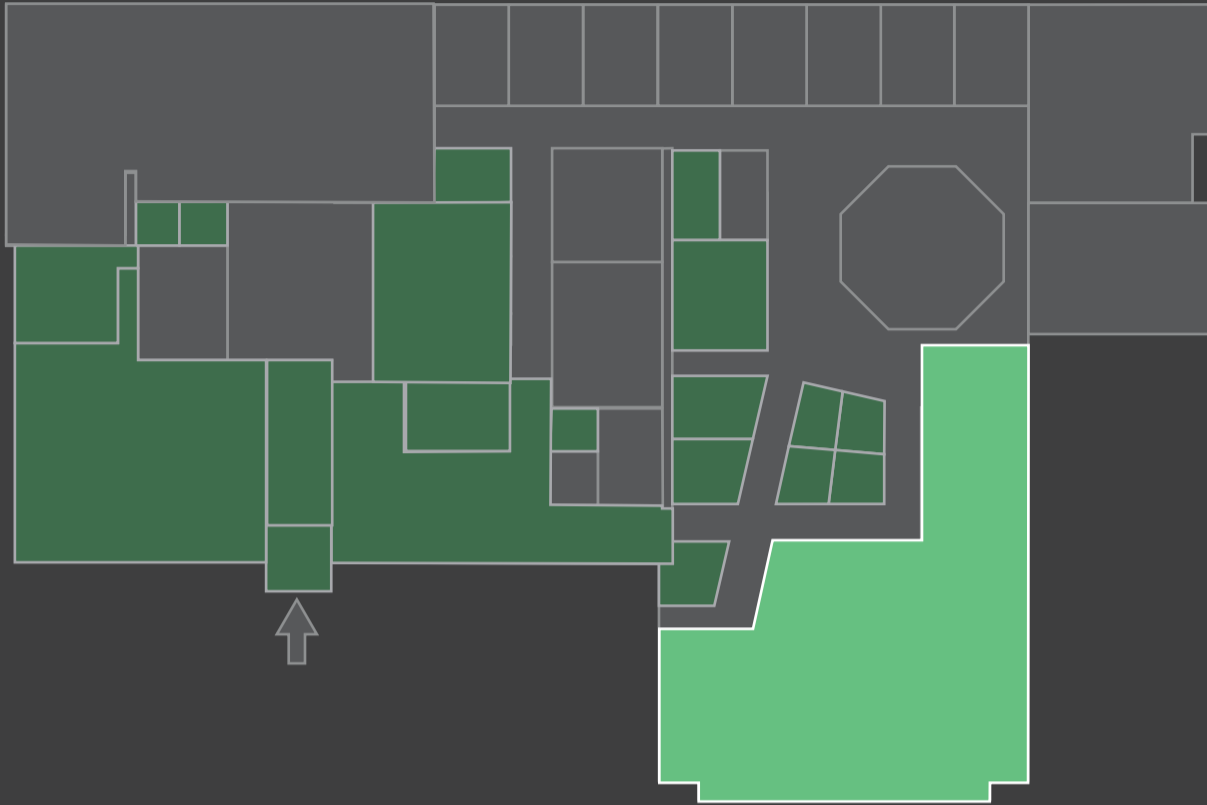

M:6

OPENMEDLEM

1300 kvm

MEDLEMSKAPET INKLUDERER

RESEPSJON

LOUNGER

MØTEROM

TELEFONROM

BILPOOL

LADEPUNKT
ELBIL

1900,-

PR. MND
1 MND BINDINGSTID

FLEX OPEN

Medlemskap

Ha variasjon i hverdagen. Velg en flexplass i landskapet, eller finn en plass i en av våre sosiale lounges.

2900,-

PR. MND
1 MND BINDINGSTID

FIXED OPEN

Medlemskap

For deg som ønsker en fast plass i landskapet. Loungene er alltid tilgjengelige.