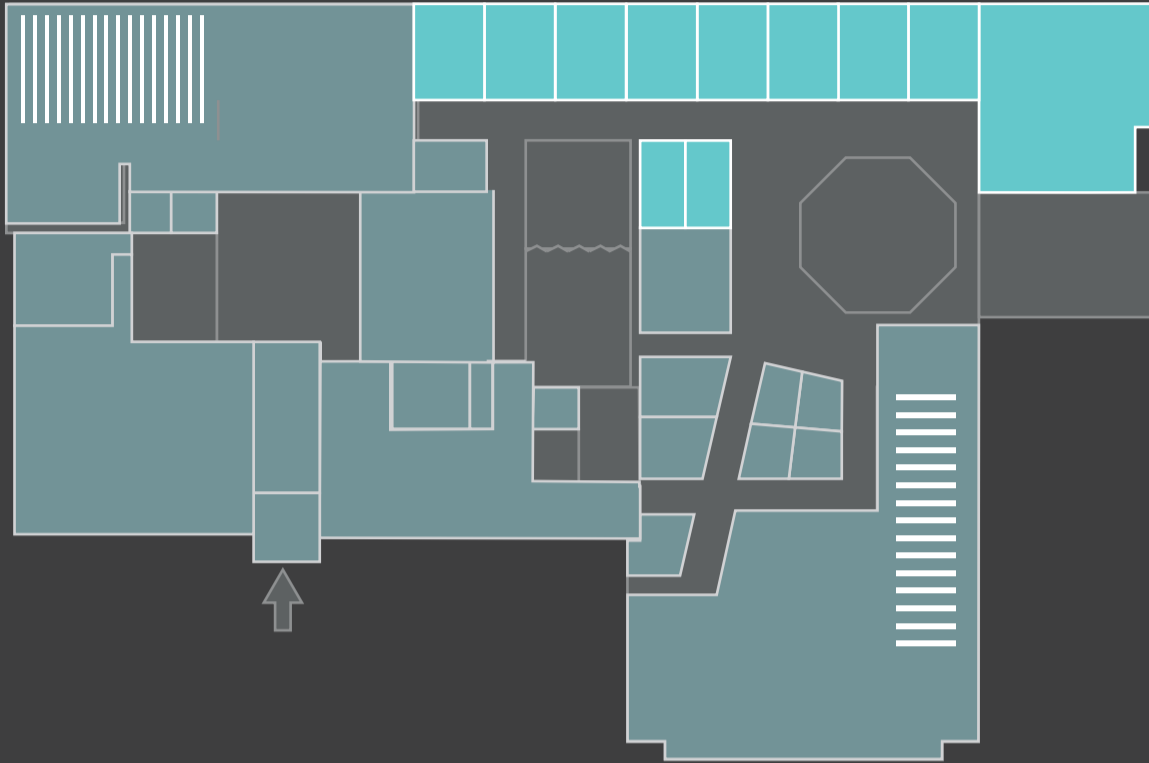

M:6

1300 kvm

OFFICEMEDLEM

ARBEIDSPASS: KONTOR & PROSJEKTROM

MEDLEMSKAPET INKLUDERER

RESEPSJON

LOUNGER

MØTEROM