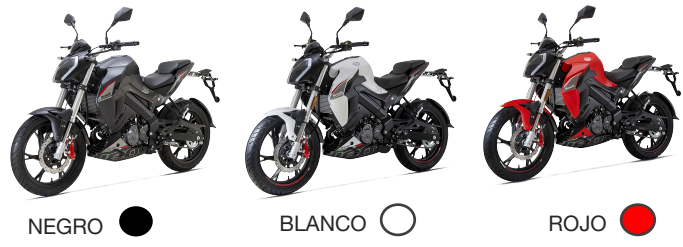

Benelli

180 S

2022

NEGRO ●

BLANCO ○

ROJO ●

Año	2022
Marca	Benelli
Versión	180 S
Tipo de Moto	Pistera
Posición de Manejo	Recto
Nº de Pasajeros	2
Origen de la marca	Italia
País de Fabricación	China
País de Ensamblaje	China