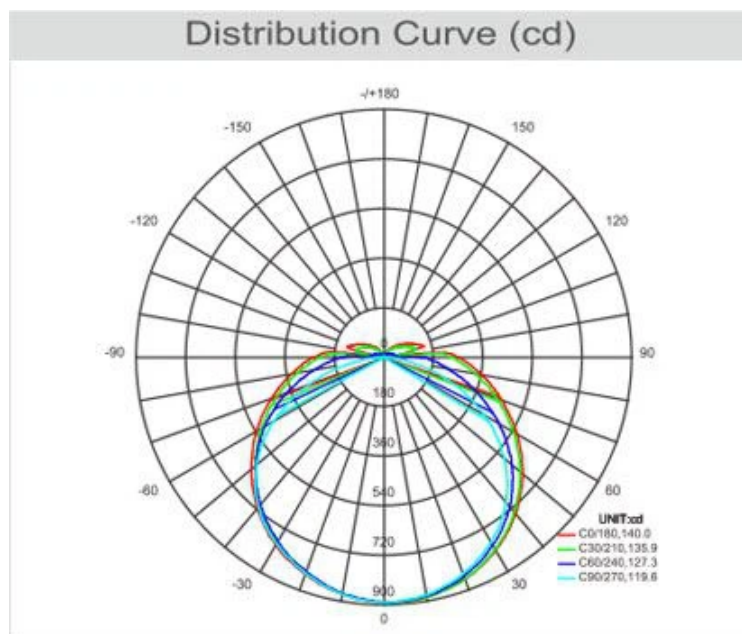

•Bluetooth & Microwave Sensor optional

•IP65, IK08

Light Distribution

Product Dimension

Technical parameter

Model No.	System Power	Length(mm)	Luminous Efficiency	Weight(kg)
MS-LL1550-50B	50W	1500mm	145lm/W	0.8
MS-LL1235-50B	35W	1200mm	145lm/W	0.65
MS-LL0620-50B	20W	600mm	145lm/W	0.4