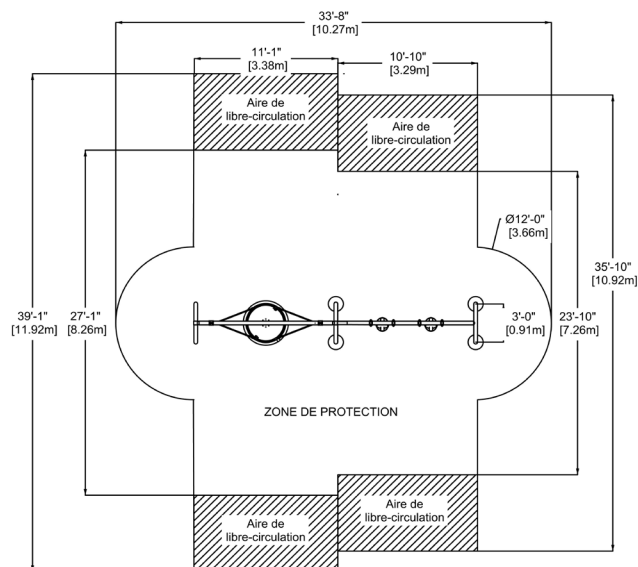

Le Combo (deux portiques)

EP-ES-ESC1000 (CSA)

IPEMA INTERNATIONAL
PLAY EQUIPMENT
MANUFACTURERS
ASSOCIATION
ASSOCIATE MEMBER

DÉTAILS D'INSTALLATION

CARACTÉRISTIQUES

Groupe d'âge : 18 mois à 12 ans

Hauteur : 8'-3" (2,52m)

Capacité : 6

Aire de protection (CSA) : 33'-10" x 38'-6" (10,31m x 11,73m)

MATÉRIAUX

Structure : acier galvanisé recouvert d'une couche de peinture de poudre de polyester cuite;

Siège bébé : caoutchouc vulcanisé;

Câbles : sept brins d'acier recouverts de nylon polyamide résistant aux rayons ultra-violets; diamètre de 0,8" (20mm);

Siège assiette : aluminium;

Pare-choc : caoutchouc résistant.

TYPES D'ANCRAGE

Sonotube de béton 300mm par 1500mm (ou selon la ligne de gel au site d'installation)