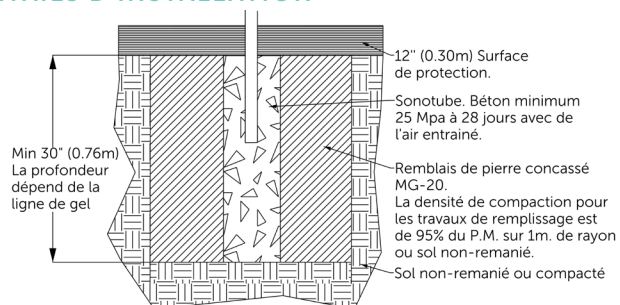

Le Combo (deux portiques)

EP-ES-ESC1000 (CSA)

IPEMA INTERNATIONAL
PLAY EQUIPMENT
MANUFACTURERS
ASSOCIATION
ASSOCIATE MEMBER

DÉTAILS D'INSTALLATION

CARACTÉRISTIQUES

Groupe d'âge : 18 mois à 12 ans

Hauteur : 8'-3" (2,52m)

Capacité : 6

Aire de protection (CSA) : 33'-10" x 38'-6" (10,31m x 11,73m)

MATÉRIAUX

Structure : acier galvanisé recouvert d'une couche de peinture de poudre de polyester cuite;

Siège bébé : caoutchouc vulcanisé;

Câbles : sept brins d'acier recouverts de nylon polyamide résistant aux rayons ultra-violets; diamètre de 0,8" (20mm);

Siège assiette : aluminium;

Pare-choc : caoutchouc résistant.

TYPES D'ANCRAGE

Sonotube de béton 300mm par 1500mm (ou selon la ligne de gel au site d'installation)