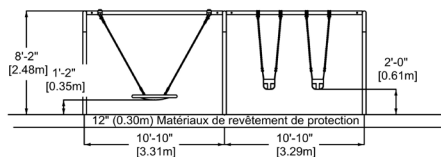

Le Combo (deux portiques)

EP-ES-ESC1000 (CSA)

IPEMA INTERNATIONAL
PLAY EQUIPMENT
MANUFACTURERS
ASSOCIATION
ASSOCIATE MEMBER

DÉTAILS D'INSTALLATION

CARACTÉRISTIQUES

Groupe d'âge : 18 mois à 12 ans

Hauteur : 8'-3" (2,52m)

Capacité : 6

Aire de protection (CSA) : 33'-10" x 38'-6" (10,31m x 11,73m)

MATÉRIAUX

Structure : acier galvanisé recouvert d'une couche de peinture de poudre de polyester cuite;

Siège bébé : caoutchouc vulcanisé;

Câbles : sept brins d'acier recouverts de nylon polyamide résistant aux rayons ultra-violets; diamètre de 0,8" (20mm);

Siège assiette : aluminium;

Pare-choc : caoutchouc résistant.

TYPES D'ANCRAGE

Sonotube de béton 300mm par 1500mm (ou selon la ligne de gel au site d'installation)