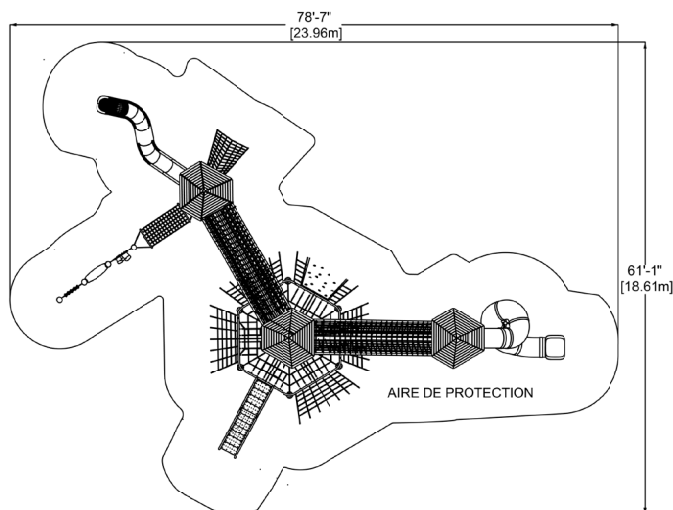

Skyshack triple

EP-CT-EPS3000

IPEMA
ASSOCIATE MEMBER

CARACTÉRISTIQUES

Les Skyshack sont modulables et personnalisables dans la hauteur, la forme et la disposition des accessoires.

Groupe d'âge : 5 à 12 ans

Capacité : 70

Hauteur : 20'-0" (6.09m)

Hauteur de chute : 8'-4" (2.53m)

Aire de protection : 78'-7" x 61'-1" (23.96 m x 18.61m)

MATÉRIAUX

Structure : acier galvanisé recouvert d'une couche de peinture de poudre de polyester cuite;

Câbles : sept brins d'acier recouverts de nylon polyamide résistant aux rayons ultra-violet; diamètre de 0.8" (20mm);

Murs : bois, bois plastique, HDPE ou feuilles d'acier galvanisé et peint;

Plancher : Aluminium

Toit : bois plastique ou HDPE;

Grillage : aluminium recouvert d'une couche de peinture de poudre de polyester cuite;

Glissoires : plastique rotomoulé

Pont : corde recouverte d'un filet fin en acier inoxydable.

Panneaux sensoriels et cognitifs : voir fiche technique du produit.

*Les prix peuvent varier en fonction des matériaux choisis.

MODE D'INSTALLATION

Certains composants sont coulés dans des sonotubes de béton, d'autre sont fixés en surface des bases de béton (mécanique, ancrage en "J" et ancrage chimique).

La profondeur est à déterminer selon la profondeur de la ligne de gel dans votre région. Le sol doit être non-remanié ou compacté à 95%$ du P.M. sur 1 mètre au pourtour du sonotube.

VALEUR DE JEUX

Le Skyshack stimule la créativité et permet le jeu en groupe favorisant l'interaction. Cet équipement offre aux enfants l'occasion d'explorer la liberté de mouvement, d'améliorer la stabilité, la coordination et la motricité globale.

Cette configuration comprend : trois maisonnettes, deux glissoires, des filets à grimper, deux ponts inclinés, un grimpeur inscalade, un tunnel grimpeur vertical, des sièges hammack.