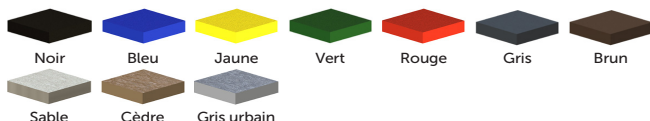

COULEURS DISPONIBLES - PLASTIQUE