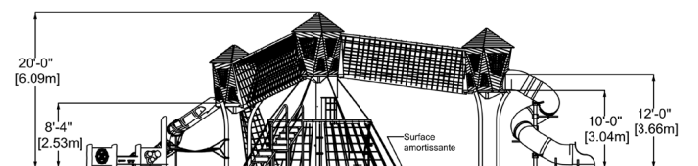

Skyshack triple

EP-CT-EPS3000

IPEMA
ASSOCIATE MEMBER

CARACTÉRISTIQUES

Les Skyshack sont modulables et personnalisables dans la hauteur, la forme et la disposition des accessoires.

Groupe d'âge : 5 à 12 ans

Capacité : 70

Hauteur : 20'-0" (6.09m)

Hauteur de chute : 8'-4" (2.53m)

Aire de protection : 78'-7" x 61'-1" (23.96 m x 18.61m)

MATÉRIAUX

Structure : acier galvanisé recouvert d'une couche de peinture de poudre de polyester cuite;

Câbles : sept brins d'acier recouverts de nylon polyamide résistant aux rayons ultra-violet; diamètre de 0.8" (20mm);

Murs : bois, bois plastique, HDPE ou feuilles d'acier galvanisé et peint;

Plancher : Aluminium

Toit : bois plastique ou HDPE;

Grillage : aluminium recouvert d'une couche de peinture de poudre de polyester cuite;

Glissoires : plastique rotomoulé

Pont : corde recouverte d'un filet fin en acier inoxydable.

Panneaux sensoriels et cognitifs : voir fiche technique du produit.

*Les prix peuvent varier en fonction des matériaux choisis.

MODE D'INSTALLATION

Certains composants sont coulés dans des sonotubes de béton, d'autre sont fixés en surface des bases de béton (mécanique, ancrage en "J" et ancrage chimique).

La profondeur est à déterminer selon la profondeur de la ligne de gel dans votre région. Le sol doit être non-remanié ou compacté à 95%$ du P.M. sur 1 mètre au pourtour du sonotube.

VALEUR DE JEUX

Le Skyshack stimule la créativité et permet le jeu en groupe favorisant l'interaction. Cet équipement offre aux enfants l'occasion d'explorer la liberté de mouvement, d'améliorer la stabilité, la coordination et la motricité globale.

Cette configuration comprend : trois maisonnettes, deux glissoires, des filets à grimper, deux ponts inclinés, un grimpeur inscalade, un tunnel grimpeur vertical, des sièges hammack.