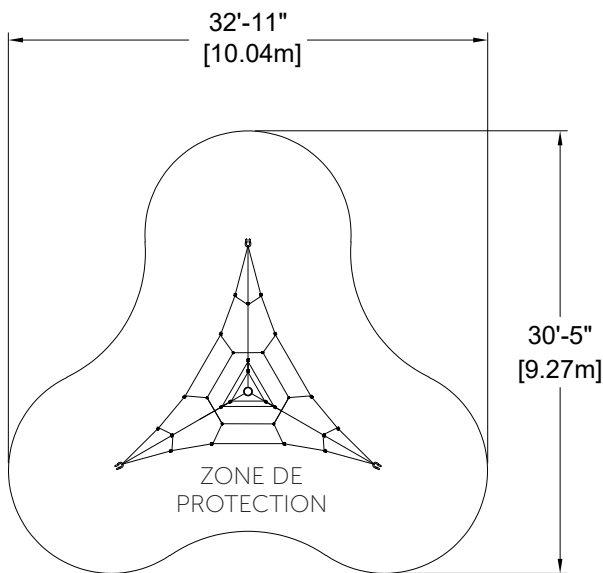

## CARACTÉRISTIQUES

Groupe d'âge : 18 mois-5 ans  
 Hauteur (structure) : 10'-1" (3,06m)  
 Hauteur de chute : 6'-0" (1,83m)  
 Capacité : 13  
 Zone de protection: 32'-11" x 30'-5" (10,04m x 9,27m)

## MATÉRIAUX

Structure : acier galvanisé ou acier zingué recouvert d'une couche de peinture de poudre de polyester cuite;  
 Câbles : sept brins d'acier recouverts de nylon polyamide résistant aux rayons ultra-violet; diamètre de 0,8" (20mm);  
 Mode d'assemblage : joints d'aluminium écrasés; diamètre de 2" (51mm).