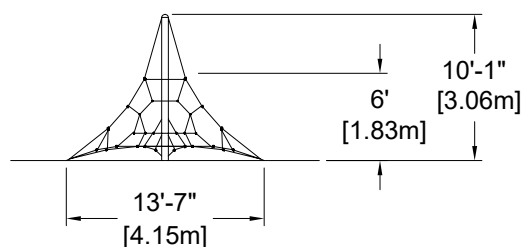

## CARACTÉRISTIQUES

Groupe d'âge : 18 mois-5 ans  
 Hauteur (structure) : 10'-1" (3,06m)  
 Hauteur de chute : 6'-0" (1,83m)  
 Capacité : 13  
 Zone de protection: 32'-11" x 30'-5" (10,04m x 9,27m)