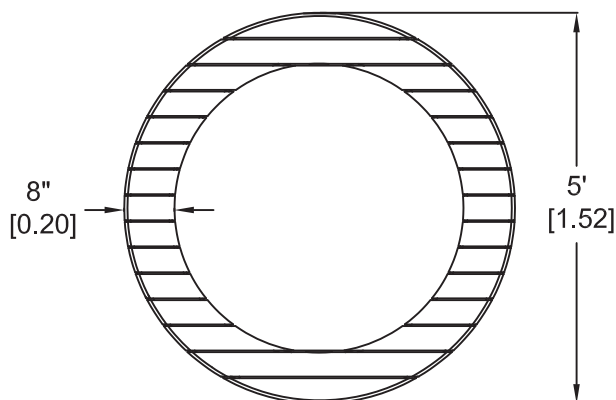

Banc rond - plantation

EP-UFS-BRND006

CARACTÉRISTIQUES

Diamètre total : 60" (1,5m)
 Profondeur banc : 8" (0,2m)
 Bac interne de plantation tissuen plastique de 18" (0,4m) de profond, recouvert d'un isolant léger.

MATÉRIEL

Structure : tube et tôle d'acier galvanisé et recouvert de peinture de poudre de polyester cuite;
 Assise en plastique recyclé ou en bois.
***Végétation non-incluse.**

TYPE D'ANCRAGE

Ancrage mécanique dans une dalle de béton.