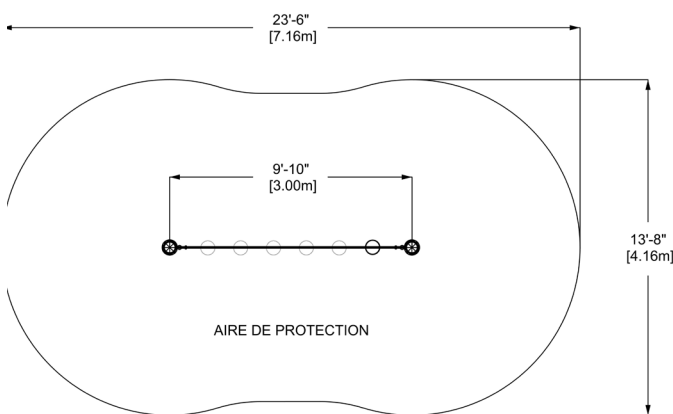

Netscape - Pas + serpent

EP-CT-NES1007 (CSA)

* La hauteur de la corde peut être modifiée.

CARACTÉRISTIQUES

Groupe d'âge : 5-12 ans

Hauteur de chute : 2'-6" (0.5m)

Capacité : 4

Zone de protection : 23'-6" x 13'-8" (7.16m x 4.16m)

L'équipement est conçu pour être installé dans un 12" (300mm) de matériau résilient (EWF, caoutchouc ou sable).

S'installe sur un terrain de niveau.

MATÉRIAUX

Poteaux et capuchons : diamètre 5 9/16", acier galvanisé recouvert de peinture de poudre de polyester cuite;

Câbles : sept brins d'acier recouverts de nylon polyamide résistant aux rayons ultra-violet; diamètre de 0,8" (20mm);

Collets : aluminium recouvert de peinture de poudre de polyester cuite;

Mode d'assemblage : joints d'aluminium écrasé.