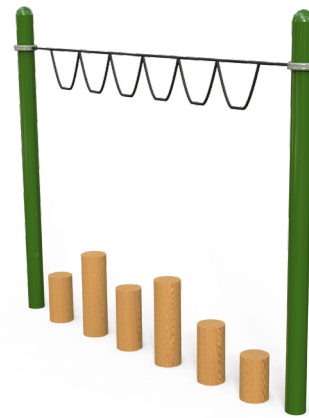

Netscape - Pas + serpent

EP-CT-NES1007 (CSA)

* La hauteur de la corde peut être modifiée.

CARACTÉRISTIQUES

Groupe d'âge : 5-12 ans

Hauteur de chute : 2'-6" (0.5m)

Capacité : 4

Zone de protection : 23'-6" x 13'-8" (7.16m x 4.16m)

L'équipement est conçu pour être installé dans un 12" (300mm) de matériau résilient (EWF, caoutchouc ou sable).

S'installe sur un terrain de niveau.

MATÉRIAUX

Poteaux et capuchons : diamètre 5 9/16", acier galvanisé recouvert de peinture de poudre de polyester cuite;

Câbles : sept brins d'acier recouverts de nylon polyamide résistant aux rayons ultra-violet; diamètre de 0,8" (20mm);

Collets : aluminium recouvert de peinture de poudre de polyester cuite;

Mode d'assemblage : joints d'aluminium écrasé.

Pods : hauteur variable entre 10" à 2'-6". En cèdre ou en acier galvanisé peint, les coûts peuvent varier.

*Avec ou sans plateforme de départ.

TYPES D'ANCRAGE

Pods : base autoportante.

Poteaux : coulés dans des sonotubes de béton de 24" par 60" de profond. Le béton utilisé pour les fondations doit être minimum 25 Mpa à 28 jours avec de l'air entrainé.