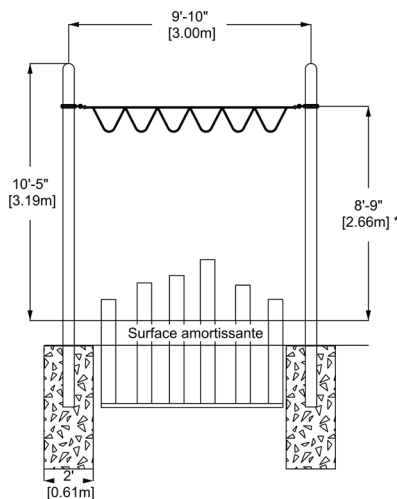

Netscape - Pas + serpent

EP-CT-NES1007 (CSA)

* La hauteur de la corde peut être modifiée.

CARACTÉRISTIQUES

Groupe d'âge : 5-12 ans

Hauteur de chute : 2'-6" (0.5m)

Capacité : 4

Zone de protection : 23'-6" x 13'-8" (7.16m x 4.16m)

L'équipement est conçu pour être installé dans un 12" (300mm) de matériau résilient (EWF, caoutchouc ou sable).

S'installe sur un terrain de niveau.

MATÉRIAUX

Poteaux et capuchons : diamètre 5 9/16", acier galvanisé recouvert de peinture de poudre de polyester cuite;

Câbles : sept brins d'acier recouverts de nylon polyamide résistant aux rayons ultra-violet; diamètre de 0,8" (20mm);

Collets : aluminium recouvert de peinture de poudre de polyester cuite;

Mode d'assemblage : joints d'aluminium écrasé.